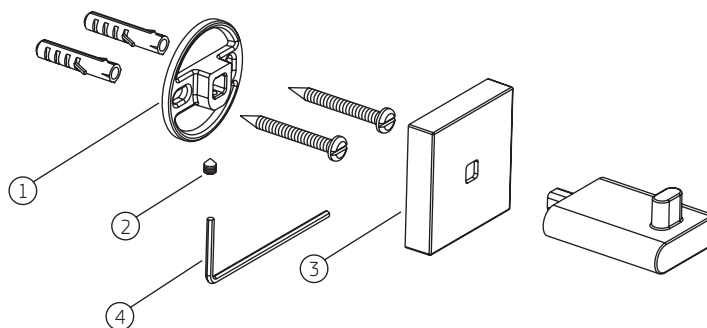

POLO (33) | Cabide

2060._33

COMPONENTES / SUBCONJUNTOS		2060.C33		2060.BL33.NO		2060.GL33		2060.GL33.RD	
		Lc 00/00	Dc 00/00	Lc 00/00	Dc 00/00	Lc 00/00	Dc 00/00	Lc 00/00	Dc 00/00
Item	Descrição	AC/DT	Código Deca	AC/DT	Código Deca	AC/DT	Código Deca	AC/DT	Código Deca
1	BASE ACESSÓRIO	-	4246.021	-	4246.021	-	4246.021	-	4246.021
2	PARAFUSO	-	4180.014	-	4180.014	-	4180.014	-	4180.014
3	CANOPLA	CR	4124.148	BL.NO	4124.148.BL.NO	GL	4124.148.GL	GL.RD	5820.106.GL.RD
4	CHAVE ALLEN 2 mm	-	4236.001	-	4236.001	-	4236.001	-	4236.001