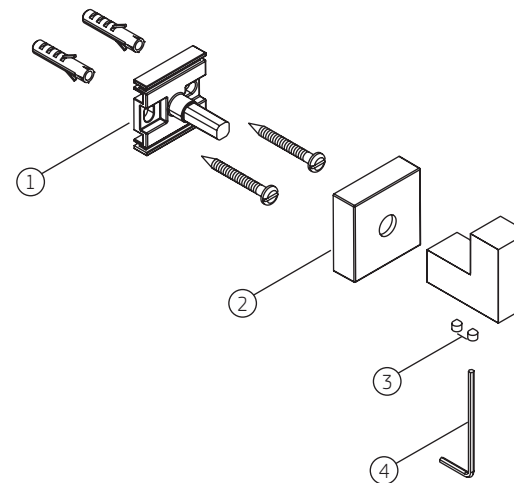

QUADRATTA (83) | Cabide

2060._83

		2060.C83	
COMPONENTES / SUBCONJUNTOS		Lc 00/00	Dc 00/00
Item	Descrição	AC/DT	Código Deca
1	BASE FIXAÇÃO	-	4016.018
2	CANOPLA	CR	4124.321
3	PARAFUSO ALLEN	-	4180.015
4	CHAVE ALLEN	-	4236.001

		2060.BL83.MT	
COMPONENTES / SUBCONJUNTOS		Lc 00/00	Dc 00/00
Item	Descrição	AC/DT	Código Deca
1	BASE FIXAÇÃO	-	4016.018
2	CANOPLA	BL.MT	4124.321.BL.MT
3	PARAFUSO ALLEN	-	4180.015
4	CHAVE ALLEN	-	4236.001

		2060.BL83.NO	
COMPONENTES / SUBCONJUNTOS		Lc 00/00	Dc 00/00
Item	Descrição	AC/DT	Código Deca
1	BASE FIXAÇÃO	-	4016.018
2	CANOPLA	BL.NO	4124.321.BL.NO
3	PARAFUSO ALLEN	-	4180.015
4	CHAVE ALLEN	-	4236.001

QUADRATTA (83) | Cabide (ANTIGO)

2060._83

		2060.C83 (ANTIGO)	
COMPONENTES / SUBCONJUNTOS		Lc 00/00	Dc 00/00
Item	Descrição	AC/DT	Código Deca
1	ANEL	-	4160.144
2	BASE FIXAÇÃO	-	-
3	CANOPLA	CR	4124.321
4	SUPORTE	CR	4016.017
5	PARAFUSO ALLEN	-	4180.239
6	CHAVE ALLEN	-	4236.001