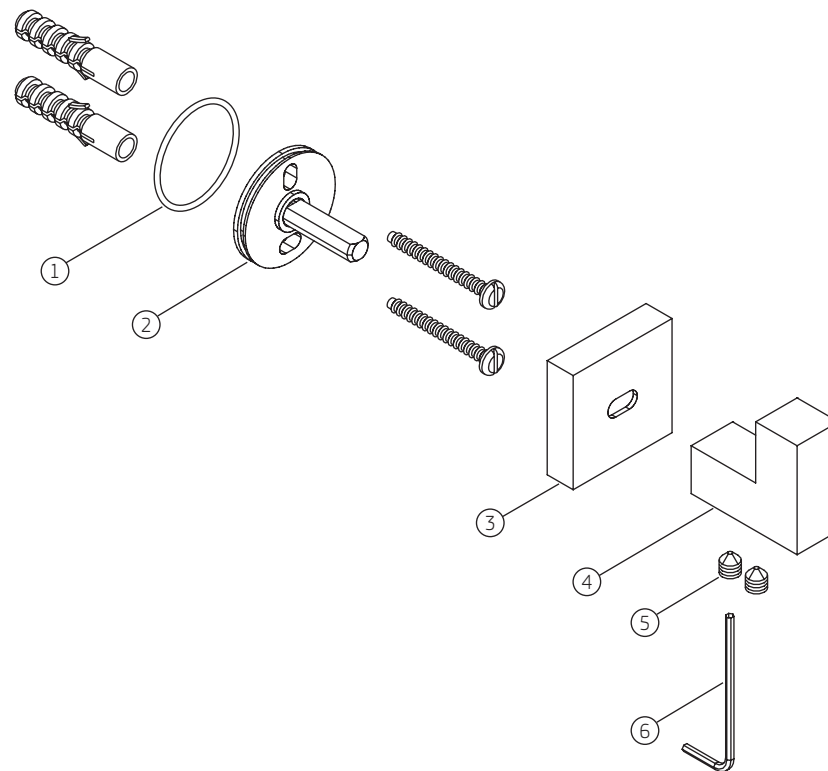

QUADRATTA (83) | Cabide (ANTIGO)

2060._83

		2060.C83 (ANTIGO)	
COMPONENTES / SUBCONJUNTOS		Lc 00/00	Dc 00/00
Item	Descrição	AC/DT	Código Deca
1	ANEL	-	4160.144
2	BASE FIXAÇÃO	-	-
3	CANOPLA	CR	4124.321
4	SUPORTE	CR	4016.017
5	PARAFUSO ALLEN	-	4180.239
6	CHAVE ALLEN	-	4236.001

		DESCONTINUADO	
		2060.F83.PTO	
COMPONENTES / SUBCONJUNTOS		Lc 00/00	Dc 00/00
Item	Descrição	AC/DT	Código Deca
1	ANEL	-	4160.144
2	BASE FIXAÇÃO	-	-
3	CANOPLA	PTO	4124.255
4	SUPORTE	PTO	-
5	PARAFUSO ALLEN	-	4180.239
6	CHAVE ALLEN	-	4236.001

		DESCONTINUADO	
		2060.D83	
Lc 00/00	Dc 00/00	Lc 00/00	Dc 00/00
AC/DT	Código Deca	AC/DT	Código Deca
-	4160.144	-	-
-	-	DO	-
-	-	DO	-
-	4180.239	-	4180.239
-	4236.001	-	4236.001

		DESCONTINUADO	
		2060.D83.GLD	
Lc 00/00	Dc 00/00	Lc 00/00	Dc 00/00
AC/DT	Código Deca	AC/DT	Código Deca
-	4160.144	-	-
-	-	GLD	4124.491
-	-	GLD	4016.028
-	4180.239	-	4180.239
-	4236.001	-	4236.001

		DESCONTINUADO	
		2060.C83.T	
Lc 00/00	Dc 00/00	Lc 00/00	Dc 00/00
AC/DT	Código Deca	AC/DT	Código Deca
-	4160.144	-	-
-	-	T	-
-	-	T	-
-	4180.239	-	4180.239
-	4236.001	-	4236.001

OBSERVAÇÕES:

NA NECESSIDADE DE SUBSTITUIÇÃO DO ITEM 2. SUBSTITUIR TAMBÉM A CANOPLA PELO MODELO ATUAL.