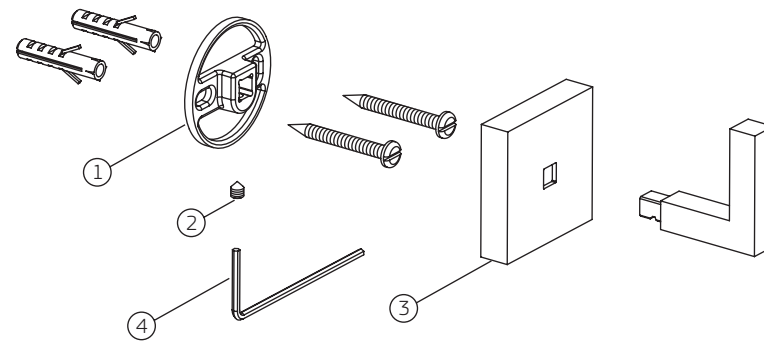

## CLEAN (CLN) | Cabide

2060.\_.CLN

COMPONENTES / SUBCONJUNTOS		2060.C.CLN		2060.GL.CLN.RD	
		Lc 00/00	Dc 00/00	Lc 00/00	Dc 00/00
Item	Descrição	AC/DT	Código Deca	AC/DT	Código Deca
1	BASE	-	4246.021	-	4246.021
2	PARAFUSO	-	4180.014	-	4180.014
3	CANOPLA	CR	4124.148	GL.RD	5820.106.GL.RD
4	CHAVE ALLEN	-	4236.001	-	4236.001