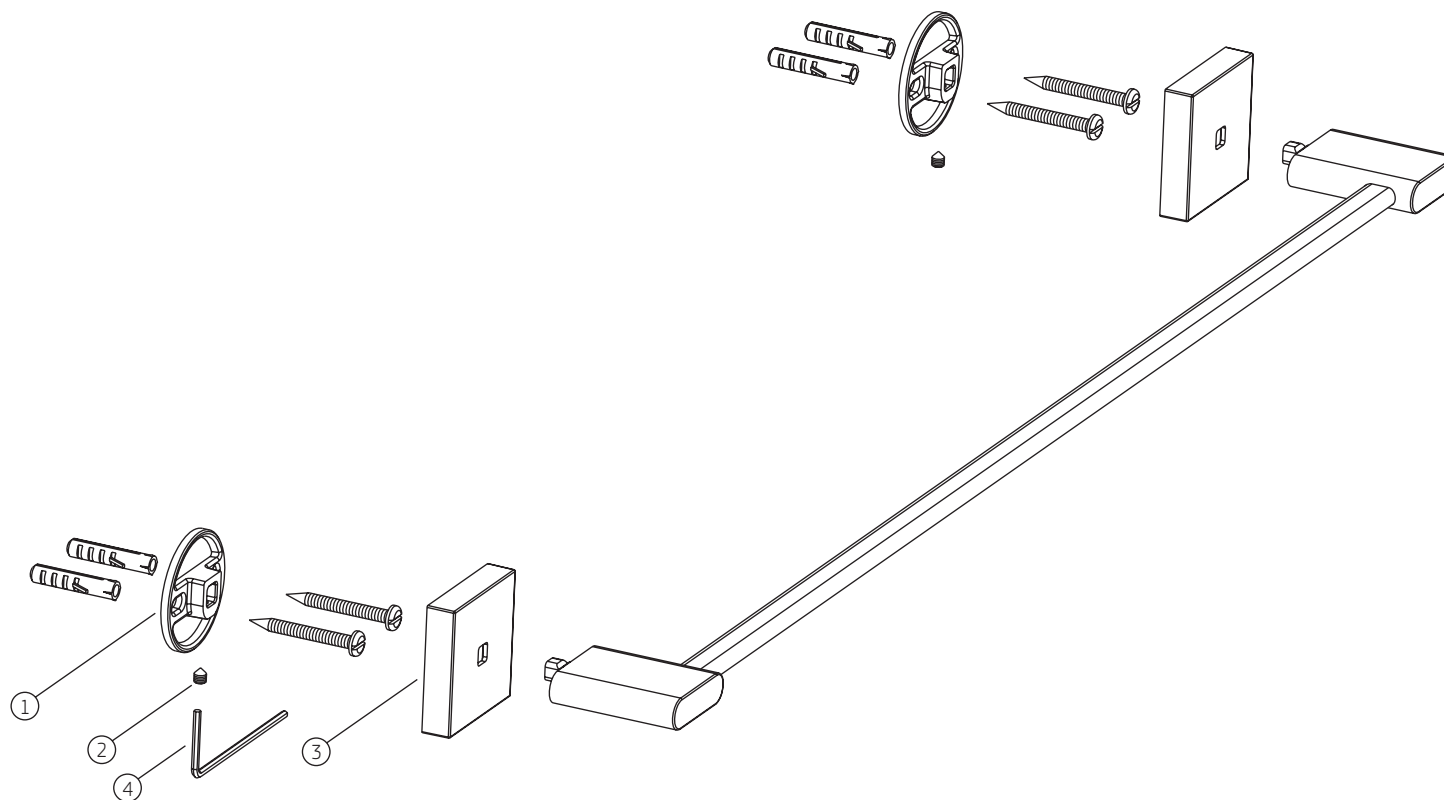

POLO (33) | Porta toalha barra (500 mm)

2040._33.050

COMPONENTES / SUBCONJUNTOS		2040.C33.050		2040.BL33.050.NO		2040.GL33.050		2040.GL33.050.RD	
		Lc 00/00	Dc 00/00	Lc 00/00	Dc 00/00	Lc 00/00	Dc 00/00	Lc 00/00	Dc 00/00
Item	Descrição	AC/DT	Código Deca	AC/DT	Código Deca	AC/DT	Código Deca	AC/DT	Código Deca
1	BASE ACESSÓRIO	-	4246.021	-	4246.021	-	4246.021	-	4246.021
2	PARAFUSO	-	4180.014	-	4180.014	-	4180.014	-	4180.014
3	CANOPLA	CR	4124.148	BL.NO	4124.148.BL.NO	GL	4124.148.GL	GL.RD	5820.106.GL.RD
4	CHAVE ALLEN 2 mm	-	4236.001	-	4236.001	-	4236.001	-	4236.001