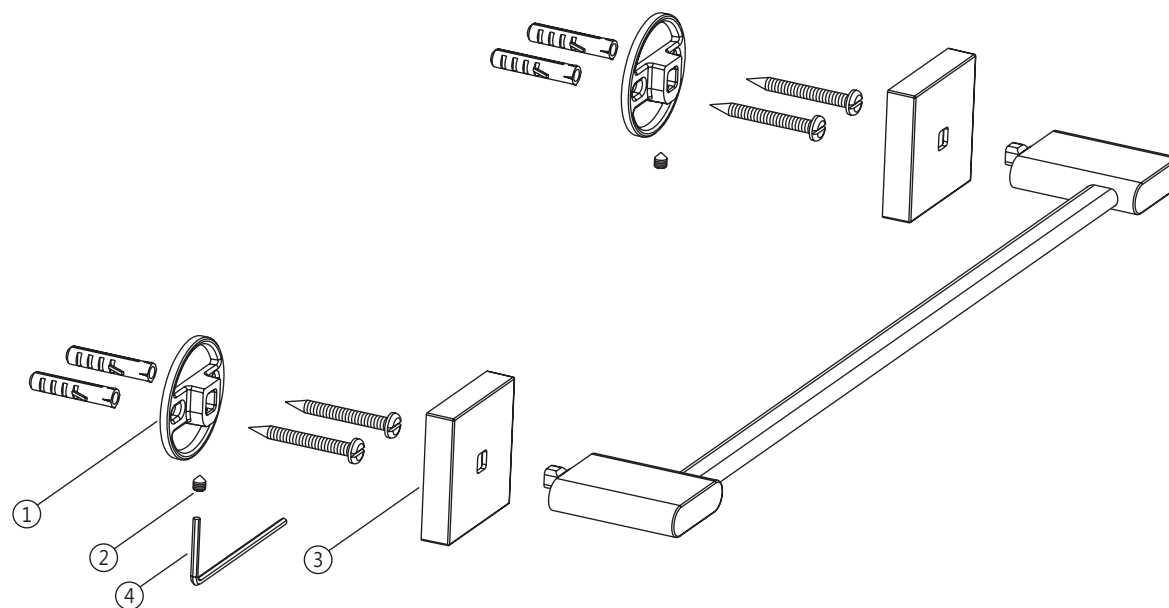

POLO (33) | Porta toalha barra (300 mm)

2040._33.030

COMPONENTES / SUBCONJUNTOS		2040.C33.030		2040.BL33.030.NO		2040.GL33.030		2040.GL33.030.RD	
		Lc 00/00	Dc 00/00	Lc 00/00	Dc 00/00	Lc 00/00	Dc 00/00	Lc 00/00	Dc 00/00
Item	Descrição	AC/DT	Código Deca	AC/DT	Código Deca	AC/DT	Código Deca	AC/DT	Código Deca
1	BASE ACESSÓRIO	-	4246.021	-	4246.021	-	4246.021	-	4246.021
2	PARAFUSO	-	4180.014	-	4180.014	-	4180.014	-	4180.014
3	CANOPLA	CR	4124.148	BL.NO	4124.148.BL.NO	GL	4124.148.GL	GL.RD	5820.106.GL.RD
4	CHAVE ALLEN 2 mm	-	4236.001	-	4236.001	-	4236.001	-	4236.001