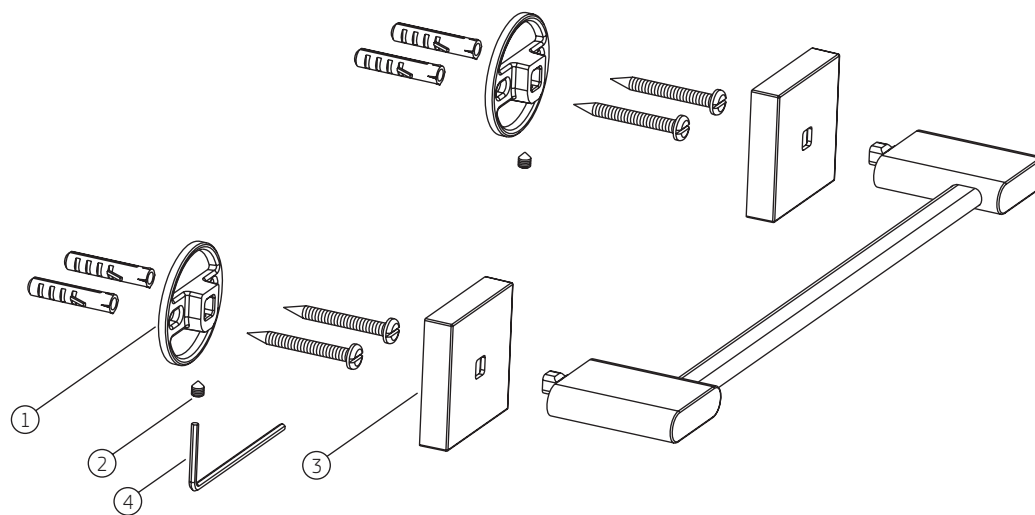

**POLO (33) | Porta toalha barra (200 mm)**

2040.\_33.020

COMPONENTES / SUBCONJUNTOS		2040.C33.020		2040.BL33.020.NO		2040.GL33.020		2040.GL33.020.RD	
		Lc 00/00	Dc 00/00	Lc 00/00	Dc 00/00	Lc 00/00	Dc 00/00	Lc 00/00	Dc 00/00
Item	Descrição	AC/DT	Código Deca	AC/DT	Código Deca	AC/DT	Código Deca	AC/DT	Código Deca
1	BASE ACESSÓRIO	-	4246.021	-	4246.021	-	4246.021	-	4246.021
2	PARAFUSO	-	4180.014	-	4180.014	-	4180.014	-	4180.014
3	CANOPLA	CR	4124.148	BL.NO	4124.148.BL.NO	GL	4124.148.GL	GL.RD	5820.106.GL.RD
4	CHAVE ALLEN 2 mm	-	4236.001	-	4236.001	-	4236.001	-	4236.001