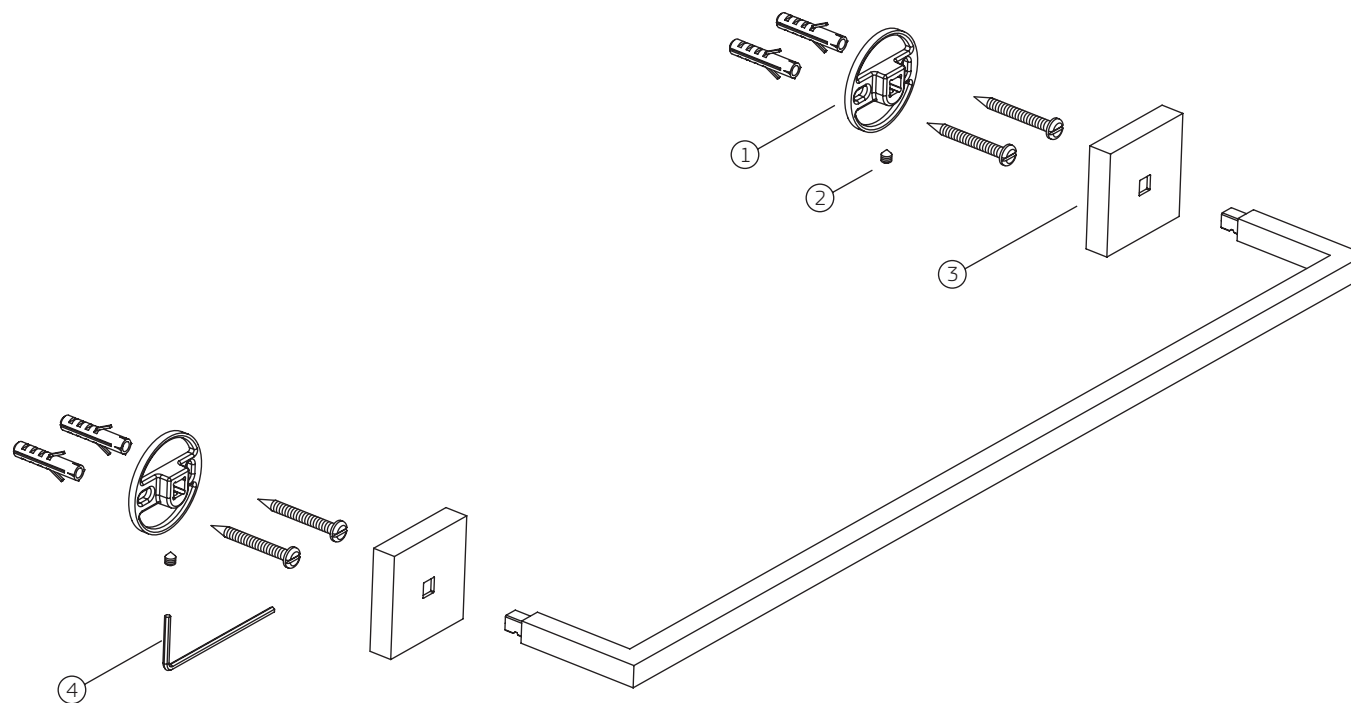

CLEAN (CLN) | Porta toalha barra (400 mm)

2040._.040.CLN

| COMPONENTES / SUBCONJUNTOS | | 2040.C.040.CLN | | 2040.BL.040.CLN.NO | | 2040.GL.040.CLN.RD | |
|----------------------------|-------------|----------------|-------------|--------------------|----------------|--------------------|----------------|
| | | Lc 00/00 | Dc 00/00 | Lc 00/00 | Dc 00/00 | Lc 00/00 | Dc 00/00 |
| Item | Descrição | AC/DT | Código Deca | AC/DT | Código Deca | AC/DT | Código Deca |
| 1 | BASE | - | 4246.021 | - | 4246.021 | - | 4246.021 |
| 2 | PARAFUSO | - | 4180.014 | - | 4180.014 | - | 4180.014 |
| 3 | CANOPLA | CR | 4124.148 | BL.NO | 4124.148.BL.NO | GL.RD | 5820.106.GL.RD |
| 4 | CHAVE ALLEN | - | 4236.001 | - | 4236.001 | - | 4236.001 |