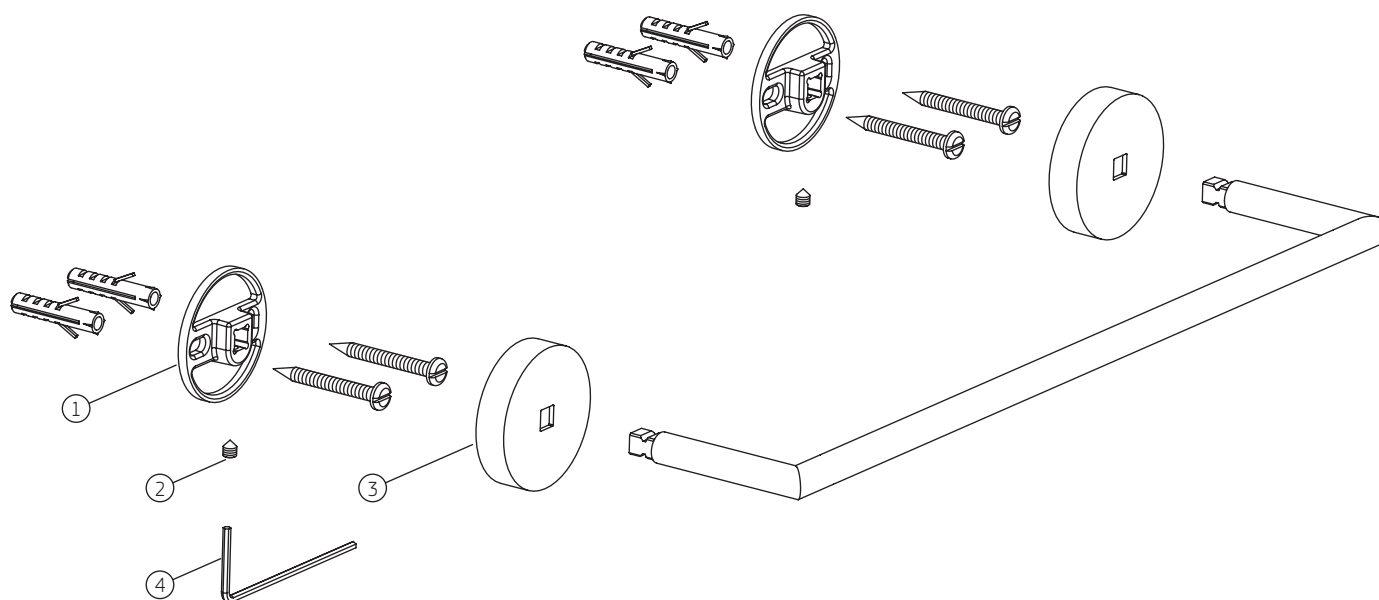

DISCO (DSC) | Porta toalha barra (300 mm)

2040._.030.DSC

COMPONENTES / SUBCONJUNTOS		2040.C.030.DSC		2040.BL.030.DSC.NO		2040.GL.030.DSC.RD	
		Lc 00/00	Dc 00/00	Lc 00/00	Dc 00/00	Lc 00/00	Dc 00/00
Item	Descrição	AC/DT	Código Deca	AC/DT	Código Deca	AC/DT	Código Deca
1	BASE	-	4246.021	-	4246.021	-	4246.021
2	PARAFUSO	-	4180.014	-	4180.014	-	4180.014
3	CANOPLA	CR	4124.147	BL.NO	5820.107.BL.NO	GL.RD	5820.107.GL.RD
4	CHAVE ALLEN	-	4236.001	-	4236.001	-	4236.001