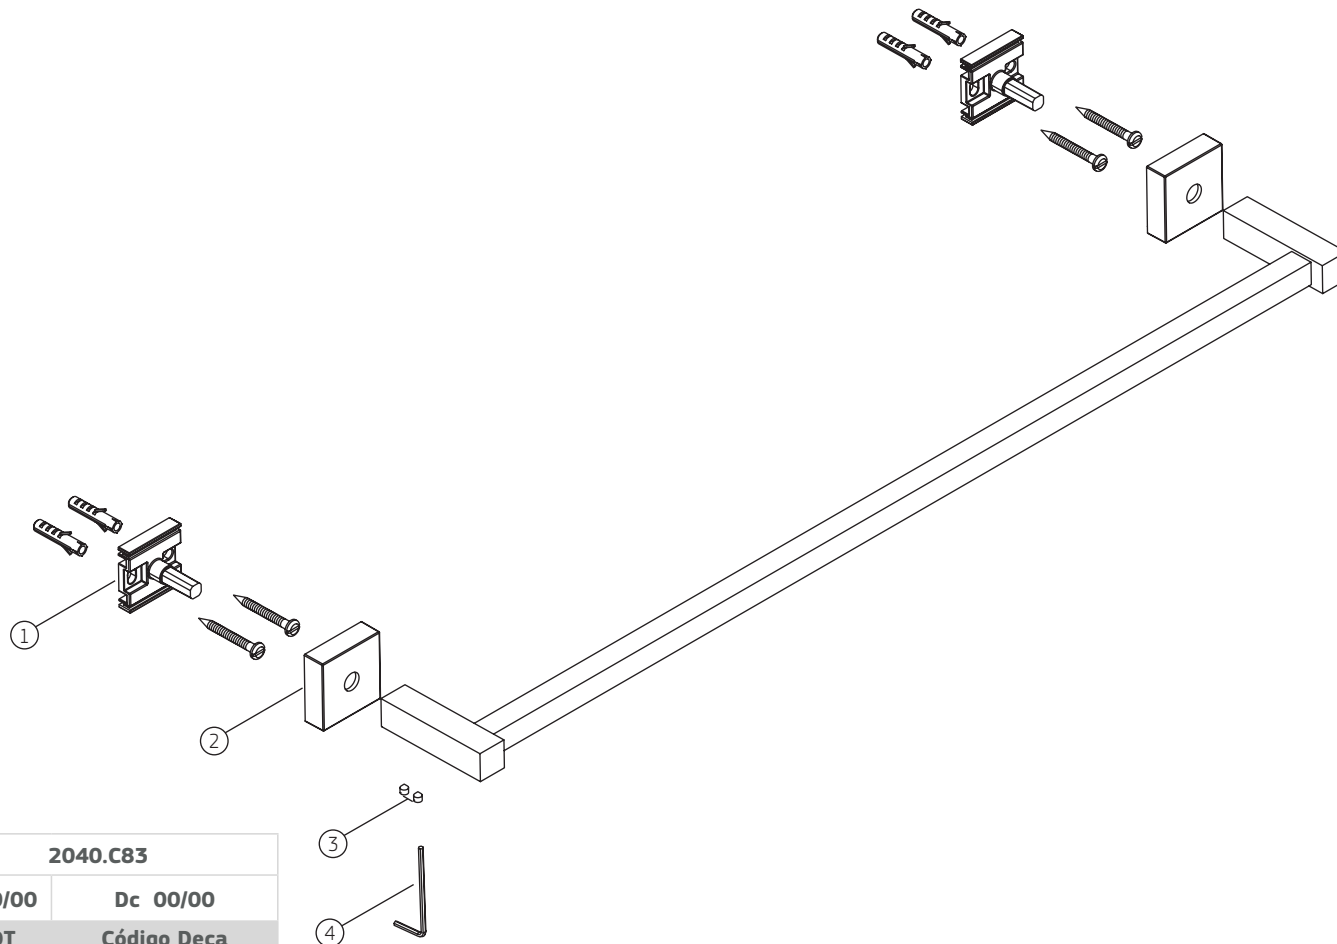

QUADRATTA (83) | Porta toalha barra

2040._83

2040._83.030

COMPONENTES / SUBCONJUNTOS		2040.C83	
Item	Descrição	Lc 00/00 AC/DT	Dc 00/00 Código Deca
1	BASE FIXAÇÃO	-	4016.018
2	CANOPLA	CR	4124.321
3	PARAFUSO ALLEN	-	4180.015
4	CHAVE ALLEN	-	4236.001

QUADRATTA (83) | Porta toalha barra

2040._83

2040._83.030

		2040.GL83.RD		2040.CT83.MT		DESCONTINUADO 2040.PL83		DESCONTINUADO 2040.CG83	
COMPONENTES / SUBCONJUNTOS		Lc 00/00	Dc 00/00	Lc 00/00	Dc 00/00	Lc 00/00	Dc 00/00	Lc 00/00	Dc 00/00
Item	Descrição	AC/DT	Código Deca	AC/DT	Código Deca	AC/DT	Código Deca	AC/DT	Código Deca
1	BASE FIXAÇÃO	-	4016.018	-	4016.018	-	4016.018	-	4016.018
2	CANOPLA	GL.RD	4124.321.GL.RD	CT.MT	5820.088.CT.MT	PL	4124.321.PL	CG	4124.321.CG
3	PARAFUSO ALLEN	-	4180.015	-	4180.015	-	4180.015	-	4180.015
4	CHAVE ALLEN	-	4236.001	-	4236.001	-	4236.001	-	4236.001

		2040.C83.030		2040.BL83.030.MT		2040.BL83.030.NO	
COMPONENTES / SUBCONJUNTOS		Lc 00/00	Dc 00/00	Lc 00/00	Dc 00/00	Lc 00/00	Dc 00/00
Item	Descrição	AC/DT	Código Deca	AC/DT	Código Deca	AC/DT	Código Deca
1	BASE FIXAÇÃO	-	4016.018	-	4016.018	-	4016.018
2	CANOPLA	CR	4124.321	BL.MT	4124.321.BL.MT	BL.NO	4124.321.BL.NO
3	PARAFUSO ALLEN	-	4180.015	-	4180.015	-	4180.015
4	CHAVE ALLEN	-	4236.001	-	4236.001	-	4236.001

QUADRATTA (83) | Porta toalha barra (ANTIGO)

2040_83

		2040.C83 (ANTIGO)	
COMPONENTES / SUBCONJUNTOS		Lc 00/00	Dc 00/00
Item	Descrição	AC/DT	Código Deca
1	ANEL	-	4160.144
2	BASE FIXAÇÃO	-	-
3	CANOPLA	CR	4124.321
4	PARAFUSO ALLEN	-	4180.015
5	CHAVE ALLEN	-	4236.007