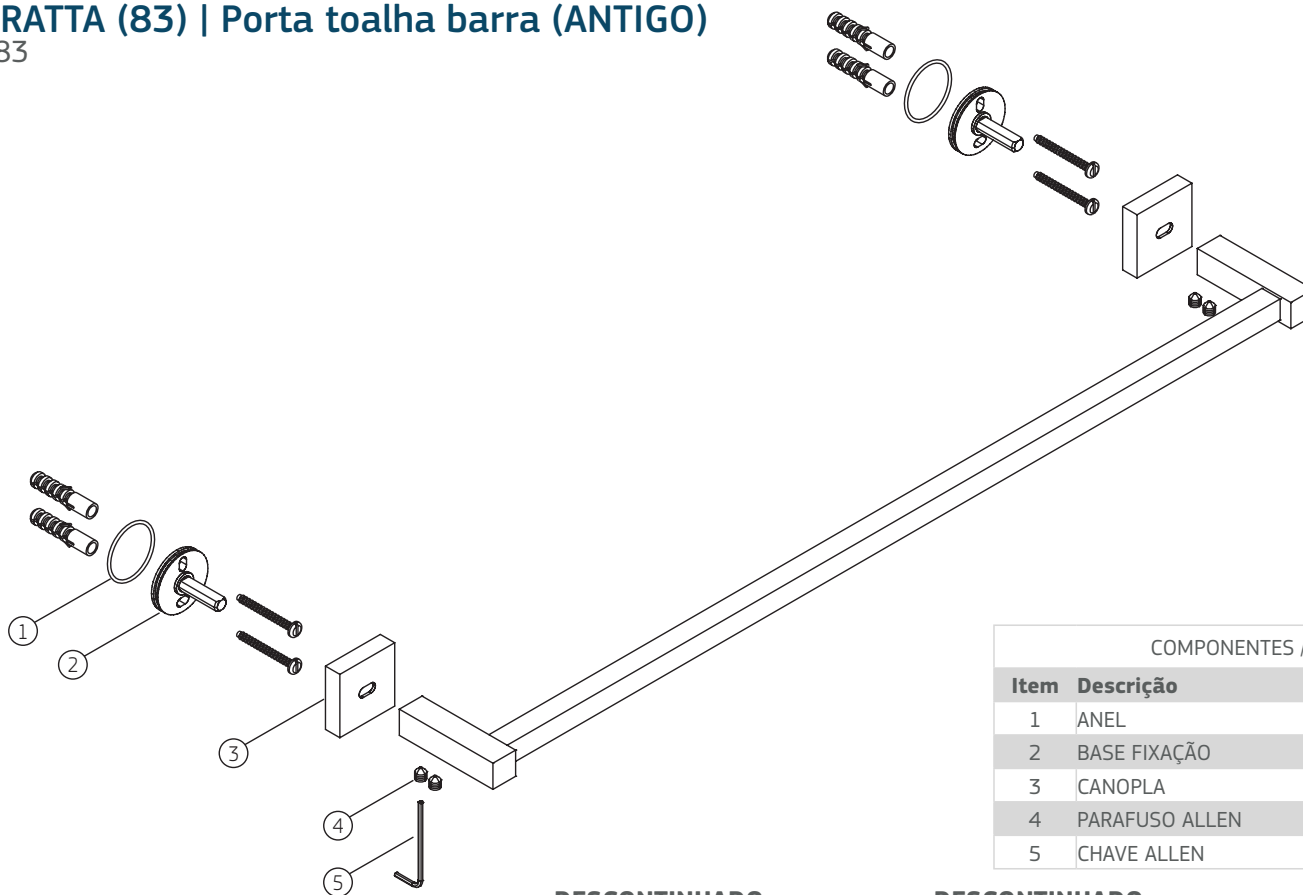

QUADRATTA (83) | Porta toalha barra

2040._83

2040._83.030

COMPONENTES / SUBCONJUNTOS		2040.C83	
Item	Descrição	Lc 00/00 AC/DT	Dc 00/00 Código Deca
1	BASE FIXAÇÃO	-	4016.018
2	CANOPLA	CR	4124.321
3	PARAFUSO ALLEN	-	4180.015
4	CHAVE ALLEN	-	4236.001

QUADRATTA (83) | Porta toalha barra

2040._83

2040._83.030

		2040.GL83.RD		2040.CT83.MT		DESCONTINUADO 2040.PL83		DESCONTINUADO 2040.CG83	
COMPONENTES / SUBCONJUNTOS		Lc 00/00	Dc 00/00	Lc 00/00	Dc 00/00	Lc 00/00	Dc 00/00	Lc 00/00	Dc 00/00
Item	Descrição	AC/DT	Código Deca	AC/DT	Código Deca	AC/DT	Código Deca	AC/DT	Código Deca
1	BASE FIXAÇÃO	-	4016.018	-	4016.018	-	4016.018	-	4016.018
2	CANOPLA	GL.RD	4124.321.GL.RD	CT.MT	5820.088.CT.MT	PL	4124.321.PL	CG	4124.321.CG
3	PARAFUSO ALLEN	-	4180.015	-	4180.015	-	4180.015	-	4180.015
4	CHAVE ALLEN	-	4236.001	-	4236.001	-	4236.001	-	4236.001

		2040.C83.030		2040.BL83.030.MT		2040.BL83.030.NO	
COMPONENTES / SUBCONJUNTOS		Lc 00/00	Dc 00/00	Lc 00/00	Dc 00/00	Lc 00/00	Dc 00/00
Item	Descrição	AC/DT	Código Deca	AC/DT	Código Deca	AC/DT	Código Deca
1	BASE FIXAÇÃO	-	4016.018	-	4016.018	-	4016.018
2	CANOPLA	CR	4124.321	BL.MT	4124.321.BL.MT	BL.NO	4124.321.BL.NO
3	PARAFUSO ALLEN	-	4180.015	-	4180.015	-	4180.015
4	CHAVE ALLEN	-	4236.001	-	4236.001	-	4236.001

QUADRATTA (83) | Porta toalha barra (ANTIGO)

2040_83

		2040.C83 (ANTIGO)	
COMPONENTES / SUBCONJUNTOS		Lc 00/00	Dc 00/00
Item	Descrição	AC/DT	Código Deca
1	ANEL	-	4160.144
2	BASE FIXAÇÃO	-	-
3	CANOPLA	CR	4124.321
4	PARAFUSO ALLEN	-	4180.015
5	CHAVE ALLEN	-	4236.007