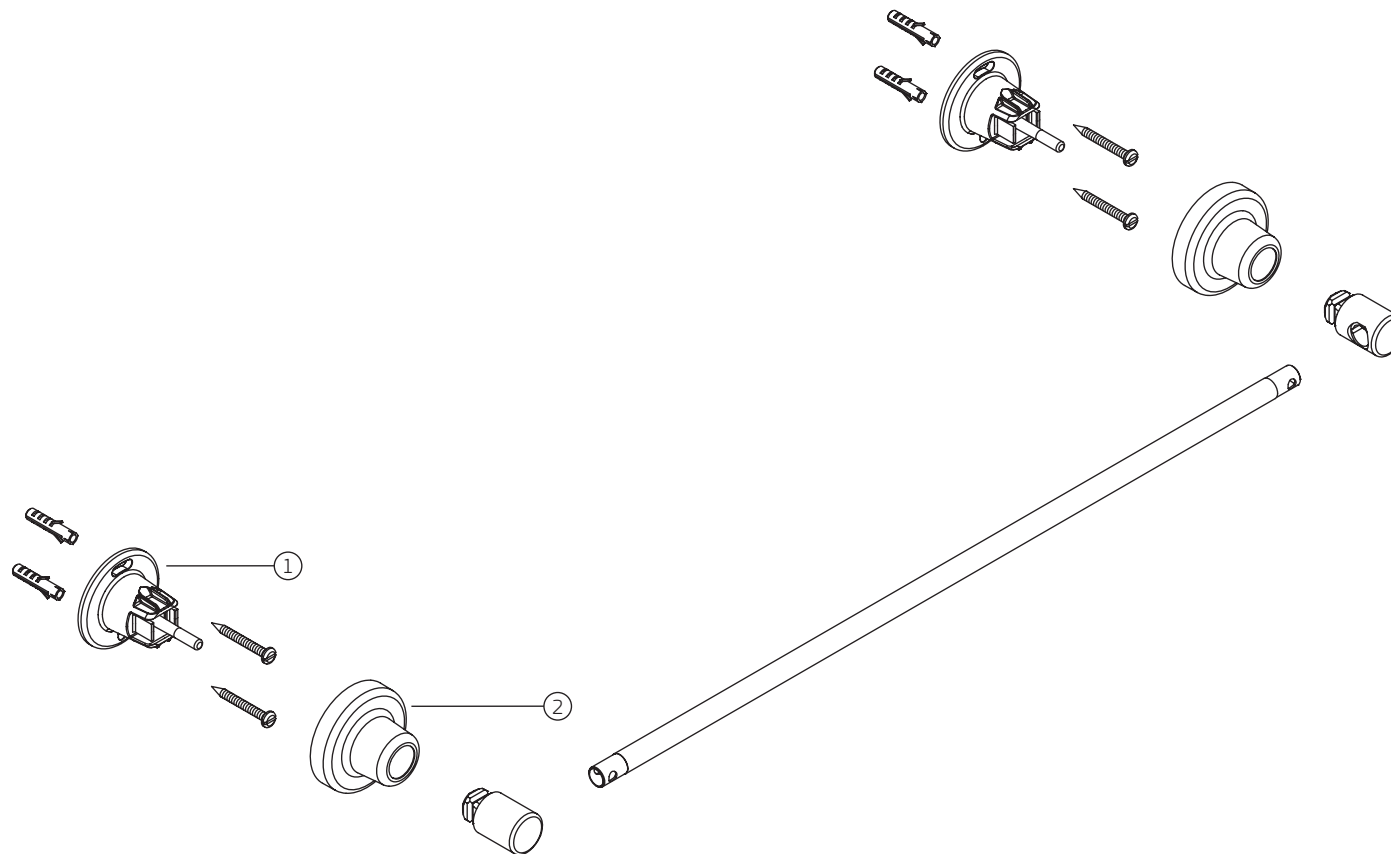

## IZY (37) | Porta toalha barra

2040.C37

		2040.C37	
COMPONENTES / SUBCONJUNTOS		Lc 00/00	Dc 00/00
Item	Descrição	AC/DT	Código Deca
1	BASE DO ACESSÓRIO	-	4246.010
2	CANOPLA	CR	4124.120