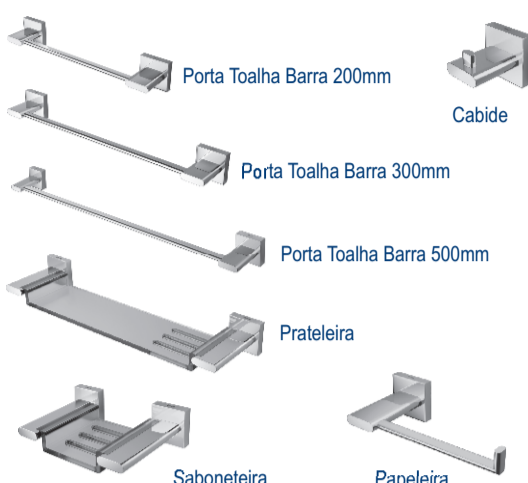

Deca

Deca

ATENDIMENTO AO CONSUMIDOR
Ligue Grátis: 0800-011-7073
Visite Nosso Site: www.deca.com.br

Conheça todos os acessórios desta linha:

PATENTE REQUERIDA

Instalação: Antes de iniciar a instalação leia atentamente as instruções a seguir:

1 Preparação para furação

Após retirar o Porta-toalha da embalagem, retire os elementos de fixação utilizando a chave allen que acompanha o produto.

Fixe o gabarito (impresso neste mesmo encarte) na posição desejada e fure nos locais indicados. Retire o gabarito e coloque as buchas nos furos.