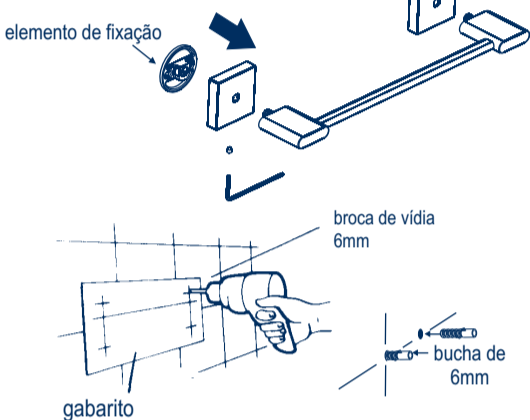

2 Fixação

Fixe os elementos de fixação na parede, observando que os furos fiquem virados para baixo.