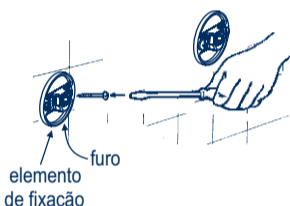

2 Fixação

Fixe os elementos de fixação na parede, observando que os furos fiquem virados para baixo.