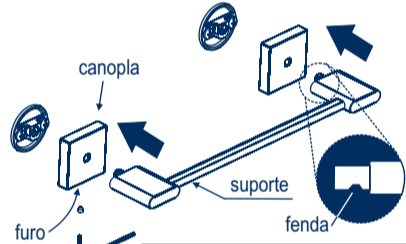

3 Posicione as canoplas com o furo virado para baixo sobre os elementos de fixação e encaixe o suporte nos mesmos, fixe-o apertando os parafusos com o auxílio da chave allen, conforme desenho abaixo:

ATENÇÃO:
PARA A CORRETA FIXAÇÃO CERTIFIQUE-SE QUE A FENDA ESTEJA VIRADA PARA BAIXO.

Funcionamento e Uso

Para o uso adequado da linha de acessórios, evite o apoio e pesos excessivos.

Manutenção

Limpe periodicamente o acabamento, pelo menos uma vez por semana, apenas com pano macio, água e sabão neutro. Não use palha de aço, sapólio ou produtos químicos.

A Deca se reserva o direito de alterar os produtos deste encarte, sem prévio aviso

Certificado de Garantia

Os metais e louças sanitários DECA, produzidos dentro dos mais avançados padrões de tecnologia e qualidade, incorporando a experiência e a tradição de mais de meio século, são garantidos durante 10 anos, a partir da data de aquisição, comprovada mediante apresentação da nota fiscal de compra.

Adicionalmente a garantia de 10 anos, a DECA oferece a cobertura dos custos de mão de obra dos serviços executados pela rede de Serviço Autorizado DECA, durante o primeiro ano de vigência desta garantia.

Esta garantia aplica-se exclusivamente a produtos adquiridos a partir de 1995, sendo que a responsabilidade do fabricante restringe-se unicamente ao produto.

A presente garantia não será aplicada nas seguintes situações:

- Danos sofridos pelo produto em consequência de quedas acidentais, maus tratos, manuseio inadequado, instalação incorreta e erros de especificação;
- Danos causados aos acabamentos por limpeza inadequada (produtos químicos, solventes, abrasivos do tipo saponáceo, palha de aço, esponja dupla face);
- Peças que apresentem desgaste natural pelo uso regular, tais como: vedantes, gaxetas, anéis de vedação, guarnições, cunhas, mecanismos de vedação;
- Produtos que foram reparados por pessoas não autorizadas pelo Serviço Autorizado DECA;
- Aplicação de peças não originais ou inadequadas, ou ainda adaptação de peças adicionais sem autorização prévia do fabricante;
- Produtos instalados em locais onde a água é considerada não potável ou contenha impurezas e substâncias estranhas à mesma, que ocasionem o mau funcionamento do produto;
- Objetos estranhos no interior do produto que prejudiquem ou impossibilitem o seu funcionamento.
- Produtos instalados para USO PÚBLICO, que terão os períodos de garantia reduzidos em 50%.

Ocorrendo eventual necessidade de manutenção em seu produto, utilize a rede de Postos de Serviço Autorizado DECA, ou contate nossos outros serviços para quaisquer esclarecimentos.

COMPOSIÇÃO BÁSICA: Liga de cobre (bronze e latão) e liga de alumínio. Produto não Perecível

COMPOSIÇÃO BÁSICA: Liga de cobre (bronze e latão). Produto não Perecível

275.076/1112

Deca

DURATEX S.A.
Escritório Comercial:
R. Comendador Souza, 57
Fone: 55 (11) 3874-1600
CEP 05037-090 - São Paulo - SP
Fábrica I: R. Comendador Souza, 135
São Paulo - SP
CNPJ: 97.837.181/0018-95
Inscr. Est.: 148.716.568.114
Fábrica II: Av. Antonio Frederico
Ozanan, 12000 CEP: 13213-030 -
Jundiaí - SP
CNPJ: 97.837.181/0021-90
Inscr. Est.: 407.489.347.118
Indústria Brasileira