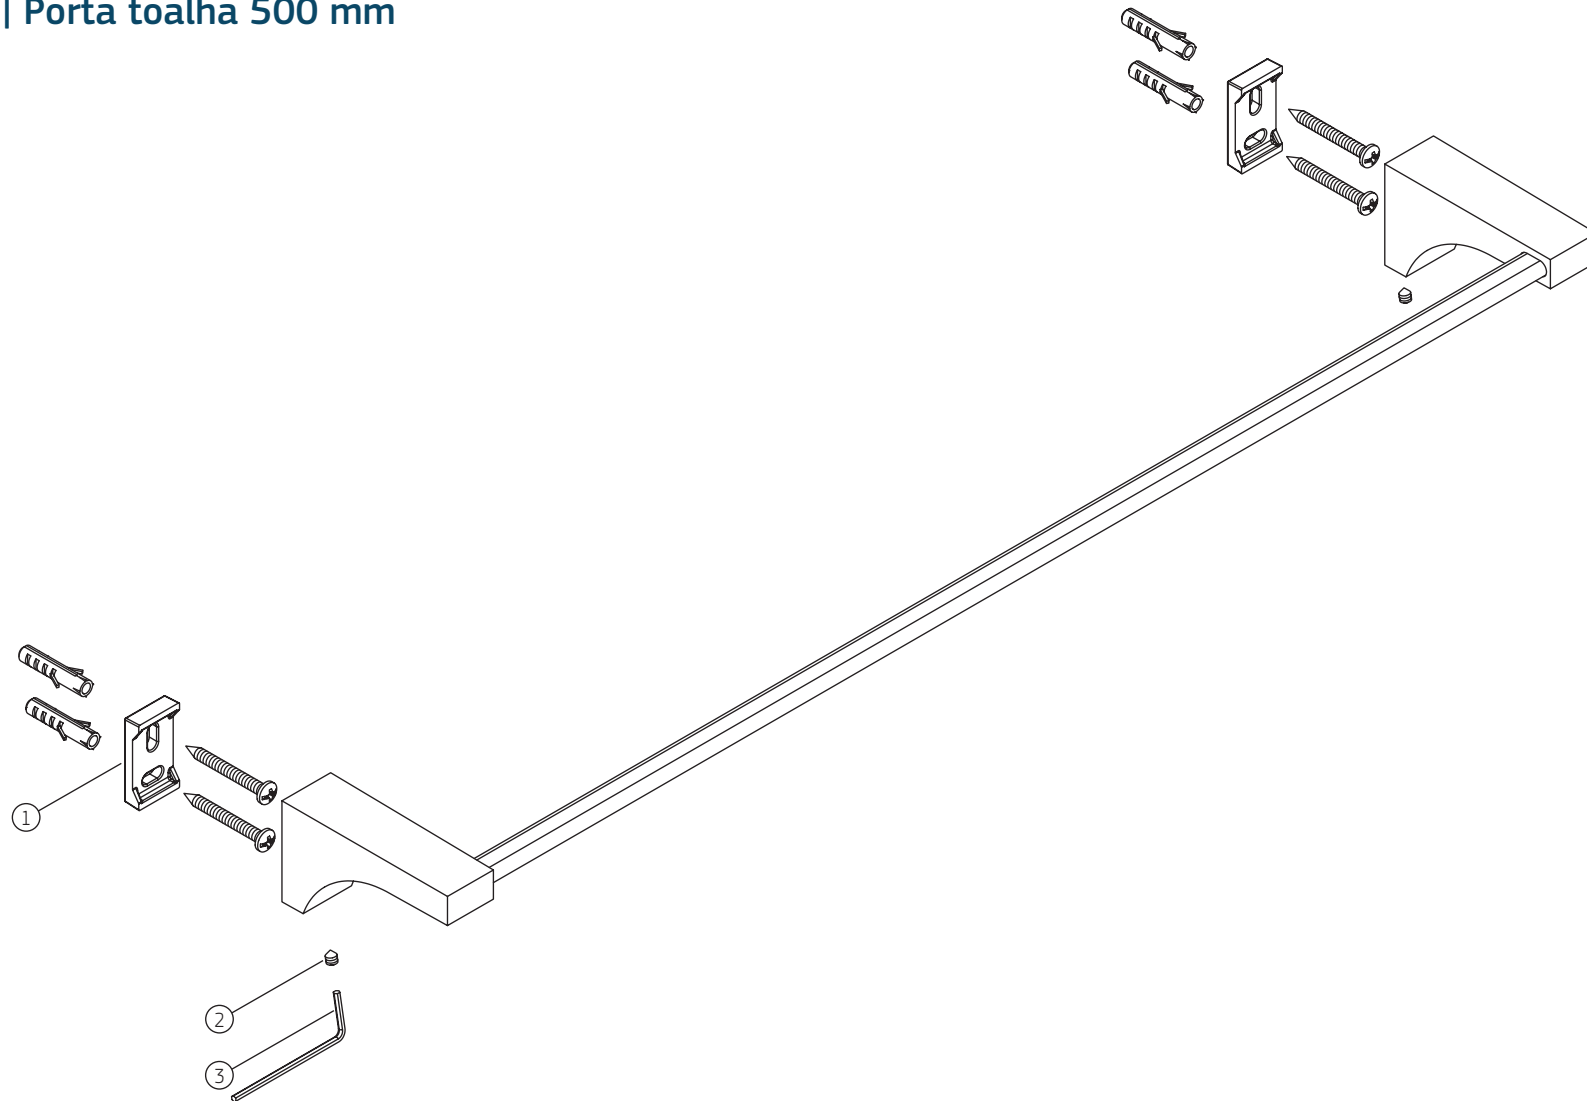

DECA LIV (22) | Porta toalha 500 mm

2040.C22.050

		2040.C22.050	
COMPONENTES / SUBCONJUNTOS		Lc 00/00	Dc 00/00
Item	Descrição	AC/DT	Código Deca
1	BASE FIXAÇÃO	-	4246.046
2	PARAFUSO	-	4180.014
3	CHAVE ALLEN 2 mm	-	4236.001