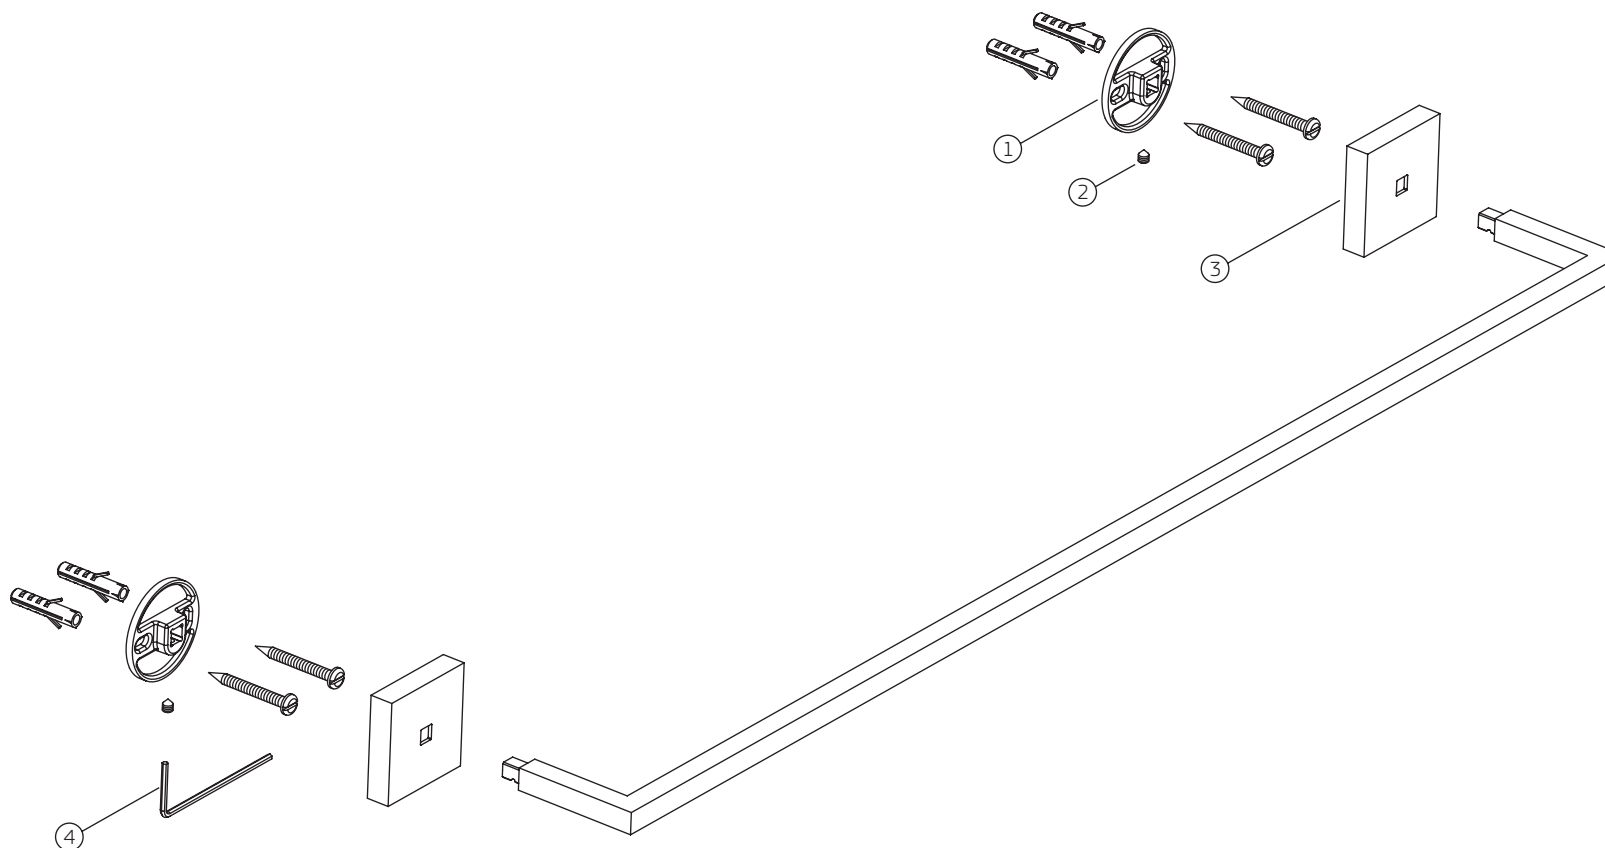

**CLEAN (CLN) | Porta toalha barra (600 mm)**

2040.\_.060.CLN

COMPONENTES / SUBCONJUNTOS		2040.C.060.CLN		2040.BL.060.CLN.NO		2040.GL.060.CLN.RD	
		Lc 00/00	Dc 00/00	Lc 00/00	Dc 00/00	Lc 00/00	Dc 00/00
Item	Descrição	AC/DT	Código Deca	AC/DT	Código Deca	AC/DT	Código Deca
1	BASE	-	4246.021	-	4246.021	-	4246.021
2	PARAFUSO	-	4180.014	-	4180.014	-	4180.014
3	CANOPLA	CR	4124.148	BL.NO	4124.148.BL.NO	GL.RD	5820.106.GL.RD
4	CHAVE ALLEN	-	4236.001	-	4236.001	-	4236.001