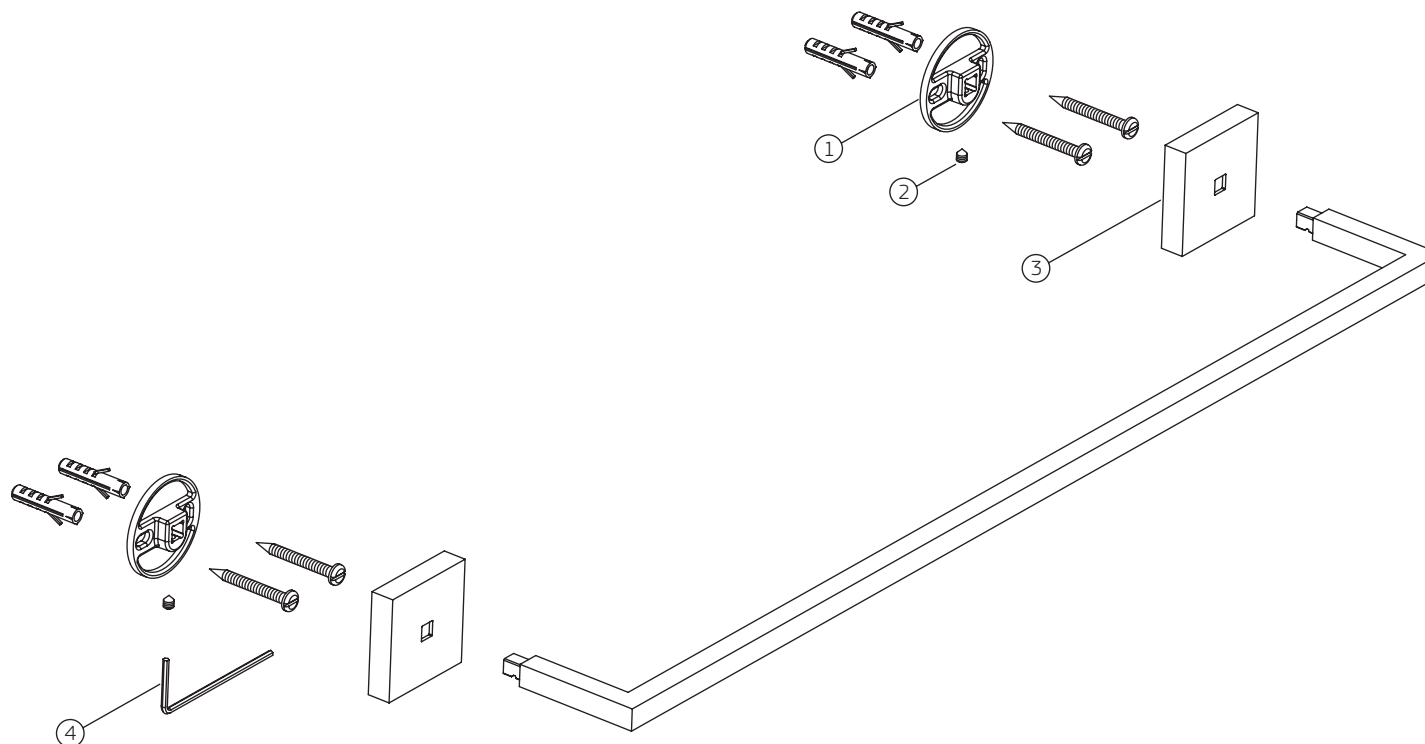

CLEAN (CLN) | Porta toalha barra (500 mm)

2040._.050.CLN

COMPONENTES / SUBCONJUNTOS		2040.C.050.CLN		2040.BL.050.CLN.NO		2040.GL.050.CLN.RD	
		Lc 00/00	Dc 00/00	Lc 00/00	Dc 00/00	Lc 00/00	Dc 00/00
Item	Descrição	AC/DT	Código Deca	AC/DT	Código Deca	AC/DT	Código Deca
1	BASE	-	4246.021	-	4246.021	-	4246.021
2	PARAFUSO	-	4180.014	-	4180.014	-	4180.014
3	CANOPLA	CR	4124.148	BL.NO	4124.148.BL.NO	GL.RD	5820.106.GL.RD
4	CHAVE ALLEN	-	4236.001	-	4236.001	-	4236.001