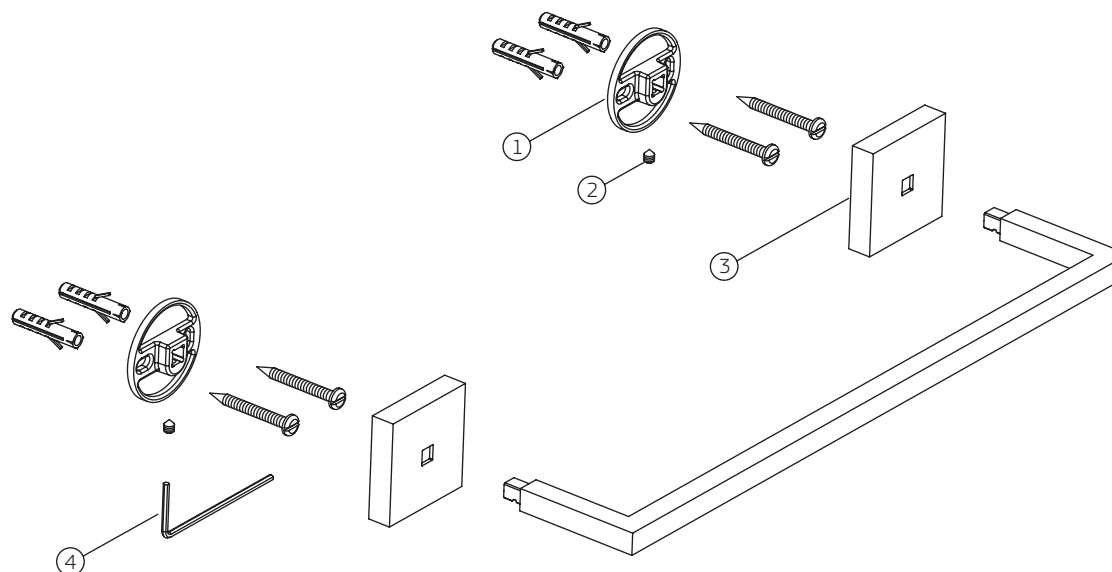

CLEAN (CLN) | Porta toalha barra (300 mm)

2040._.030.CLN

COMPONENTES / SUBCONJUNTOS		2040.C.030.CLN		2040.BL.030.CLN.NO		2040.GL.030.CLN.RD	
		Lc 00/00	Dc 00/00	Lc 00/00	Dc 00/00	Lc 00/00	Dc 00/00
Item	Descrição	AC/DT	Código Deca	AC/DT	Código Deca	AC/DT	Código Deca
1	BASE	-	4246.021	-	4246.021	-	4246.021
2	PARAFUSO	-	4180.014	-	4180.014	-	4180.014
3	CANOPLA	CR	4124.148	BL.NO	4124.148.BL.NO	GL.RD	5820.106.GL.RD
4	CHAVE ALLEN	-	4236.001	-	4236.001	-	4236.001