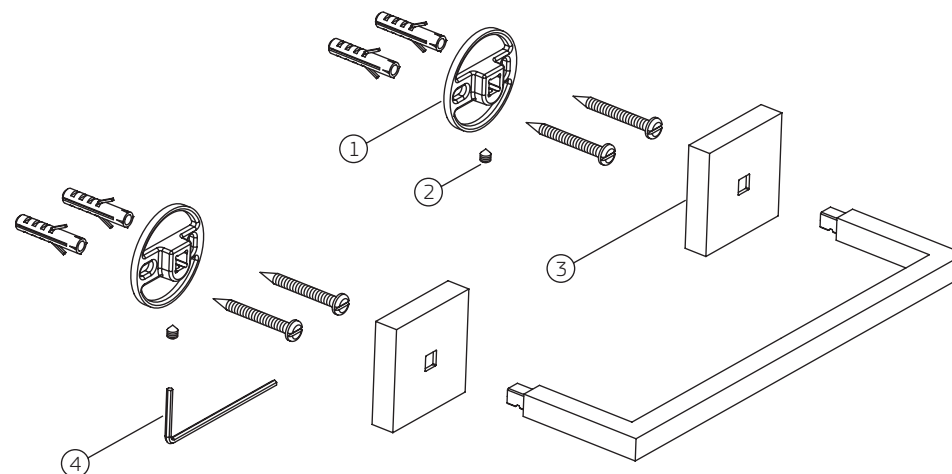

**CLEAN (CLN) | Porta toalha barra (200 mm)**

2040.\_.020.CLN

COMPONENTES / SUBCONJUNTOS		2040.C.020.CLN		2040.BL.020.CLN.NO		2040.GL.020.CLN.RD	
		Lc 00/00	Dc 00/00	Lc 00/00	Dc 00/00	Lc 00/00	Dc 00/00
Item	Descrição	AC/DT	Código Deca	AC/DT	Código Deca	AC/DT	Código Deca
1	BASE	-	4246.021	-	4246.021	-	4246.021
2	PARAFUSO	-	4180.014	-	4180.014	-	4180.014
3	CANOPLA	CR	4124.148	BL.NO	4124.148.BL.NO	GL.RD	5820.106.GL.RD
4	CHAVE ALLEN	-	4236.001	-	4236.001	-	4236.001