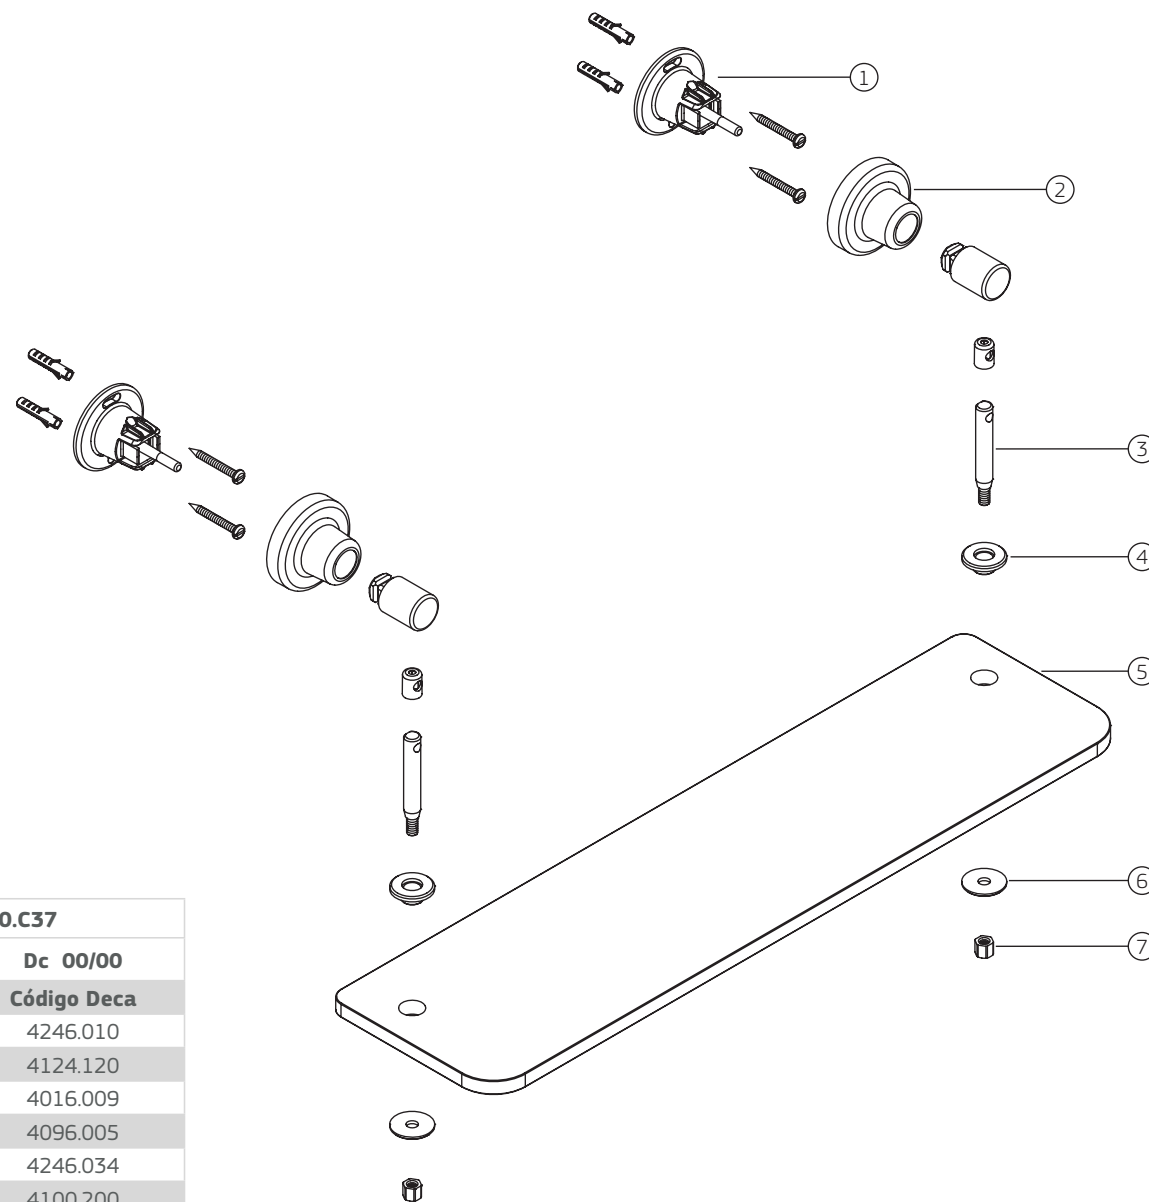

IZY (37) | Prateleira
2030.C37

2030.C37

COMPONENTES / SUBCONJUNTOS		Lc 00/00	Dc 00/00
Item	Descrição	AC/DT	Código Deca
1	BASE DO ACESSÓRIO	-	4246.010
2	CANOPLA	CR	4124.120
3	HASTE	CR	4016.009
4	BUCHA	CR	4096.005
5	CRISTAL	-	4246.034
6	ARRUELA	CR	4100.200
7	PORCA	CR	4056.011