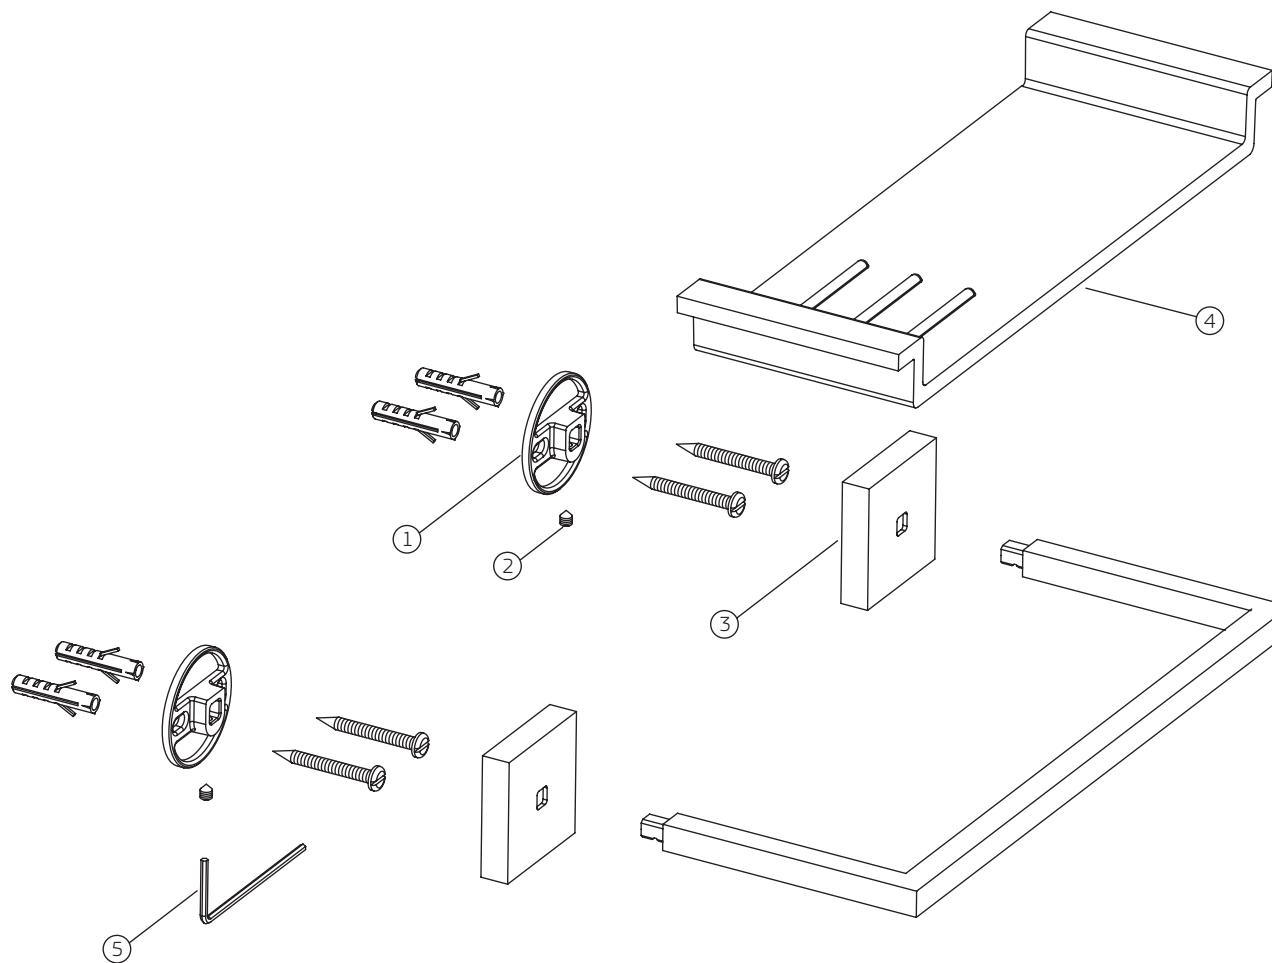

CLEAN (CLN) | Papeleira

2030._.CLN

COMPONENTES / SUBCONJUNTOS		2030.C.CLN		2030.BL.CLN.NO		2030.BL.CLN.MT		2030.GL.CLN.RD	
		Lc 00/00	Dc 00/00	Lc 00/00	Dc 00/00	Lc 00/00	Dc 00/00	Lc 00/00	Dc 00/00
Item	Descrição	AC/DT	Código Deca	AC/DT	Código Deca	AC/DT	Código Deca	AC/DT	Código Deca
1	BASE	-	4246.021	-	4246.021	-	4246.021	-	4246.021
2	PARAFUSO	-	4180.014	-	4180.014	-	4180.014	-	4180.014
3	CANOPLA	CR	4124.148	BL.NO	4124.148	BL.MT	5820.106.BL.MT	GL.RD	5820.106.GL.RD
4	PRATELEIRA	-	4246.030	-	4246.030	-	4246.030	-	4246.030
5	CHAVE ALLEN	-	4236.001	-	4236.001	-	4236.001	-	4236.001