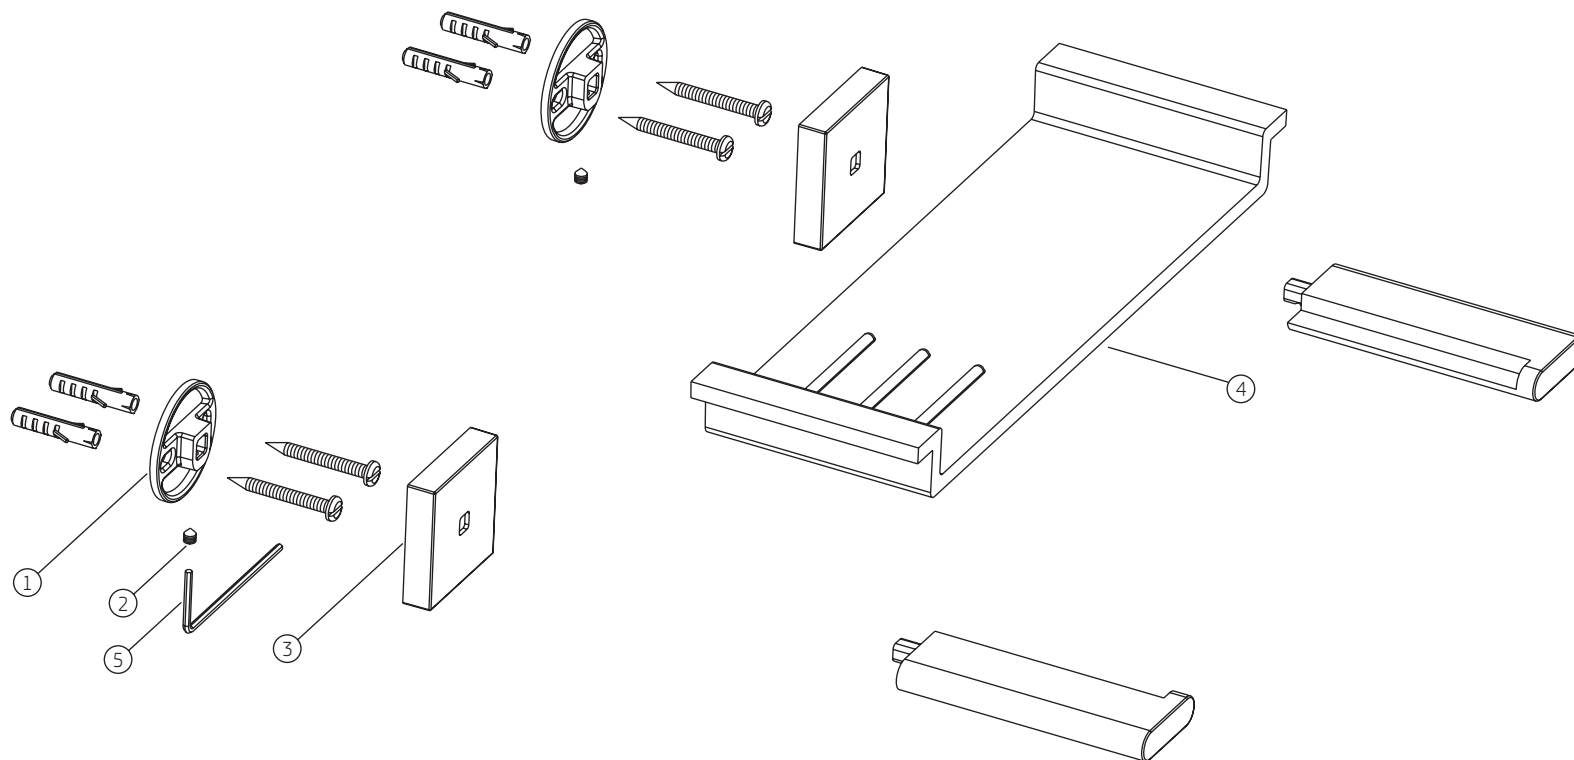

## POLO (33) | Prateleira

2030.\_33

COMPONENTES / SUBCONJUNTOS		2030.C33		2030.BL33.NO		2030.GL33	
		Lc 00/00	Dc 00/00	Lc 00/00	Dc 00/00	Lc 00/00	Dc 00/00
Item	Descrição	AC/DT	Código Deca	AC/DT	Código Deca	AC/DT	Código Deca
1	BASE ACESSÓRIO	-	4246.021	-	4246.021	-	4246.021
2	PARAFUSO	-	4180.014	-	4180.014	-	4180.014
3	CANOPLA	CR	4124.148	BL.NO	4124.148.BL.NO	GL	4124.148.GL
4	PRATELEIRA	-	4246.030	-	4246.030	-	4246.030
5	CHAVE ALLEN 2 mm	-	4236.001	-	4236.001	-	4236.001