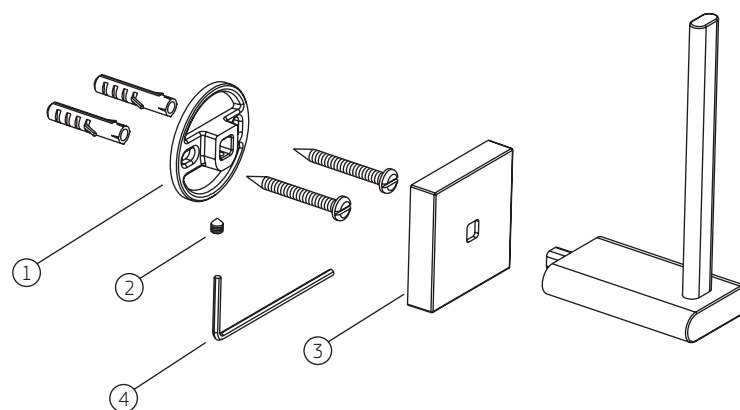

## POLO (33) | Papeleira vertical

2023\_33

COMPONENTES / SUBCONJUNTOS		2023.C33		2023.BL33.NO		2023.GL33	
		Lc 00/00	Dc 00/00	Lc 00/00	Dc 00/00	Lc 00/00	Dc 00/00
Item	Descrição	AC/DT	Código Deca	AC/DT	Código Deca	AC/DT	Código Deca
1	BASE ACESSÓRIO	-	4246.021	-	4246.021	-	4246.021
2	PARAFUSO	-	4180.014	-	4180.014	-	4180.014
3	CANOPLA	CR	4124.148	BL.NO	4124.148.BL.NO	GL	4124.148.GL
4	CHAVE ALLEN 2 mm	-	4236.001	-	4236.001	-	4236.001