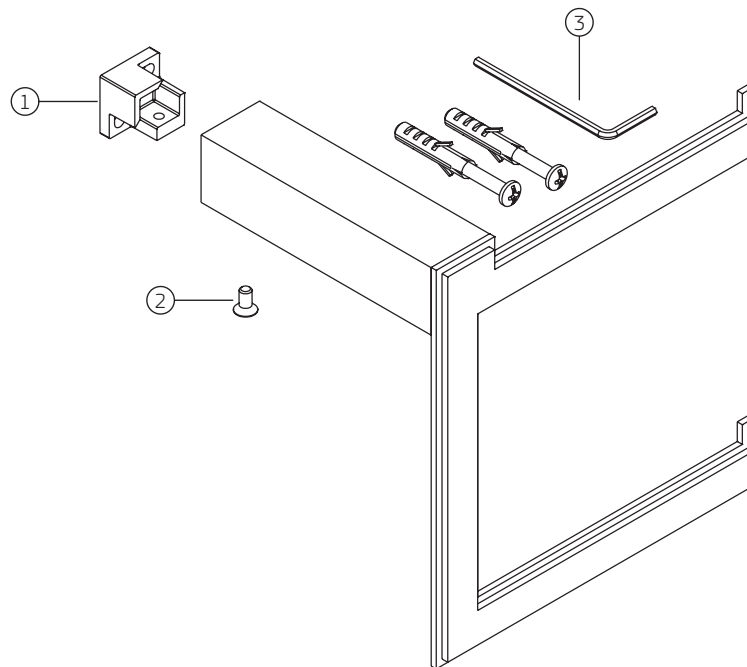

# CONTEMPORÂNEA (97) | Papeleira dupla

2022.\_97

		2022.C97		2022.GL97		2022.GL.MT	
COMPONENTES / SUBCONJUNTOS		Lc 00/00	Dc 00/00	Lc 00/00	Dc 00/00	Lc 00/00	Dc 00/00
Item	Descrição	AC/DT	Código Deca	AC/DT	Código Deca	AC/DT	Código Deca
1	SUORTE	-	4252.080	-	4252.080	-	4252.080
2	PARAFUSO	-	4180.019	-	4180.019	-	4180.019
3	CHAVE ALLEN 2.5 MM	-	4236.002	-	4236.002	-	4236.002

		2022.GL97.RD		2022.BL97.MT		2022.BL97.NO	
COMPONENTES / SUBCONJUNTOS		Lc 00/00	Dc 00/00	Lc 00/00	Dc 00/00	Lc 00/00	Dc 00/00
Item	Descrição	AC/DT	Código Deca	AC/DT	Código Deca	AC/DT	Código Deca
1	SUORTE	-	4252.080	-	4252.080	-	4252.080
2	PARAFUSO	-	4180.019	-	4180.019	-	4180.019
3	CHAVE ALLEN 2.5 MM	-	4236.002	-	4236.002	-	4236.002