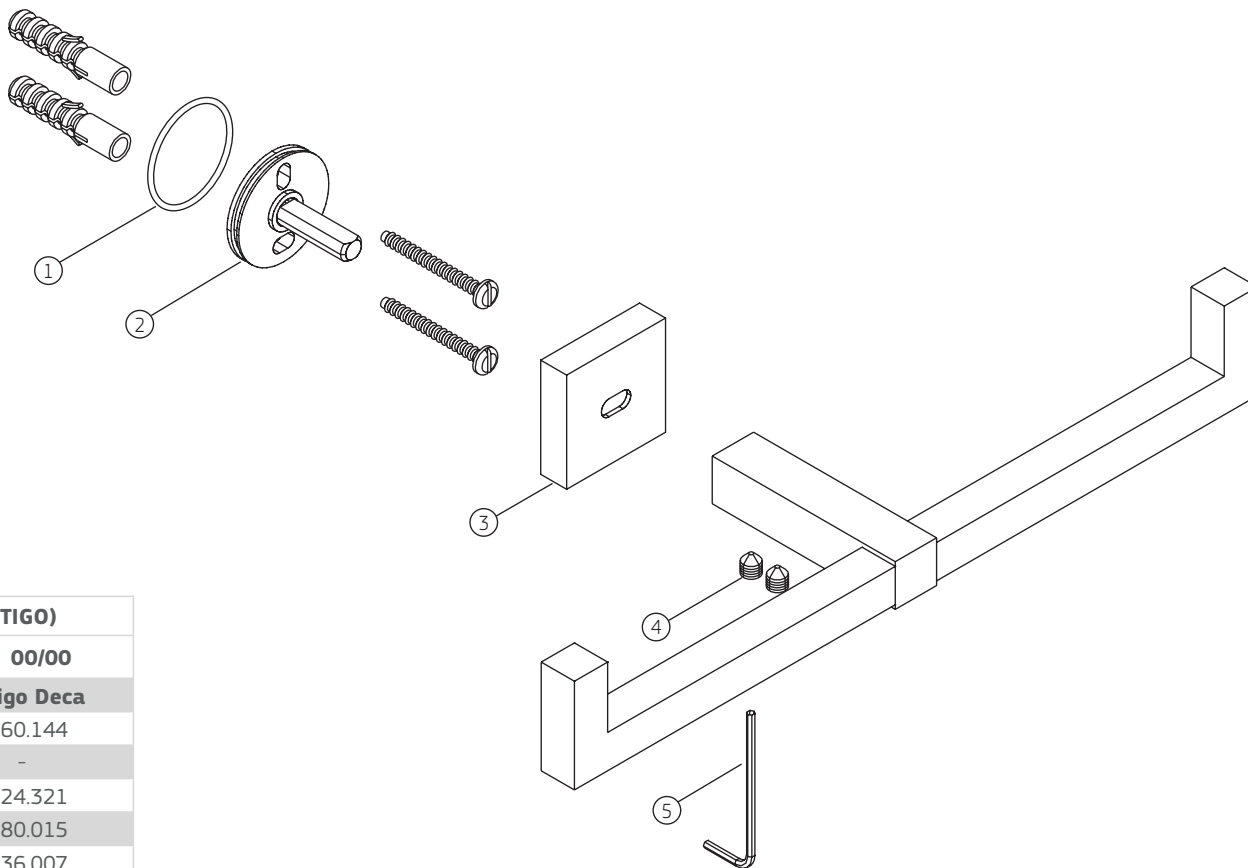

QUADRATTA (83) | Papeleira dupla (ANTIGO)

2022_83

2022.C83 (ANTIGO)

COMPONENTES / SUBCONJUNTOS		Lc 00/00	Dc 00/00
Item	Descrição	AC/DT	Código Deca
1	ANEL	-	4160.144
2	BASE FIXAÇÃO	-	-
3	CANOPLA	CR	4124.321
4	PARAFUSO ALLEN	-	4180.015
5	CHAVE ALLEN	-	4236.007

DESCONTINUADO

2022.F83.PTO

COMPONENTES / SUBCONJUNTOS		Lc 00/00	Dc 00/00
Item	Descrição	AC/DT	Código Deca
1	ANEL	-	4160.144
2	BASE FIXAÇÃO	-	-
3	CANOPLA	PTO	4124.255
4	PARAFUSO ALLEN	-	4180.015
5	CHAVE ALLEN	-	4236.007

DESCONTINUADO

2022.D83

COMPONENTES / SUBCONJUNTOS		Lc 00/00	Dc 00/00
Item	Descrição	AC/DT	Código Deca
1	ANEL	-	4160.144
2	BASE FIXAÇÃO	-	-
3	CANOPLA	DO	4124.255
4	PARAFUSO ALLEN	-	4180.015
5	CHAVE ALLEN	-	4236.007

DESCONTINUADO

2022.D83.GLD

COMPONENTES / SUBCONJUNTOS		Lc 00/00	Dc 00/00
Item	Descrição	AC/DT	Código Deca
1	ANEL	-	4160.144
2	BASE FIXAÇÃO	-	-
3	CANOPLA	GLD	4124.491
4	PARAFUSO ALLEN	-	4180.015
5	CHAVE ALLEN	-	4236.007

DESCONTINUADO

2022.C83.T

COMPONENTES / SUBCONJUNTOS		Lc 00/00	Dc 00/00
Item	Descrição	AC/DT	Código Deca
1	ANEL	-	4160.144
2	BASE FIXAÇÃO	-	-
3	CANOPLA	T	4124.255
4	PARAFUSO ALLEN	-	4180.015
5	CHAVE ALLEN	-	4236.007

OBSERVAÇÕES:

NA NECESSIDADE DE SUBSTITUIÇÃO DO ITEM 2. SUBSTITUIR TAMBÉM A CANOPLA PELO MODELO ATUAL.