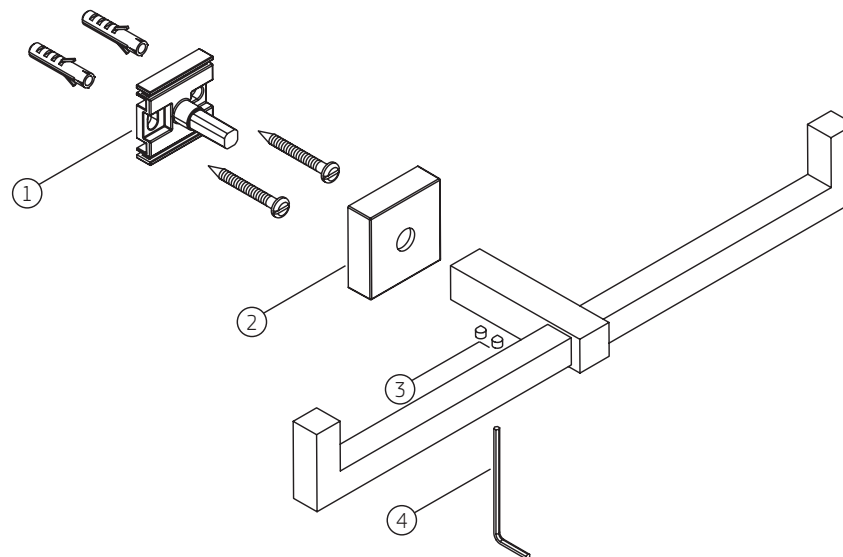

QUADRATTA (83) | Papeleira dupla

2022._83

		2022.C83	
COMPONENTES / SUBCONJUNTOS		Lc 00/00	Dc 00/00
Item	Descrição	AC/DT	Código Deca
1	BASE FIXAÇÃO	-	4016.018
2	CANOPLA	CR	4124.321
3	PARAFUSO ALLEN	-	4180.015
4	CHAVE ALLEN	-	4236.001

		2022.BL83.MT	
COMPONENTES / SUBCONJUNTOS		Lc 00/00	Dc 00/00
Item	Descrição	AC/DT	Código Deca
1	BASE FIXAÇÃO	-	4016.018
2	CANOPLA	BL.MT	4124.321.BL.MT
3	PARAFUSO ALLEN	-	4180.015
4	CHAVE ALLEN	-	4236.001