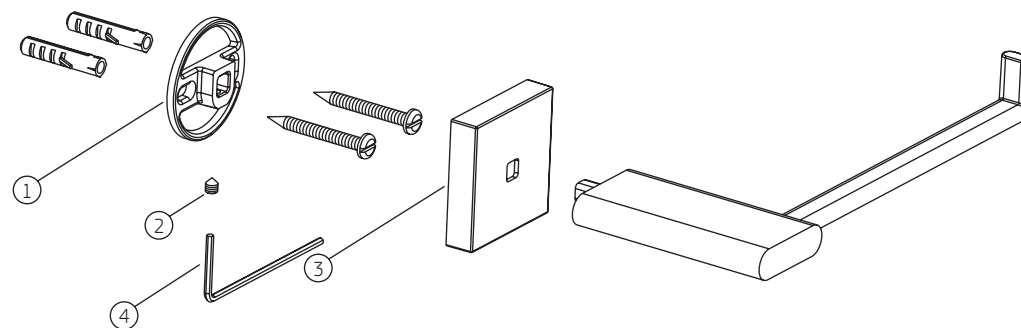

POLO (33) | Papeleira

2020._33

| COMPONENTES / SUBCONJUNTOS | | 2020.C33 | | 2020.BL33.NO | | 2020.GL33 | |
|----------------------------|------------------|----------|-------------|--------------|----------------|-----------|-------------|
| | | Lc 00/00 | Dc 00/00 | Lc 00/00 | Dc 00/00 | Lc 00/00 | Dc 00/00 |
| Item | Descrição | AC/DT | Código Deca | AC/DT | Código Deca | AC/DT | Código Deca |
| 1 | BASE ACESSÓRIO | - | 4246.021 | - | 4246.021 | - | 4246.021 |
| 2 | PARAFUSO | - | 4180.014 | - | 4180.014 | - | 4180.014 |
| 3 | CANOPLA | CR | 4124.148 | BL.NO | 4124.148.BL.NO | GL | 4124.148.GL |
| 4 | CHAVE ALLEN 2 mm | - | 4236.001 | - | 4236.001 | - | 4236.001 |