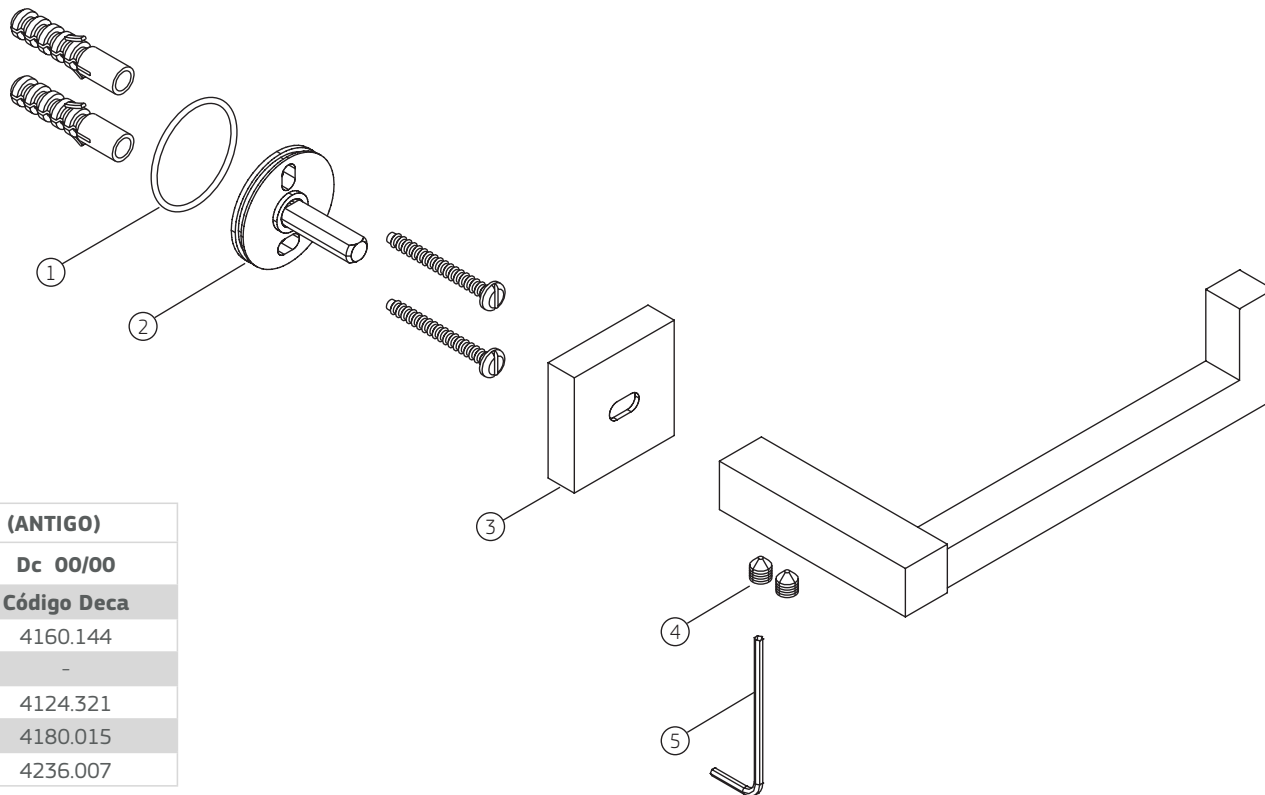

QUADRATTA (83) | Papeleira (ANTIGO)

2020_83

		2020.C83 (ANTIGO)	
COMPONENTES / SUBCONJUNTOS		Lc 00/00	Dc 00/00
Item	Descrição	AC/DT	Código Deca
1	ANEL	-	4160.144
2	BASE FIXAÇÃO	-	-
3	CANOPLA	CR	4124.321
4	PARAFUSO ALLEN	-	4180.015
5	CHAVE ALLEN	-	4236.007

		DESCONTINUADO	
		2020.F83.PTO	
COMPONENTES / SUBCONJUNTOS		Lc 00/00	Dc 00/00
Item	Descrição	AC/DT	Código Deca
1	ANEL	-	4160.144
2	BASE FIXAÇÃO	-	-
3	CANOPLA	PTO	4124.255
4	PARAFUSO ALLEN	-	4180.015
5	CHAVE ALLEN	-	4236.007

		DESCONTINUADO	
		2020.D83	
Lc 00/00	Dc 00/00	Lc 00/00	Dc 00/00
AC/DT	Código Deca	AC/DT	Código Deca
-	4160.144	-	4160.144
-	-	-	-
DO		DO	
-	4180.015	-	4180.015
-	4236.007	-	4236.007

		DESCONTINUADO	
		2020.D83.GLD	
Lc 00/00	Dc 00/00	Lc 00/00	Dc 00/00
AC/DT	Código Deca	AC/DT	Código Deca
-	4160.144	-	4160.144
-	-	-	-
GLD	4124.491	GLD	4124.491
-	4180.015	-	4180.015
-	4236.007	-	4236.007

		DESCONTINUADO	
		2020.C83.T	
Lc 00/00	Dc 00/00	Lc 00/00	Dc 00/00
AC/DT	Código Deca	AC/DT	Código Deca
-	4160.144	-	4160.144
-	-	-	-
T		T	
-	4180.015	-	4180.015
-	4236.007	-	4236.007

OBSERVAÇÕES:

NA NECESSIDADE DE SUBSTITUIÇÃO DO ITEM 2. SUBSTITUIR TAMBÉM A CANOPLA PELO MODELO ATUAL.