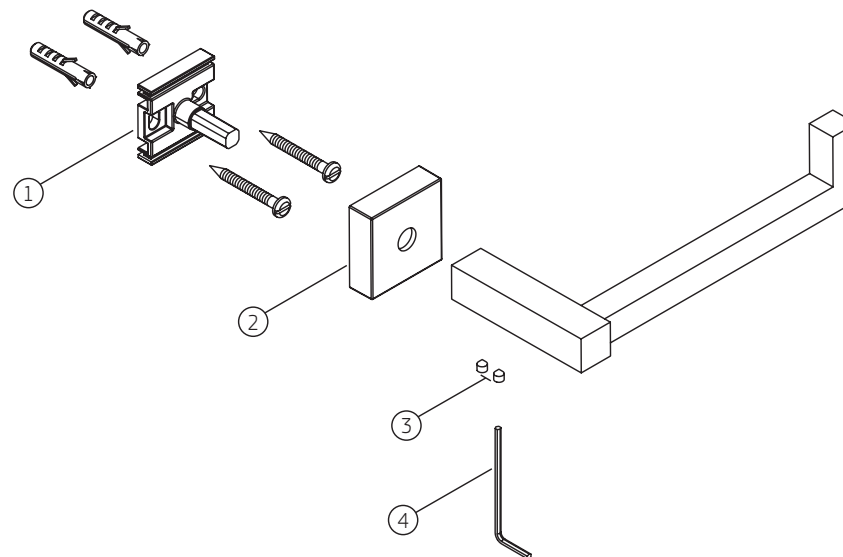

QUADRATTA (83) | Papeleira

2020_83

		2020.C83	
COMPONENTES / SUBCONJUNTOS		Lc 00/00	Dc 00/00
Item	Descrição	AC/DT	Código Deca
1	BASE FIXAÇÃO	-	4016.018
2	CANOPLA	CR	4124.321
3	PARAFUSO ALLEN	-	4180.015
4	CHAVE ALLEN	-	4236.001

		2020.BL83.MT	
COMPONENTES / SUBCONJUNTOS		Lc 00/00	Dc 00/00
Item	Descrição	AC/DT	Código Deca
1	BASE FIXAÇÃO	-	4016.018
2	CANOPLA	BL.MT	4124.321.BL.MT
3	PARAFUSO ALLEN	-	4180.015
4	CHAVE ALLEN	-	4236.001

		2020.BL83.NO	
COMPONENTES / SUBCONJUNTOS		Lc 00/00	Dc 00/00
Item	Descrição	AC/DT	Código Deca
1	BASE FIXAÇÃO	-	4016.018
2	CANOPLA	BL.NO	4124.321.BL.NO
3	PARAFUSO ALLEN	-	4180.015
4	CHAVE ALLEN	-	4236.001

		2020.GL83	
COMPONENTES / SUBCONJUNTOS		Lc 00/00	Dc 00/00
Item	Descrição	AC/DT	Código Deca
1	BASE FIXAÇÃO	-	4016.018
2	CANOPLA	GL	4124.321.GL
3	PARAFUSO ALLEN	-	4180.015
4	CHAVE ALLEN	-	4236.001

		2020.GL83.MT	
COMPONENTES / SUBCONJUNTOS		Lc 00/00	Dc 00/00
Item	Descrição	AC/DT	Código Deca
1	BASE FIXAÇÃO	-	4016.018
2	CANOPLA	GL.MT	4124.321.GL.MT
3	PARAFUSO ALLEN	-	4180.015
4	CHAVE ALLEN	-	4236.001