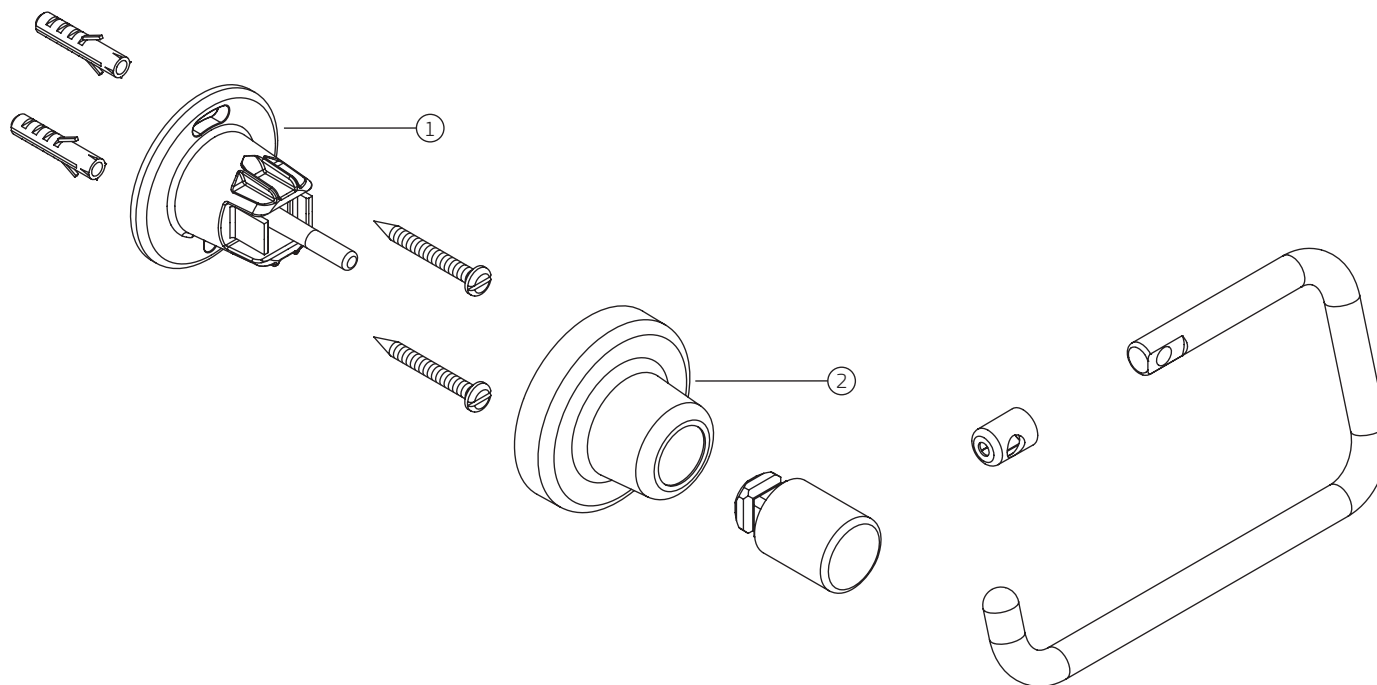

IZY (37) | Papeleira

2020.C37

		2020.C37	
COMPONENTES / SUBCONJUNTOS		Lc 00/00	Dc 00/00
Item	Descrição	AC/DT	Código Deca
1	BASE DO ACESSÓRIO	-	4246.010
2	CANOPLA	CR	4124.120