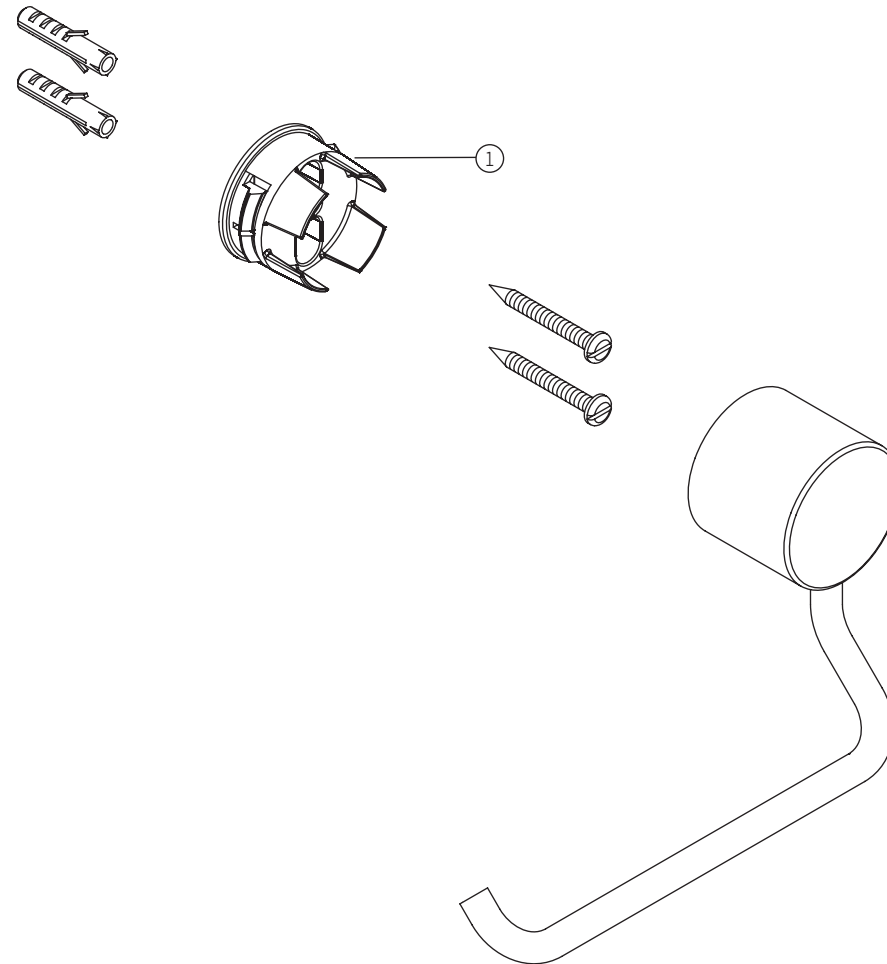

FLEX (FLX) | Papeleira
2020.C.FLX

		2020.C.FLX	
COMPONENTES / SUBCONJUNTOS		Lc 00/00	Dc 00/00
Item	Descrição	AC/DT	Código Deca
1	ELEMENTO FIXAÇÃO	-	4188.025