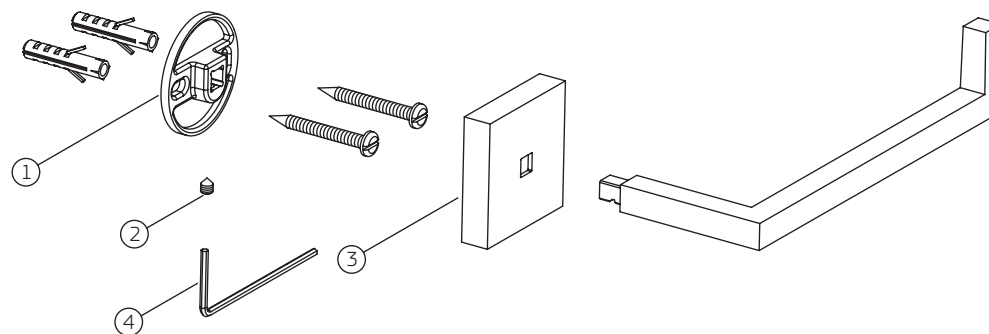

CLEAN (CLN) | Papeleira

2020._.CLN

COMPONENTES / SUBCONJUNTOS		2020.C.CLN		2020.BL.CLN.NO		2020.BL.CLN.MT		2020.GL.CLN.RD	
		Lc 00/00	Dc 00/00	Lc 00/00	Dc 00/00	Lc 00/00	Dc 00/00	Lc 00/00	Dc 00/00
Item	Descrição	AC/DT	Código Deca	AC/DT	Código Deca	AC/DT	Código Deca	AC/DT	Código Deca
1	BASE	-	4246.021	-	4246.021	-	4246.021	-	4246.021
2	PARAFUSO	-	4180.014	-	4180.014	-	4180.014	-	4180.014
3	CANOPLA	CR	4124.148	BL.NO	4124.148	BL.MT	5820.106.BL.MT	GL.RD	5820.106.GL.RD
4	CHAVE ALLEN	-	4236.001	-	4236.001	-	4236.001	-	4236.001