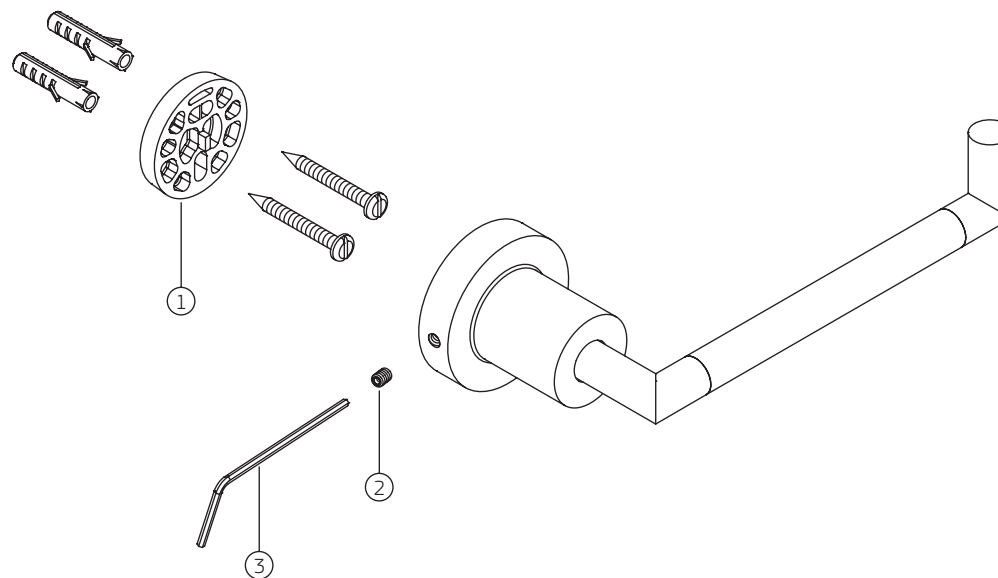

## SLIM (SLM) | Papeleira

2020.\_.SLM

COMPONENTES / SUBCONJUNTOS		2020.C.SLM		2020.GL.SLM		2020.GL.SLM.MT		2020.GL.SLM.RD	
		Lc 00/00	Dc 00/00	Lc 00/00	Dc 00/00	Lc 00/00	Dc 00/00	Lc 00/00	Dc 00/00
Item	Descrição	AC/DT	Código Deca	AC/DT	Código Deca	AC/DT	Código Deca	AC/DT	Código Deca
1	BASE FIXAÇÃO	-	4246.012	-	4246.012	-	4246.012	-	4246.012
2	PARAFUSO ALLEN	-	4180.005	-	4180.005	-	4180.005	-	4180.005
3	CHAVE ALLEN 2 mm	-	4236.001	-	4236.001	-	4236.001	-	4236.001

COMPONENTES / SUBCONJUNTOS		2020.BL.SLM.MT		2020.BL.SLM.NO		2020.CT.SLM.MT		DESCONTINUADO 2020.F.SLM.PTO	
		Lc 00/00	Dc 00/00	Lc 00/00	Dc 00/00	Lc 00/00	Dc 00/00	Lc 00/00	Dc 00/00
Item	Descrição	AC/DT	Código Deca	AC/DT	Código Deca	AC/DT	Código Deca	AC/DT	Código Deca
1	BASE FIXAÇÃO	-	4246.012	-	4246.012	-	4246.012	-	4246.012
2	PARAFUSO ALLEN	-	4180.005	-	4180.005	-	4180.005	-	4180.005
3	CHAVE ALLEN 2 mm	-	4236.001	-	4236.001	-	4236.001	-	4236.001