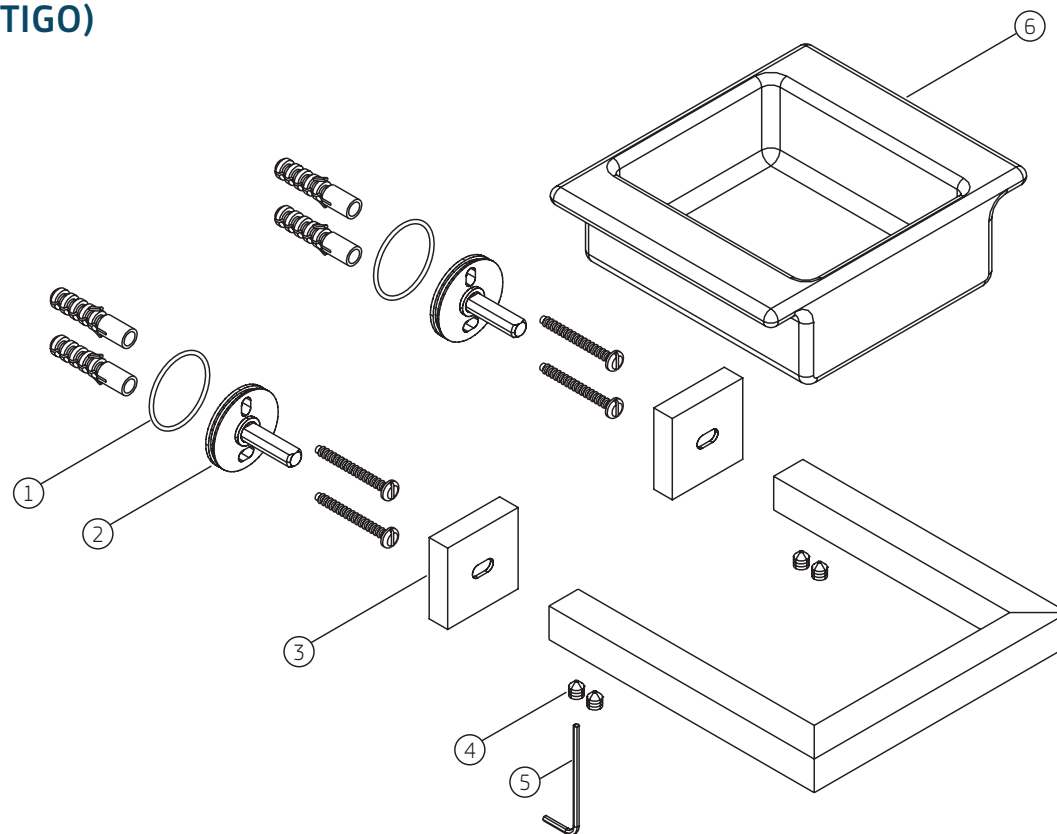

QUADRATTA (83) | Saboneteira de parede com louça

2011._83

COMPONENTES / SUBCONJUNTOS		2011.C83		2011.BL83.MT		2011.BL83.NO	
		Lc 00/00	Dc 00/00	Lc 00/00	Dc 00/00	Lc 00/00	Dc 00/00
Item	Descrição	AC/DT	Código Deca	AC/DT	Código Deca	AC/DT	Código Deca
1	BASE FIXAÇÃO	-	4016.018	-	4016.018	-	4016.018
2	CANOPLA	CR	4124.321	BL.MT	4124.321.BL.MT	BL.NO	4124.321.BL.NO
3	PARAFUSO ALLEN	-	4180.015	-	4180.015	-	4180.015
4	CHAVE ALLEN	-	4236.001	-	4236.001	-	4236.001
5	BASE SABONETEIRA	BR	4246.180	ÉBANO FOSCO	4246.180	ÉBANO	4246.180

QUADRATTA (83) | Saboneteira de parede com louça

2011_83

COMPONENTES / SUBCONJUNTOS		2011.GL83		2011.GL83.MT		2011.GL83.RD	
		Lc 00/00	Dc 00/00	Lc 00/00	Dc 00/00	Lc 00/00	Dc 00/00
Item	Descrição	AC/DT	Código Deca	AC/DT	Código Deca	AC/DT	Código Deca
1	BASE FIXAÇÃO	-	4016.018	-	4016.018	-	4016.018
2	CANOPLA	GL	4124.321.GL	GL.MT	4124.321.GL.MT	GL.RD	4124.321.GL.RD
3	PARAFUSO ALLEN	-	4180.015	-	4180.015	-	4180.015
4	CHAVE ALLEN	-	4236.001	-	4236.001	-	4236.001
5	BASE SABONETEIRA	BR	4246.180	BR	4246.180	BR	4246.180

COMPONENTES / SUBCONJUNTOS		2011.CG83		2011.PL83	
		Lc 00/00	Dc 00/00	Lc 00/00	Dc 00/00
Item	Descrição	AC/DT	Código Deca	AC/DT	Código Deca
1	BASE FIXAÇÃO	-	4016.018	-	4016.018
2	CANOPLA	CG	4124.321.CG	GL.MT	4124.321.GL.MT
3	PARAFUSO ALLEN	-	4180.015	-	4180.015
4	CHAVE ALLEN	-	4236.001	-	4236.001
5	BASE SABONETEIRA	BR	4246.180	BR	4246.180

QUADRATTA (83) | Saboneteira de parede com louça (ANTIGO)

2011._83

**2011.C83 (ANTIGO)**

COMPONENTES / SUBCONJUNTOS		Lc 00/00	Dc 00/00
Item	Descrição	AC/DT	Código Deca
1	ANEL	-	4160.144
2	BASE FIXAÇÃO	-	-
3	CANOPLA	CR	4124.321
4	PARAFUSO ALLEN	-	4180.015
5	CHAVE ALLEN	-	4236.007
6	BASE SABONETEIRA	-	4246.180