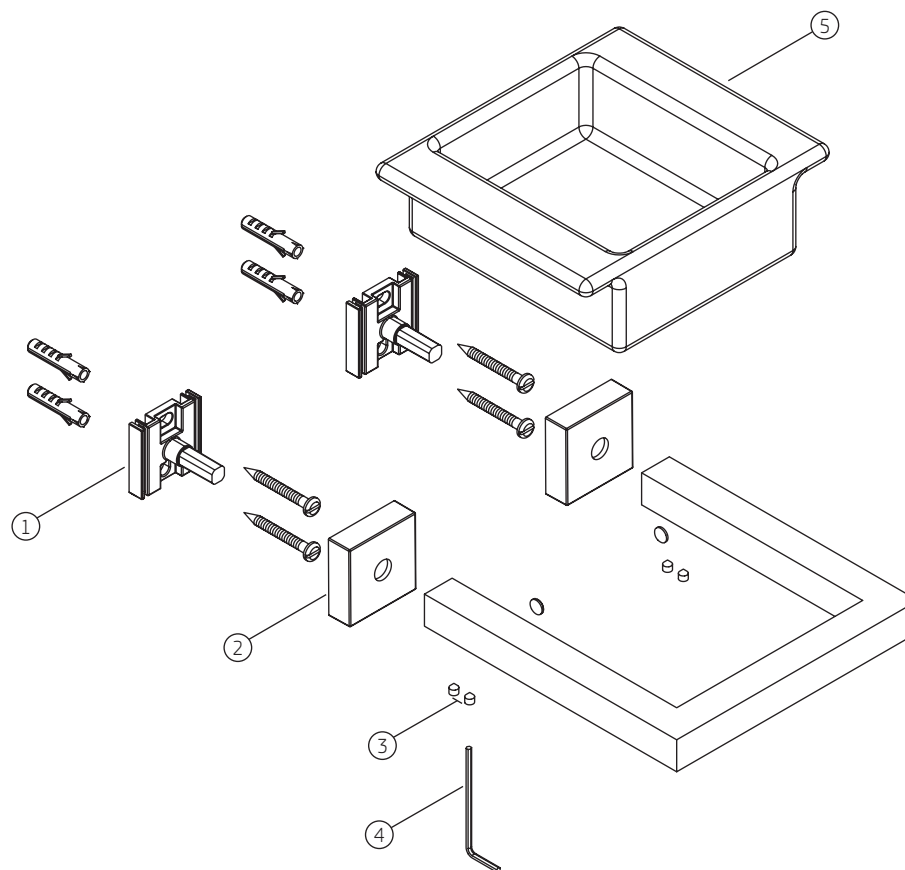

QUADRATTA (83) | Saboneteira de parede com louça

2011._83

COMPONENTES / SUBCONJUNTOS		2011.C83		2011.BL83.MT		2011.BL83.NO	
		Lc 00/00	Dc 00/00	Lc 00/00	Dc 00/00	Lc 00/00	Dc 00/00
Item	Descrição	AC/DT	Código Deca	AC/DT	Código Deca	AC/DT	Código Deca
1	BASE FIXAÇÃO	-	4016.018	-	4016.018	-	4016.018
2	CANOPLA	CR	4124.321	BL.MT	4124.321.BL.MT	BL.NO	4124.321.BL.NO
3	PARAFUSO ALLEN	-	4180.015	-	4180.015	-	4180.015
4	CHAVE ALLEN	-	4236.001	-	4236.001	-	4236.001
5	BASE SABONETEIRA	BR	4246.180	ÉBANO FOSCO	4246.180	ÉBANO	4246.180

QUADRATTA (83) | Saboneteira de parede com louça

2011_83

COMPONENTES / SUBCONJUNTOS		2011.GL83		2011.GL83.MT		2011.GL83.RD	
		Lc 00/00	Dc 00/00	Lc 00/00	Dc 00/00	Lc 00/00	Dc 00/00
Item	Descrição	AC/DT	Código Deca	AC/DT	Código Deca	AC/DT	Código Deca
1	BASE FIXAÇÃO	-	4016.018	-	4016.018	-	4016.018
2	CANOPLA	GL	4124.321.GL	GL.MT	4124.321.GL.MT	GL.RD	4124.321.GL.RD
3	PARAFUSO ALLEN	-	4180.015	-	4180.015	-	4180.015
4	CHAVE ALLEN	-	4236.001	-	4236.001	-	4236.001
5	BASE SABONETEIRA	BR	4246.180	BR	4246.180	BR	4246.180

COMPONENTES / SUBCONJUNTOS		2011.CG83		2011.PL83	
		Lc 00/00	Dc 00/00	Lc 00/00	Dc 00/00
Item	Descrição	AC/DT	Código Deca	AC/DT	Código Deca
1	BASE FIXAÇÃO	-	4016.018	-	4016.018
2	CANOPLA	CG	4124.321.CG	GL.MT	4124.321.GL.MT
3	PARAFUSO ALLEN	-	4180.015	-	4180.015
4	CHAVE ALLEN	-	4236.001	-	4236.001
5	BASE SABONETEIRA	BR	4246.180	BR	4246.180

QUADRATTA (83) | Saboneteira de parede com louça (ANTIGO)

2011._83

**2011.C83 (ANTIGO)**

COMPONENTES / SUBCONJUNTOS		Lc 00/00	Dc 00/00
Item	Descrição	AC/DT	Código Deca
1	ANEL	-	4160.144
2	BASE FIXAÇÃO	-	-
3	CANOPLA	CR	4124.321
4	PARAFUSO ALLEN	-	4180.015
5	CHAVE ALLEN	-	4236.007
6	BASE SABONETEIRA	-	4246.180