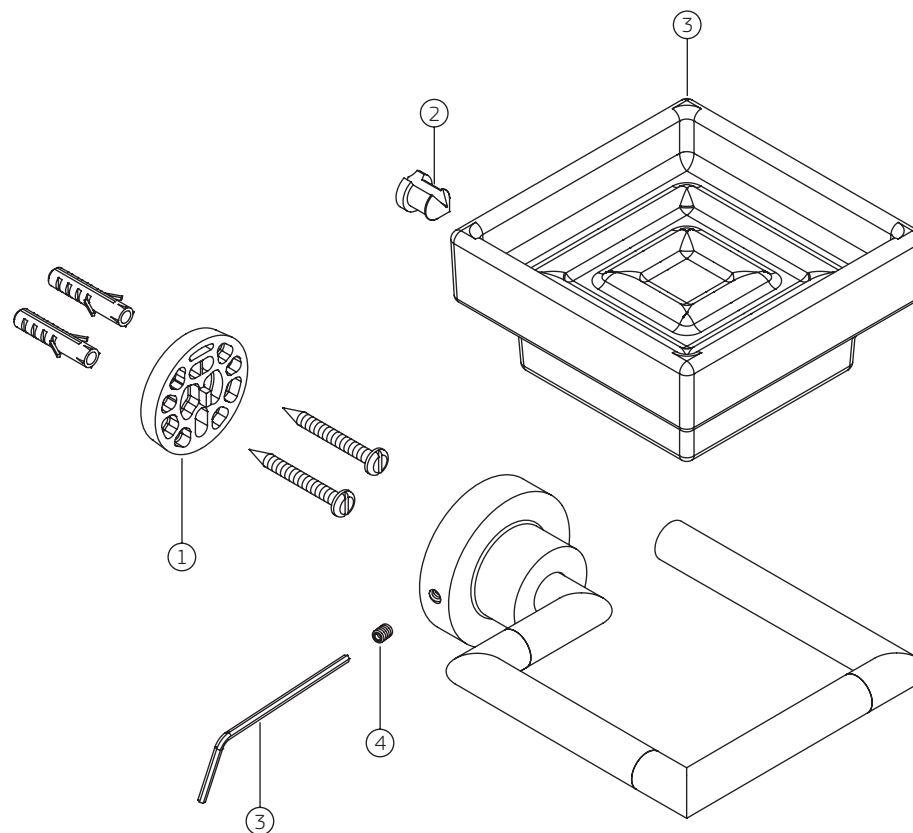

SLIM (SLM) | Saboneteira de parede com louça

2011._.SLM

| COMPONENTES / SUBCONJUNTOS | | 2011.C.SLM | | 2011.GL.SLM | |
|----------------------------|-----------------------|------------|-------------|-------------|-------------|
| | | Lc 00/00 | Dc 00/00 | Lc 00/00 | Dc 00/00 |
| Item | Descrição | AC/DT | Código Deca | AC/DT | Código Deca |
| 1 | BASE FIXAÇÃO | - | 4246.012 | - | 4246.012 |
| 2 | PINO TRAVA | - | 4248.018 | - | 4248.018 |
| 3 | BASE SABONETEIRA SLIM | BR | 4246.191 | BR | 4246.191 |
| 4 | PARAFUSO ALLEN | - | 4180.005 | - | 4180.005 |
| 5 | CHAVE ALLEN 2 mm | - | 4236.001 | - | 4236.001 |

SLIM (SLM) | Saboneteira de parede com louça

2011._.SLM

| COMPONENTES / SUBCONJUNTOS | | 2011.GL.SLM.RD | | 2011.BL.SLM.MT | | 2011.BL.SLM.NO | |
|----------------------------|-----------------------|----------------|-------------|----------------|-------------|----------------|-------------|
| | | Lc 00/00 | Dc 00/00 | Lc 00/00 | Dc 00/00 | Lc 00/00 | Dc 00/00 |
| Item | Descrição | AC/DT | Código Deca | AC/DT | Código Deca | AC/DT | Código Deca |
| 1 | BASE FIXAÇÃO | - | 4246.012 | - | 4246.012 | - | 4246.012 |
| 2 | PINO TRAVA | - | 4248.018 | - | 4248.018 | - | 4248.018 |
| 3 | BASE SABONETEIRA SLIM | BR | 4246.191 | PF | 4246.043 | ÉBANO | 4246.320 |
| 4 | PARAFUSO ALLEN | - | 4180.005 | - | 4180.005 | - | 4180.005 |
| 5 | CHAVE ALLEN 2 mm | - | 4236.001 | - | 4236.001 | - | 4236.001 |