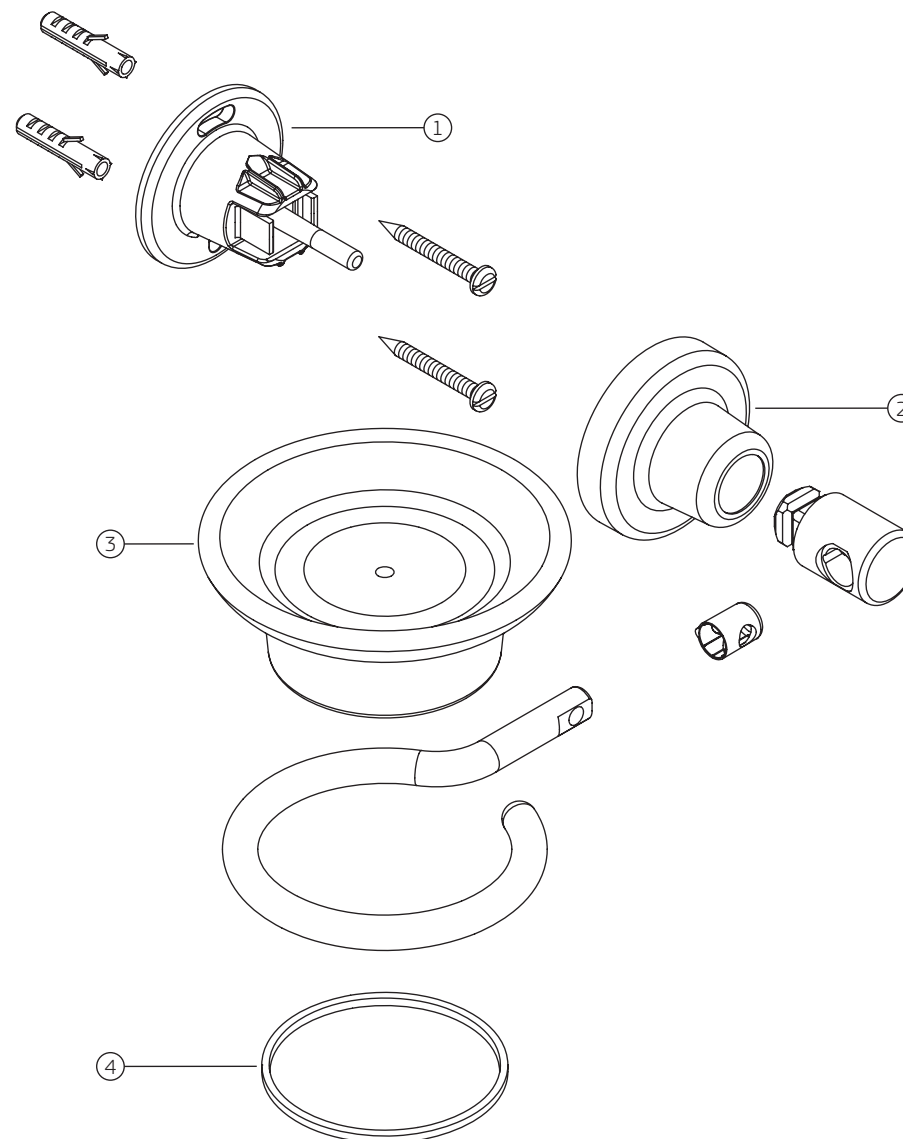

## IZY (37) | Saboneteira de parede com louça

2011.C37

### 2011.C37

COMPONENTES / SUBCONJUNTOS		Lc 00/00	Dc 00/00
Item	Descrição	AC/DT	Código Deca
1	BASE DO ACESSÓRIO	-	4246.010
2	CANOPLA	CR	4124.120
3	BANDEJA	-	4266.118
4	ANEL TRAVA	-	4160.165