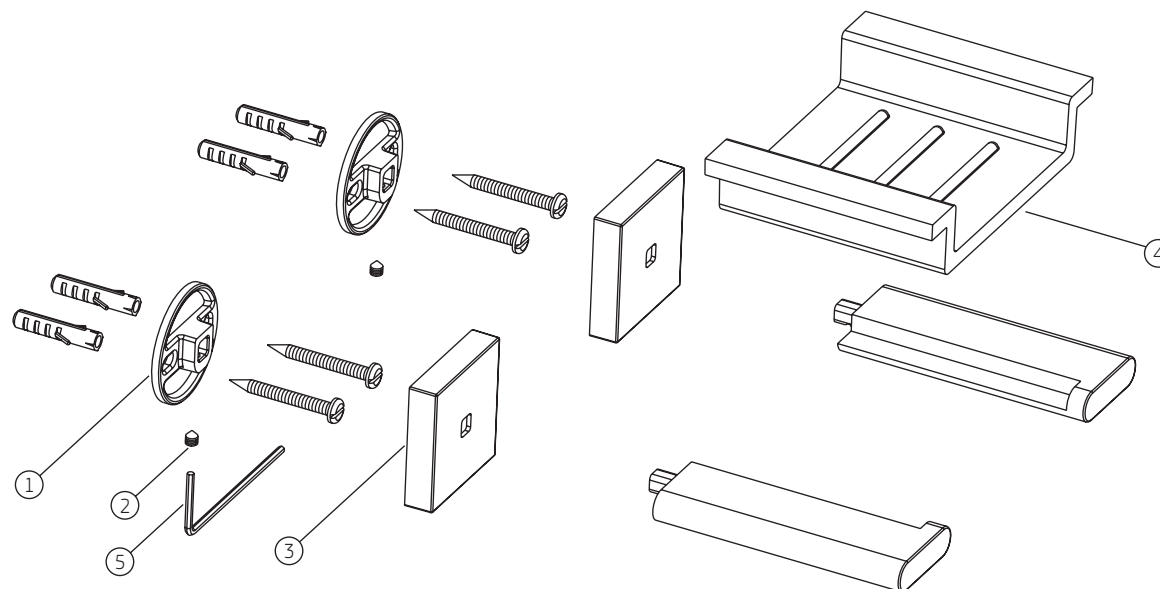

POLO (33) | Saboneteira de parede

2010._33

COMPONENTES / SUBCONJUNTOS		2010.C33		2010.BL33.NO		2010.GL33	
		Lc 00/00	Dc 00/00	Lc 00/00	Dc 00/00	Lc 00/00	Dc 00/00
Item	Descrição	AC/DT	Código Deca	AC/DT	Código Deca	AC/DT	Código Deca
1	BASE ACESSÓRIO	-	4246.021	-	4246.021	-	4246.021
2	PARAFUSO	-	4180.014	-	4180.014	-	4180.014
3	CANOPLA	CR	4124.148	BL.NO	4124.148.BL.NO	GL	4124.148.GL
4	SABONETEIRA	-	4246.029	-	4246.029	-	4246.029
5	CHAVE ALLEN 2 mm	-	4236.001	-	4236.001	-	4236.001