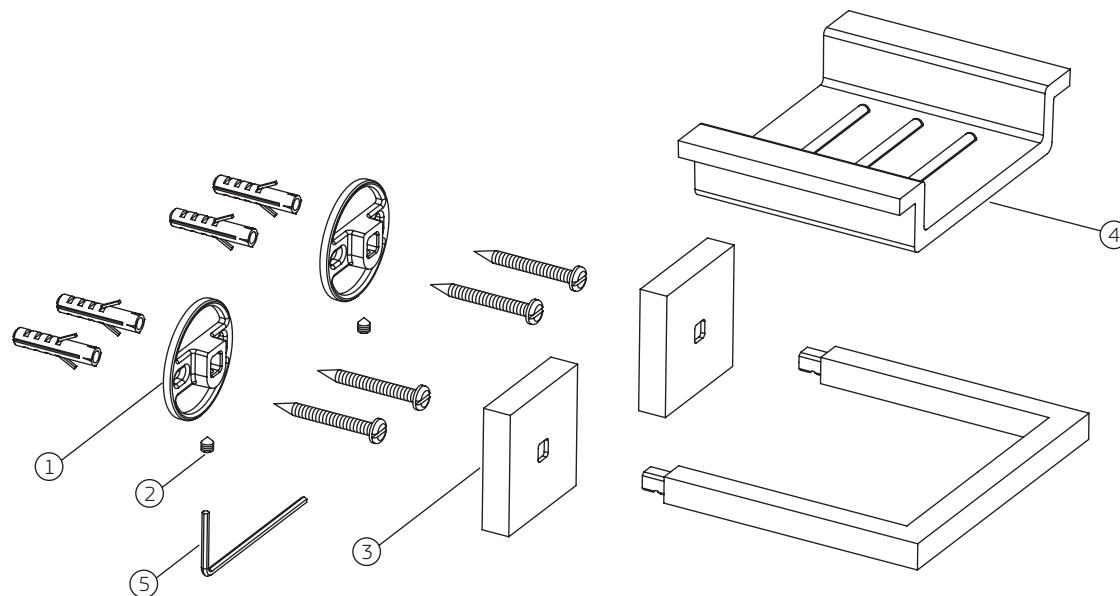

CLEAN (CLN) | Saboneteira de parede

2010.C.CLN

COMPONENTES / SUBCONJUNTOS		2010.C.CLN	
		Lc 00/00	Dc 00/00
Item	Descrição	AC/DT	Código Deca
1	BASE	-	4246.021
2	PARAFUSO	-	4180.014
3	CANOPLA	CR	4124.148
4	SABONETEIRA	-	4246.029
5	CHAVE ALLEN	-	4236.001