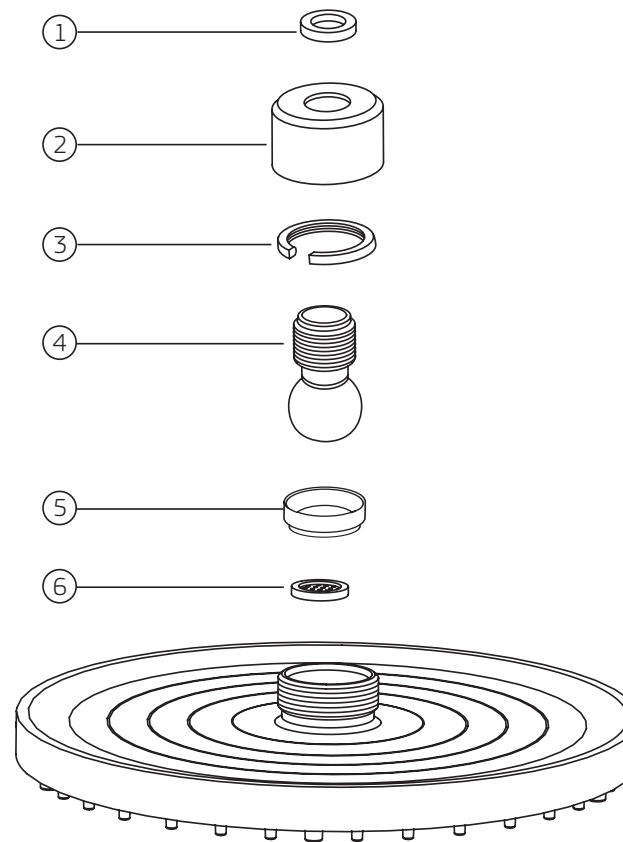

AQUAMAX | Chuveiro sem tubo

1998._.ST

		1998.C.ST	
COMPONENTES / SUBCONJUNTOS		Lc 00/00	Dc 00/00
Item	Descrição	AC/DT	Código Deca
1	GUARNIÇÃO	-	4148.060
2	PORCA	CR	4040.059
3	ANEL TRAVA	-	4160.089
4	ARTICULADOR	CR	4200.007
5	GUARNIÇÃO ARTICULADOR	-	4148.018
6	FILTRO	-	4266.620

		1998.BL.ST.MT	
COMPONENTES / SUBCONJUNTOS		Lc 00/00	Dc 00/00
Item	Descrição	AC/DT	Código Deca
1	GUARNIÇÃO	-	4148.060
2	PORCA	BL.MT	4040.059.BL.MT
3	ANEL TRAVA	-	4160.089
4	ARTICULADOR	BL.MT	4200.007.BL.MT
5	GUARNIÇÃO ARTICULADOR	-	4148.018
6	FILTRO	-	4266.620

OBSERVAÇÕES:

ATENÇÃO: NÃO INSTALE O CHUVEIRO SEM FILTRO

AQUAMAX | Chuveiro sem tubo

1998._.ST

COMPONENTES / SUBCONJUNTOS		1998.BL.ST.NO		1998.GL.ST	
		Lc 00/00	Dc 00/00	Lc 00/00	Dc 00/00
Item	Descrição	AC/DT	Código Deca	AC/DT	Código Deca
1	GUARNIÇÃO	-	4148.060	-	4148.060
2	PORCA	BL.NO	4040.059.BL.NO	GL	4040.059.GL
3	ANEL TRAVA	-	4160.089	-	4160.089
4	ARTICULADOR	BL.NO	4200.007.BL.NO	GL	4200.007.GL
5	GUARNIÇÃO ARTICULADOR	-	4148.018	-	4148.018
6	FILTRO	-	4266.620	-	4266.620

COMPONENTES / SUBCONJUNTOS		1998.GL.ST.MT		1998.GL.ST.RD		1998.CT.ST.MT	
		Lc 00/00	Dc 00/00	Lc 00/00	Dc 00/00	Lc 00/00	Dc 00/00
Item	Descrição	AC/DT	Código Deca	AC/DT	Código Deca	AC/DT	Código Deca
1	GUARNIÇÃO	-	4148.060	-	4148.060	-	4148.060
2	PORCA	GL.MT	4040.059.GL.MT	GL.RD	4040.059.GL.RD	CT.MT	5850.131.CT.MT
3	ANEL TRAVA	-	4160.089	-	4160.089	-	4160.089
4	ARTICULADOR	GL.MT	4200.007.GL.MT	GL.RD	4200.007.GL.RD	CT.MT	5850.132.CT.MT
5	GUARNIÇÃO ARTICULADOR	-	4148.018	-	4148.018	-	4148.018
6	FILTRO	-	4266.620	-	4266.620	-	4266.620