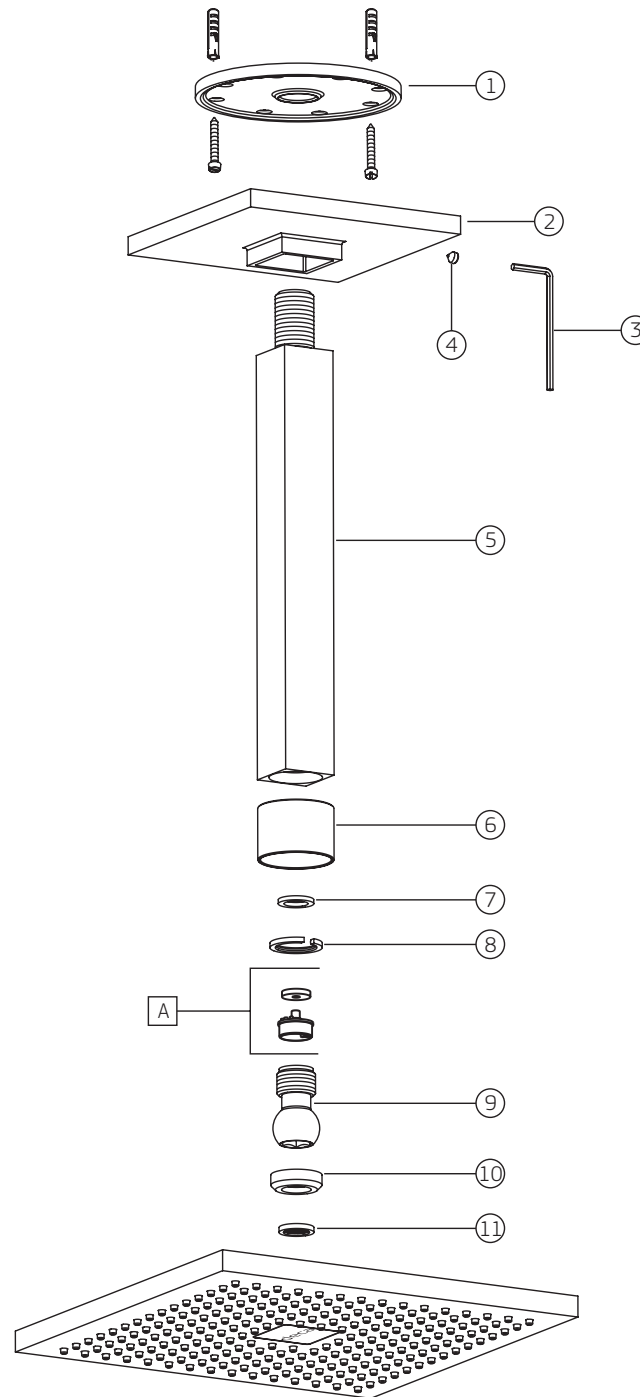

QUADRADO | Chuveiro com tubo de teto
1992._.TET

QUADRADO | Chuveiro com tubo de teto

1992._.TET

COMPONENTES / SUBCONJUNTOS		1992.C.TET		1992.PL.TET		1992.BL.TET.MT		1992.BL.TET.NO	
		Lc 00/00	Dc 00/00	Lc 00/00	Dc 00/00	Lc 00/00	Dc 00/00	Lc 00/00	Dc 00/00
Item	Descrição	AC/DT	Código Deca	AC/DT	Código Deca	AC/DT	Código Deca	AC/DT	Código Deca
1	BASE FIXAÇÃO	-	4124.283	-	4124.283	-	4124.283	-	4124.283
2	CANOPLA	CR	4124.288	PL	4124.288.PL	BL.MT	4124.288.BL.MT	BL.NO	4124.288.BL.NO
3	PARAFUSO ALLEN	-	4180.135	-	4180.135	-	4180.135	-	4180.135
4	CHAVE ALLEN 3 mm	-	4236.004	-	4236.004	-	4236.004	-	4236.004
5	TUBO	CR	4204.027	PL	4204.027.PL	BL.MT	4204.027.BL.MT	BL.NO	4204.027.BL.NO
6	PORCA	CR	4040.059	PL	4040.059.PL	BL.MT	4040.059.BL.MT	BL.NO	4040.059.BL.NO
7	GUARNIÇÃO	-	4148.060	-	4148.060	-	4148.060	-	4148.060
8	TRAVA	-	4160.089	-	4160.089	-	4160.089	-	4160.089
9	ARTICULADOR	CR	4200.007	PL	4200.007.PL	BL.MT	4200.007.BL.MT	BL.NO	4200.007.BL.NO
10	GUARNIÇÃO	-	4148.018	-	4148.018	-	4148.018	-	4148.018
11	FILTRO	-	4266.620	-	4266.620	-	4266.620	-	4266.620
A	SCJ. RESTRITOR DE CHUVEIRO 12L/MIN (1)	-	4690.302	-	4690.302	-	4690.302	-	4690.302