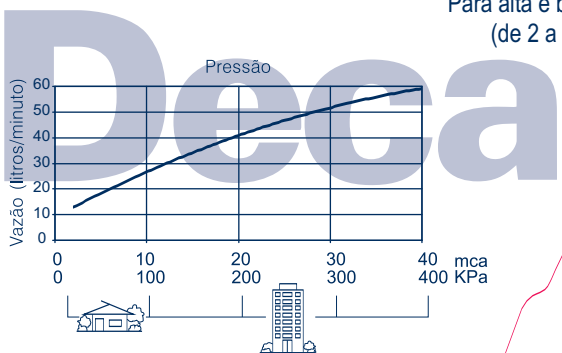

Deca

Deca

**EXCLUSIVO SISTEMA
AUTOLIMPANTE
50% A MAIS DE ÁGUA**

Para alta e baixa pressão
(de 2 a 40 mca).