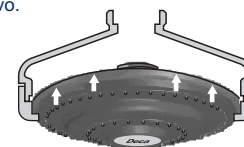

Fechando o registro, o crivo se recolhe proporcionando a limpeza dos resíduos que passam pelos furos do crivo.