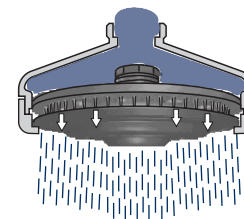

Ao abrir o registro, o crivo se desloca para baixo, formando o jato.