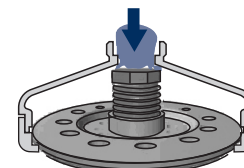

**EXCLUSIVO SISTEMA
AUTO-LIMPANTE**