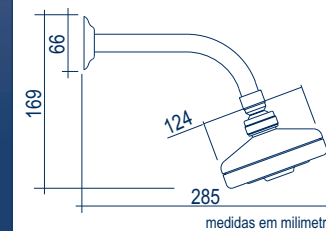

Rosca DN 15 (1/2")

Medidas básicas do produto: