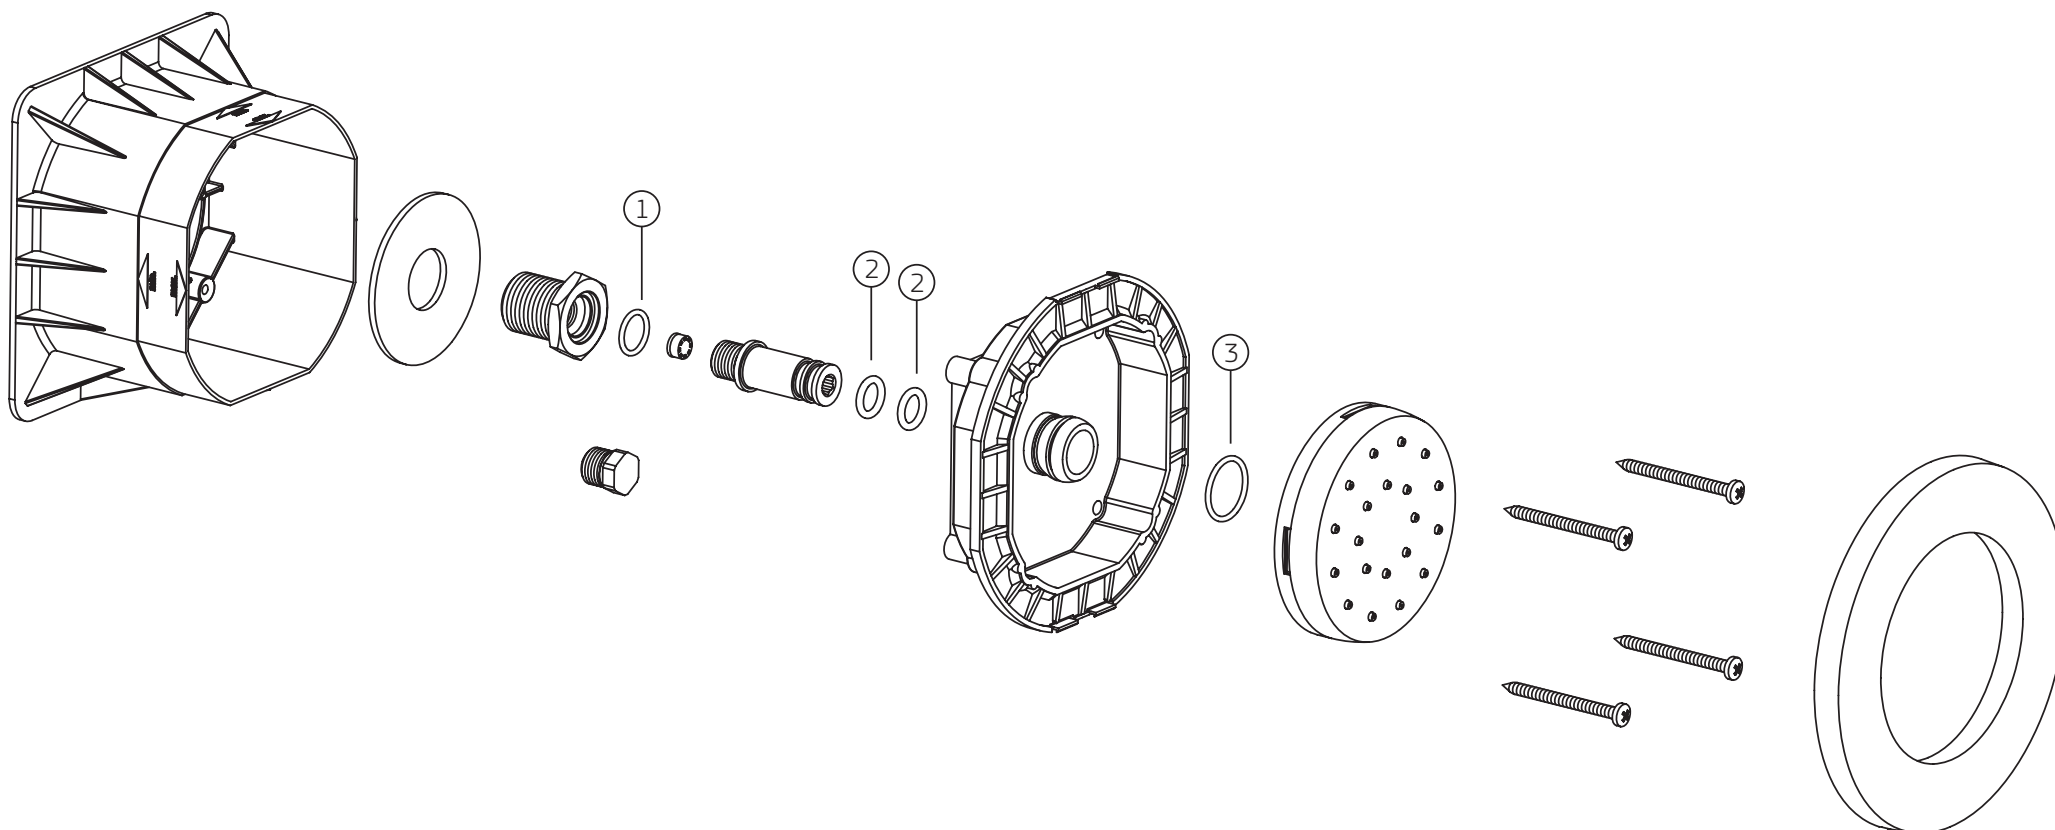

DUCHA LATERAL REDONDA | Ducha lateral de articulada

1988.C.RED

		1988.C.RED	
COMPONENTES / SUBCONJUNTOS		Lc 00/00	Dc 00/00
Item	Descrição	AC/DT	Código Deca
1	O'RING	-	4160.041
2	O'RING	-	4160.074
3	O'RING	-	4160.097