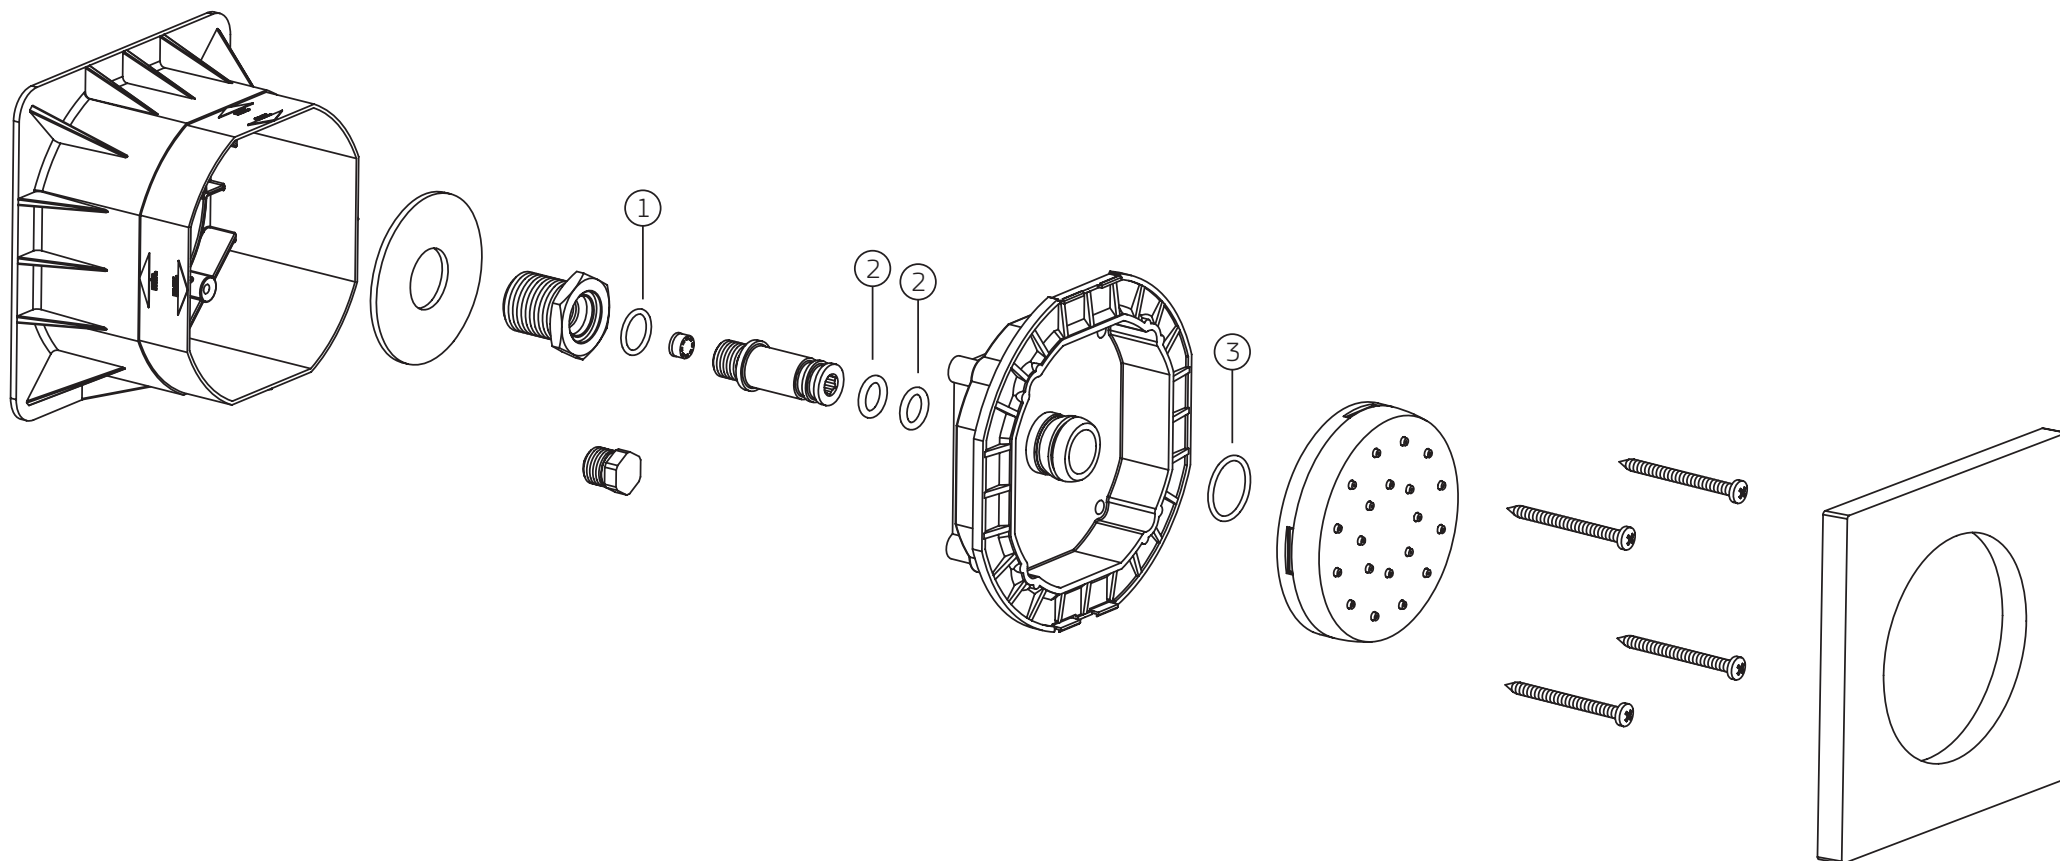

## DUCHA LATERAL QUADRADA | Ducha lateral de articulada

1988.C.QUA

		1988.C.QUA	
COMPONENTES / SUBCONJUNTOS		Lc 00/00	Dc 00/00
Item	Descrição	AC/DT	Código Deca
1	O'RING	-	4160.041
2	O'RING	-	4160.074
3	O'RING	-	4160.097