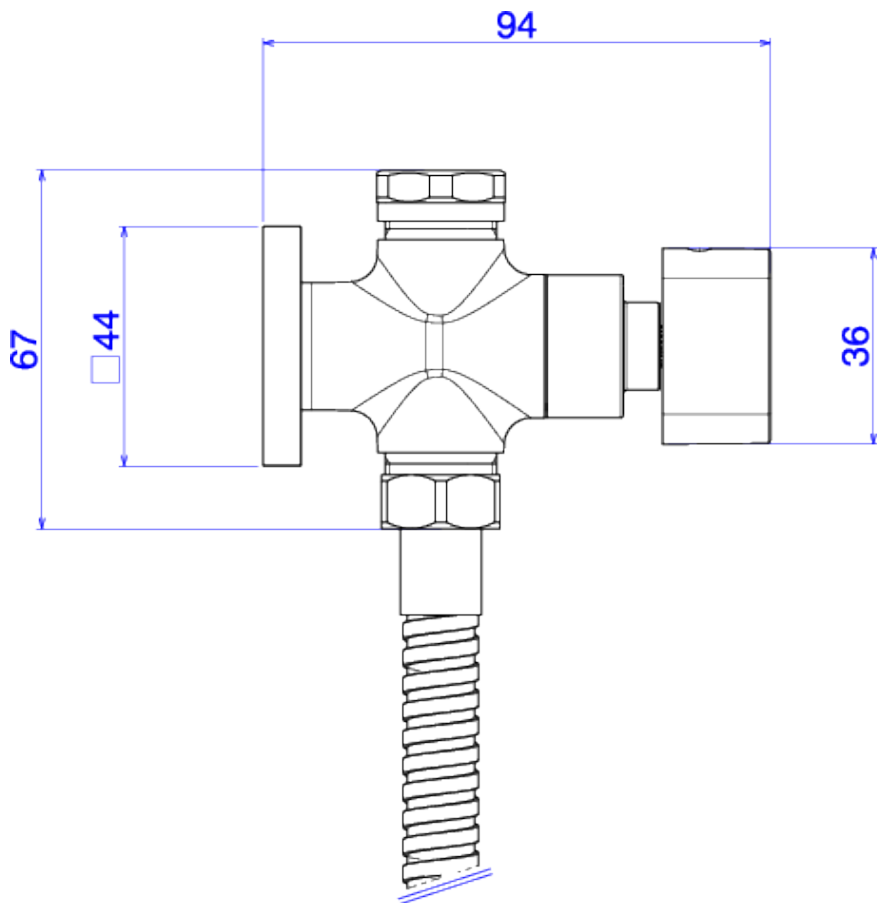

DUCHA HIG C/REG E DER GAT BR POLO-GL

Foto Ilustrativa

Desenho Técnico

DESCRIÇÃO:

DUCHA HIG C/REG E DER GAT BR POLO-GL

ESPECIFICAÇÕES:

Linha: Polo

Dimensões(AxLxC): 67mm X 44mm X 94mm

Acabamento: Gold (1984.GL33.ACT)

Material: Liga cobre (bronze e latão),Aço,Plástico de Engenharia,Elastômeros

Peso líquido: 0.861

Peso bruto: 0.932

Número Norma / Decreto: NBR14877

Pressão mín/max: 2 - 40 MCA

Bitola de entrada de água: 1/2" - DN15

Informações complementares:

- Mecanismo de 1/4 volta, maior conforto e fácil regulagem de vazão.

Curva de vazão: 4 a 6

Site: <https://www.deca.com.br>

Atendimento ao cliente:0800-011-7073