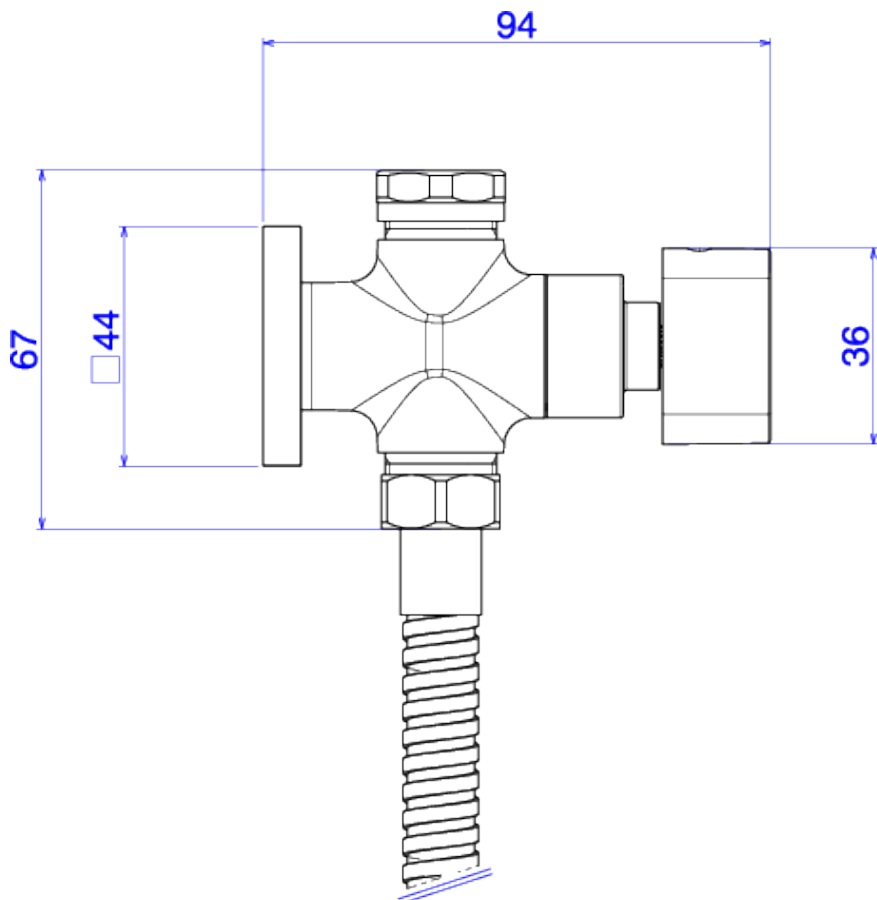

DUCHA HIG C/REG E DER GAT BR POLO-BL NO

Foto Ilustrativa

Desenho Técnico

DESCRIÇÃO:

DUCHA HIG C/REG E DER GAT BR POLO-BL NO

ESPECIFICAÇÕES:

Linha: Polo

Dimensões(AxLxC): 67mm X 44mm X 94mm

Acabamento: Black Noir (1984.BL33.ACT.NO)

Material: Liga cobre (bronze e latão),Aço,Plástico de Engenharia,Elastômeros

Peso líquido: 0.912

Peso bruto: 0.983

Número Norma / Decreto: NBR14877

Pressão mín/max: 2 - 40 MCA

Bitola de entrada de água: 1/2" - DN15

Informações complementares:

- Mecanismo de 1/4 volta, maior conforto e fácil regulagem de vazão.

Curva de vazão: 4 a 6

Site: <https://www.deca.com.br>

Atendimento ao cliente: 0800-011-7073