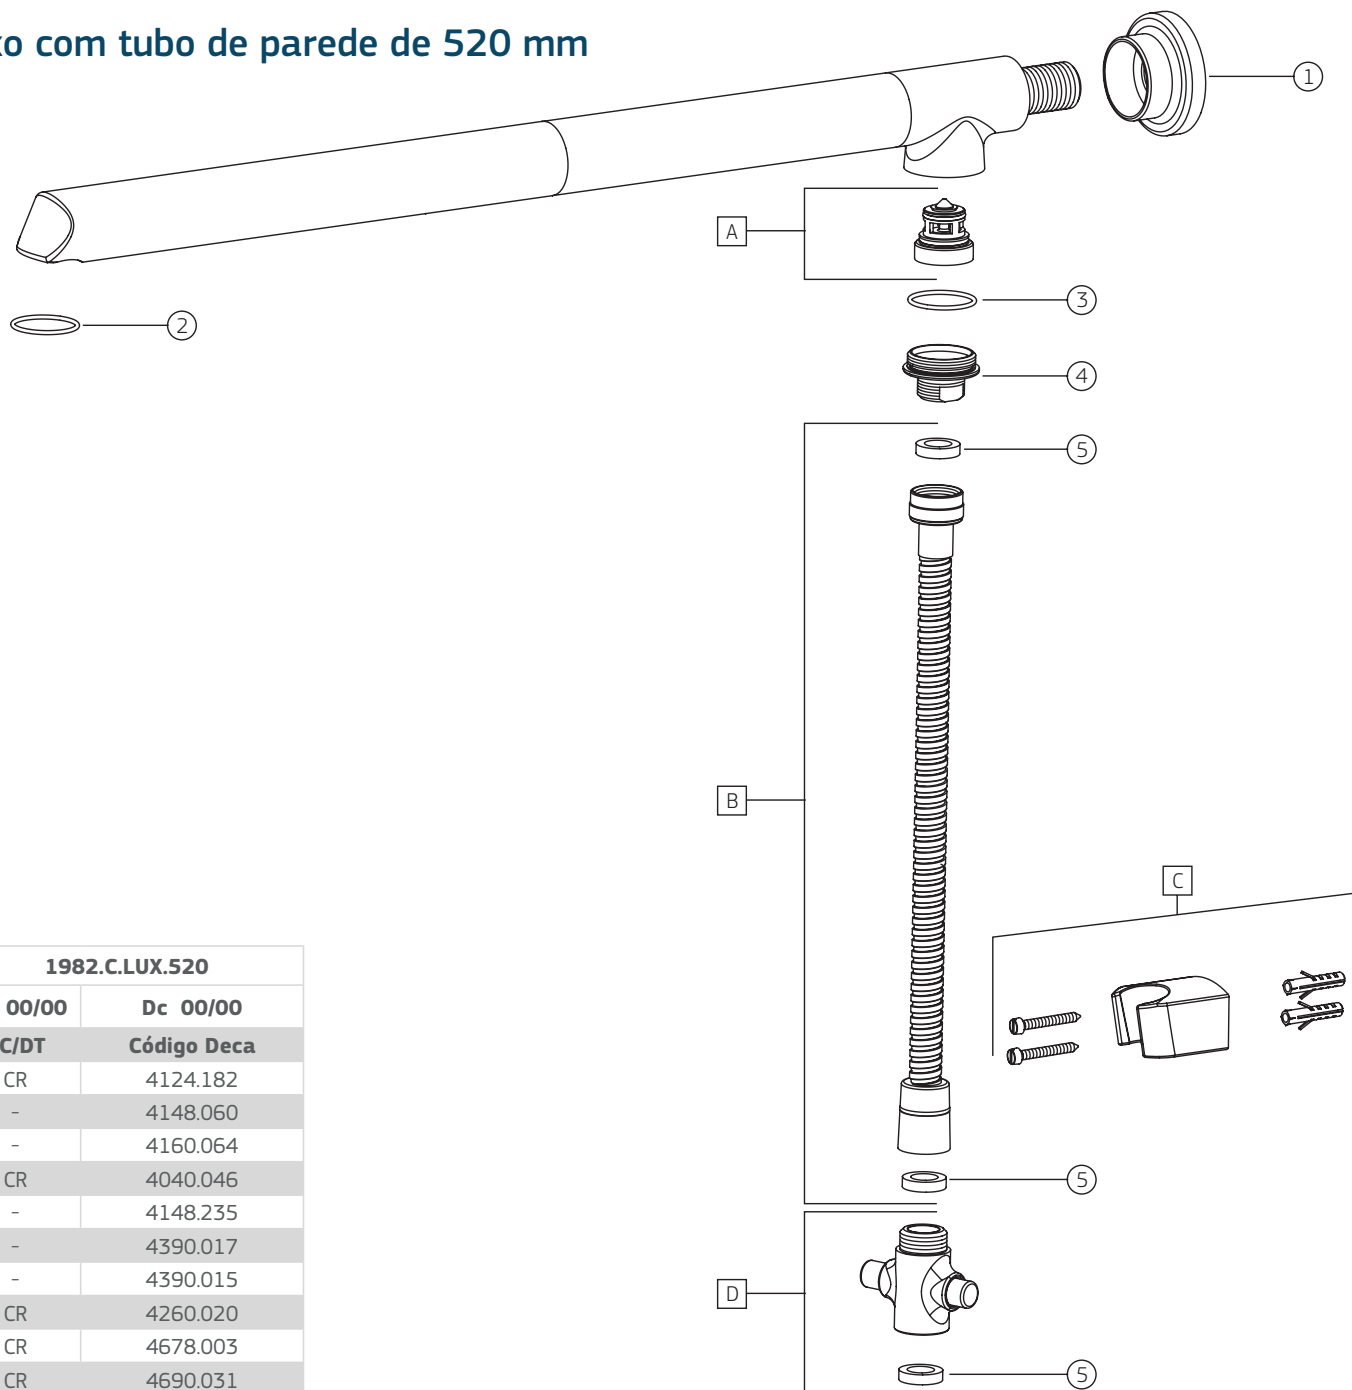

DESVIADOR UNIVERSAL | Desviador Luxo com tubo de parede de 520 mm

1982.C.LUX.520

		1982.C.LUX.520	
COMPONENTES / SUBCONJUNTOS		Lc 00/00	Dc 00/00
Item	Descrição	AC/DT	Código Deca
1	CANOPLA	CR	4124.182
2	GUARNIÇÃO TUBO	-	4148.060
3	O'RING	-	4160.064
4	PORCA	CR	4040.046
5	GUARNIÇÃO FLEXÍVEL	-	4148.235
A	SCJ. DESVIADOR	-	4390.017
A	SCJ. DESVIADOR ALTA PRESSÃO	-	4390.015
B	FLEXÍVEL LIGAÇÃO	CR	4260.020
C	SCJ. SUPORTE	CR	4678.003
D	SCJ. BELISCA	CR	4690.031