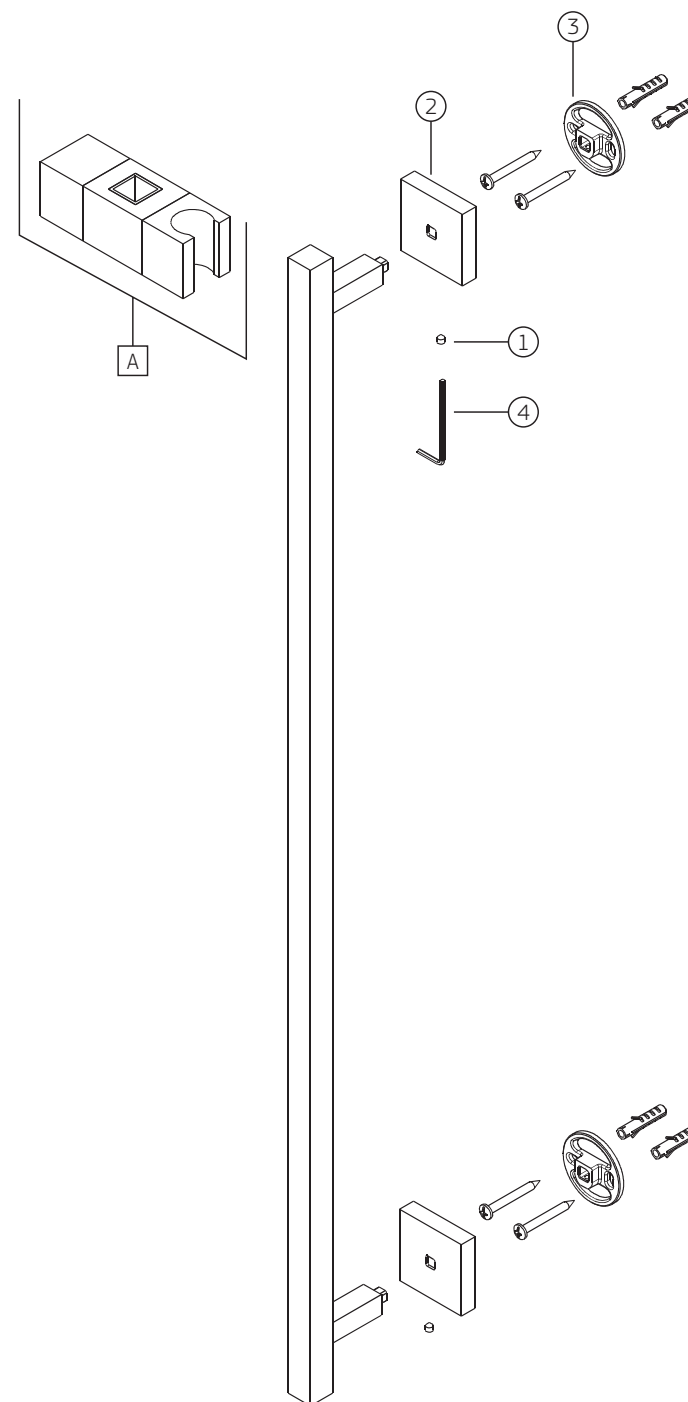

Barra Deslizante Quadrada

1980.C.QUA

		1980.C.QUA	
COMPONENTES / SUBCONJUNTOS		Lc 00/00	Dc 00/00
Item	Descrição	AC/DT	Código Deca
1	PARAFUSO	-	4180.014
2	CANOPLA	CR	4124.971
3	BASE FIXAÇÃO	-	4246.021
A	SCJ SUPORTE	CR	4678.631