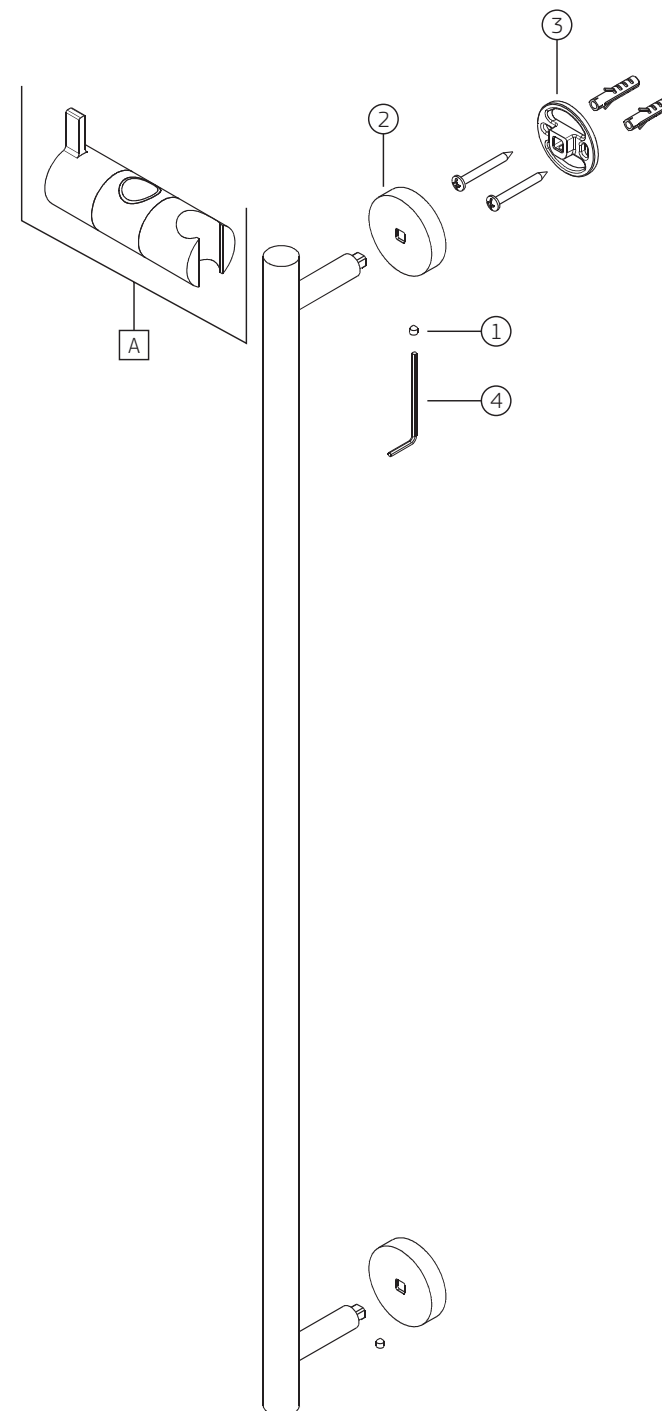

Barra Deslizante Redonda

1980.C.CIL

COMPONENTES / SUBCONJUNTOS		1980.C.CIL	
		Lc 00/00	Dc 00/00
Item	Descrição	AC/DT	Código Deca
1	PARAFUSO	-	4180.014
2	CANOPLA	CR	4124.970
3	BASE FIXAÇÃO	-	4246.021
A	SCJ SUPORTE	CR	4678.630