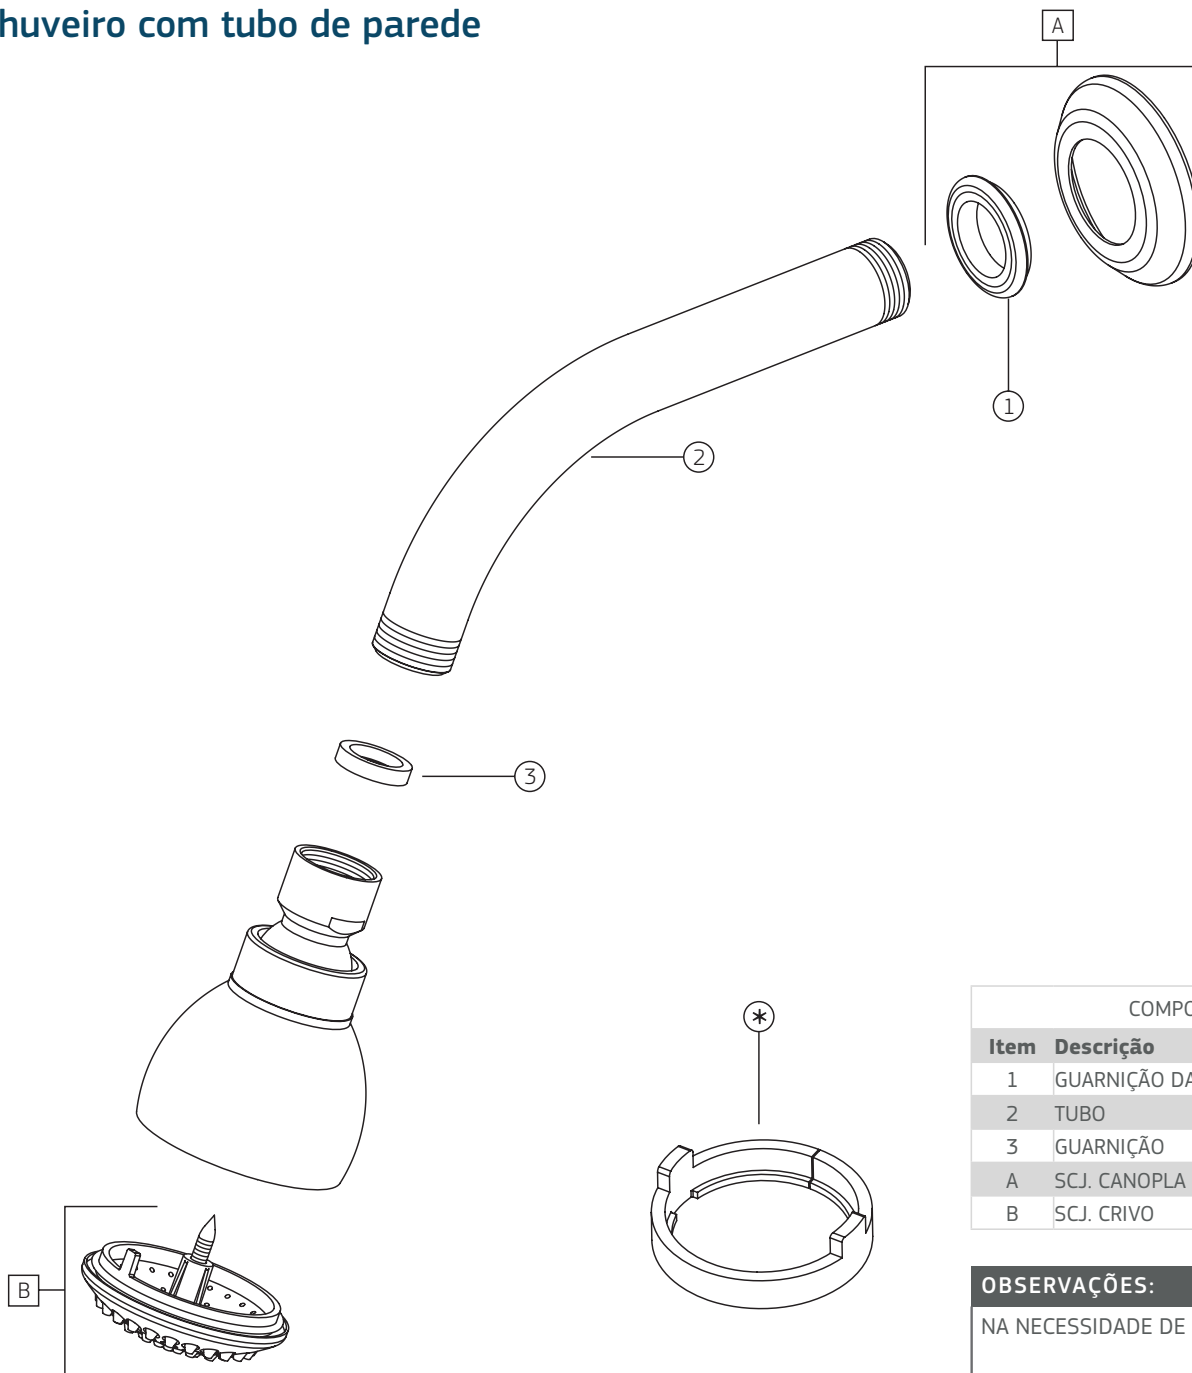

**MAX | Chuveiro com tubo de parede**  
1977.C.CT

		1977.C.CT	
COMPONENTES / SUBCONJUNTOS		Lc 00/00	Dc 00/00
Item	Descrição	AC/DT	Código Deca
1	GUARNIÇÃO DA CANOPLA	-	4148.404
2	TUBO	CR	4204.035
3	GUARNIÇÃO	-	4148.060
A	SCJ. CANOPLA	CR	4486.120
B	SCJ. CRIVO	-	4220.042