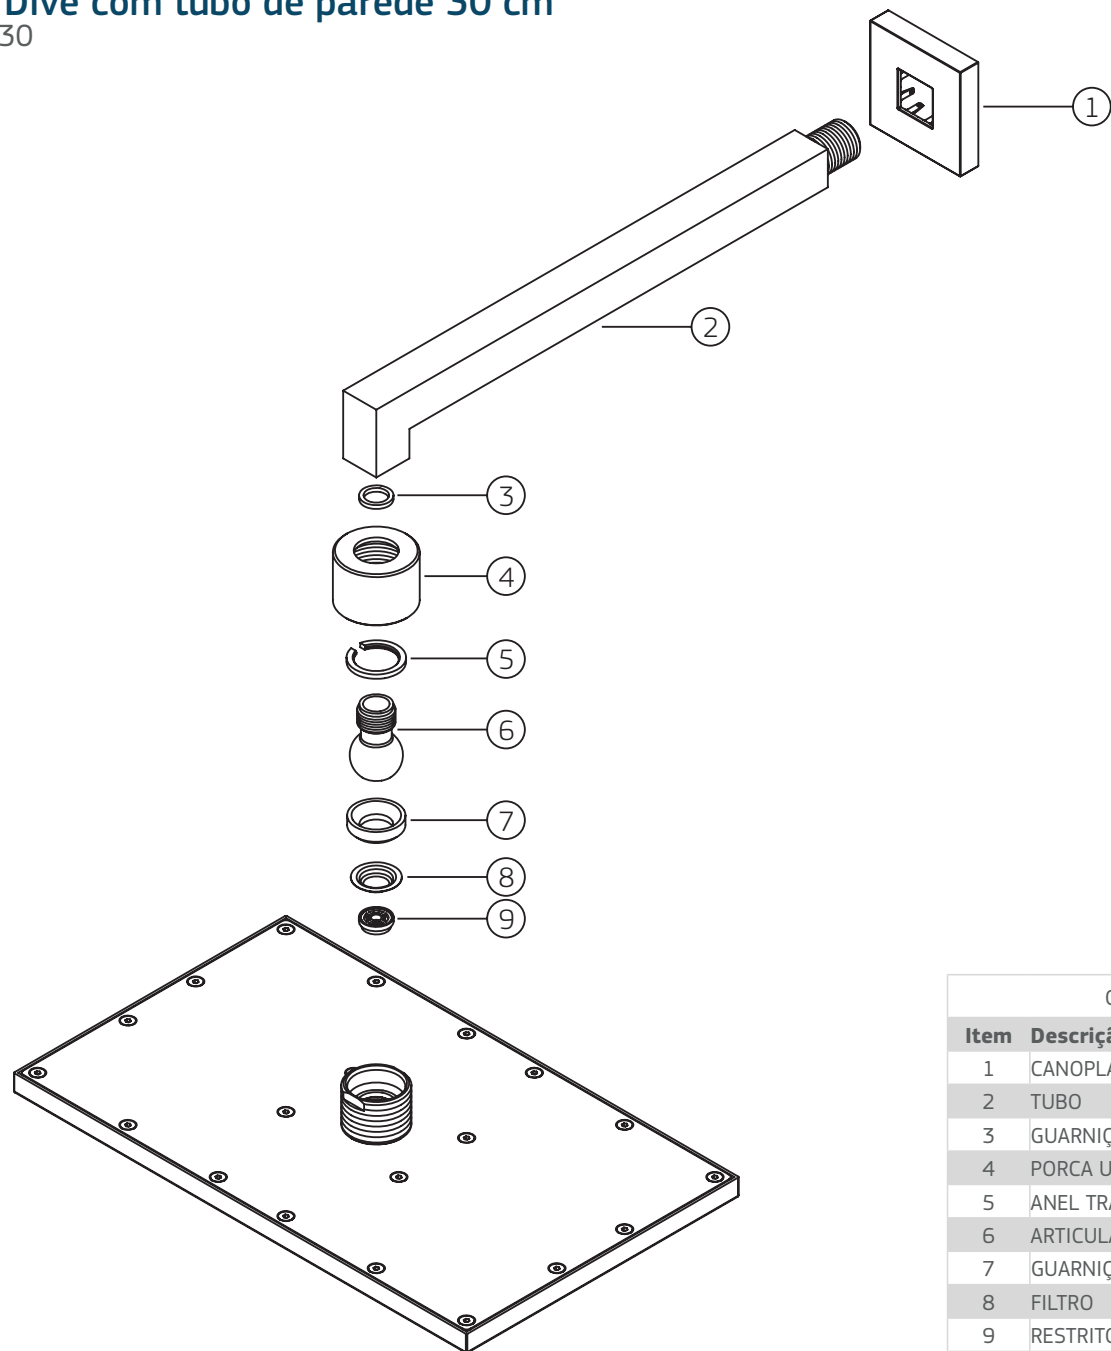

Chuveiro Dive com tubo de parede 30 cm

1969.C.CT.030

		1969.C.CT.030	
COMPONENTES / SUBCONJUNTOS		Lc 00/00	Dc 00/00
Item	Descrição	AC/DT	Código Deca
1	CANOPLA	CR	4124.409
2	TUBO	CR	4204.025
3	GUARNIÇÃO	-	4148.041
4	PORCA UNIÃO	CR	4040.059
5	ANEL TRAVA	-	4160.089
6	ARTICULADOR	CR	4200.014
7	GUARNIÇÃO	-	4148.018
8	FILTRO	-	4266.620
9	RESTRITOR - 14 L/M	-	4266.062