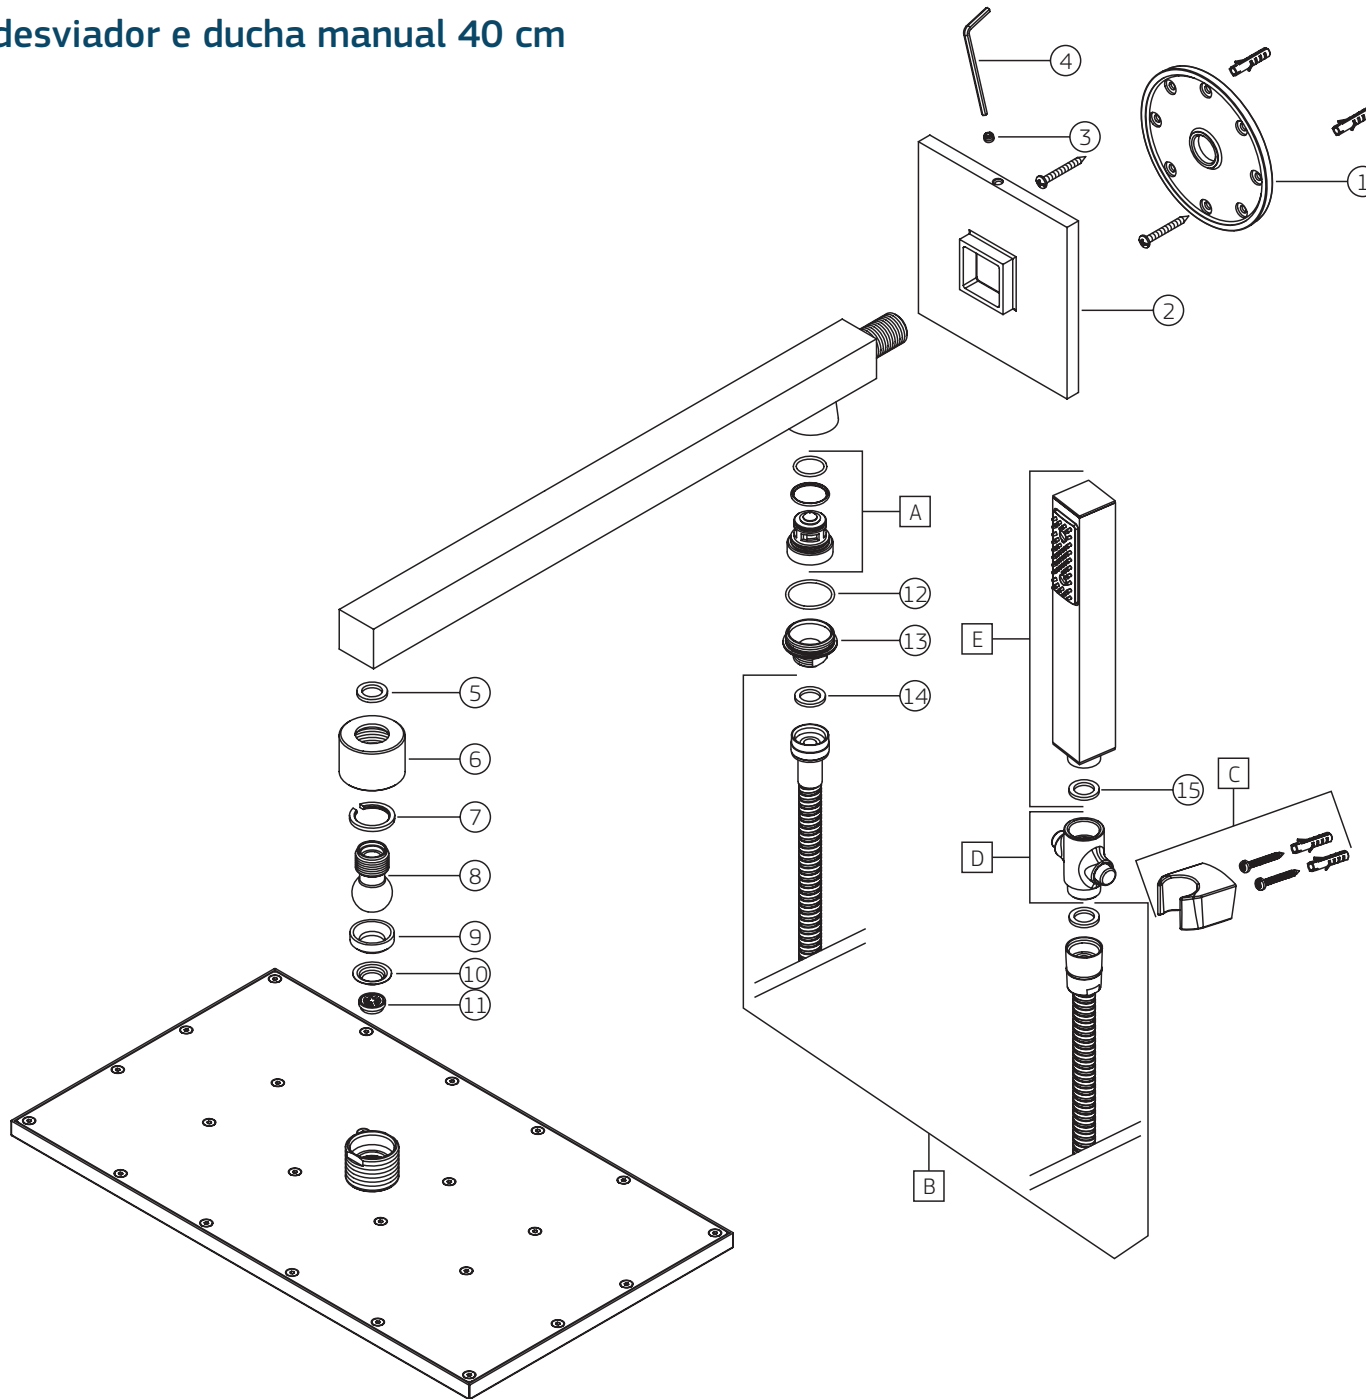

Chuveiro Dive com desviador e ducha manual 40 cm
 1969.C.DES.040

Chuveiro Dive com desviador e ducha manual 40 cm

1969.C.DES.040

COMPONENTES / SUBCONJUNTOS		1969.C.DES.040	
		Lc 00/00	Dc 00/00
Item	Descrição	AC/DT	Código Deca
1	BASE FIXAÇÃO	-	4246.071
2	CANOPLA	CR	4124.288
3	PARAFUSO ALLEN - 3MM	-	4180.135
4	CHAVE ALLEN	-	4236.007
5	GUARNIÇÃO	-	4148.060
6	PORCA UNIÃO	CR	4040.059
7	ANEL TRAVA	-	4160.089
8	ARTICULADOR	CR	4200.007
9	GUARNIÇÃO	-	4148.018
10	FILTRO	-	4266.620
11	RESTRITOR 22 L/M	-	4266.180
12	O'RING	-	4160.064
13	PORCA	CR	4040.046
14	GUARNIÇÃO FLEXÍVEL	-	4148.235
15	GUARNIÇÃO BELISCA	-	4148.017
A	SCJ. DESVIADOR	CR	4390.017
B	LIGAÇÃO FLEXÍVEL	CR	4260.020
C	SCJ. SUPORTE	CR	4678.003
D	SCJ. BELISCA	CR	4690.031
E	DUCHA MANUAL QUADRADA	CR	4806.C.QUA