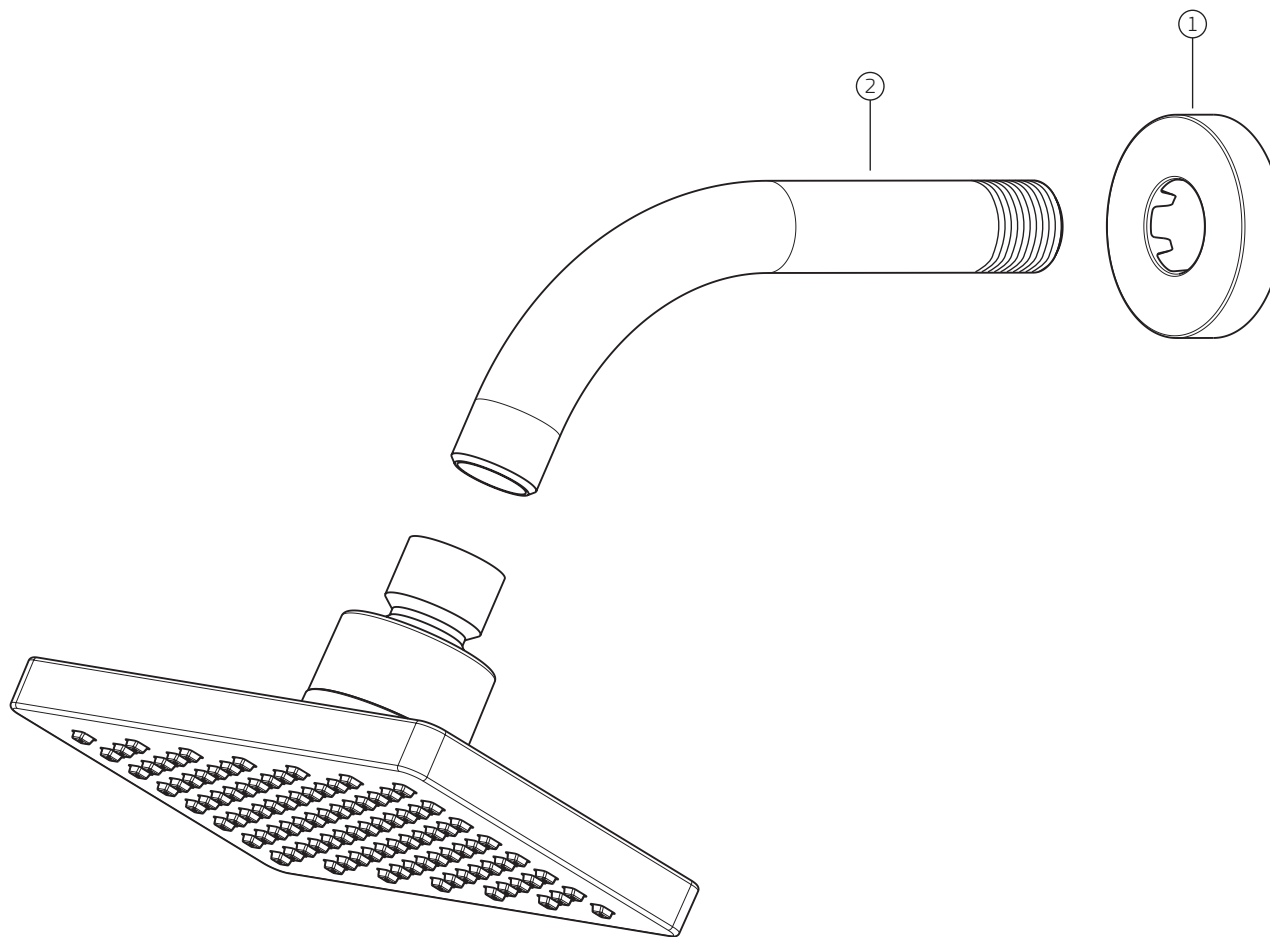

DECA FLEX - Chuveiro retangular com tubo de parede

1965.C.STD

		1965.C.STD	
COMPONENTES / SUBCONJUNTOS		Lc 00/00	Dc 00/00
Item	Descrição	AC/DT	Código Deca
1	CANOPLA	CR	4124.408
2	TUBO	CR	4204.035