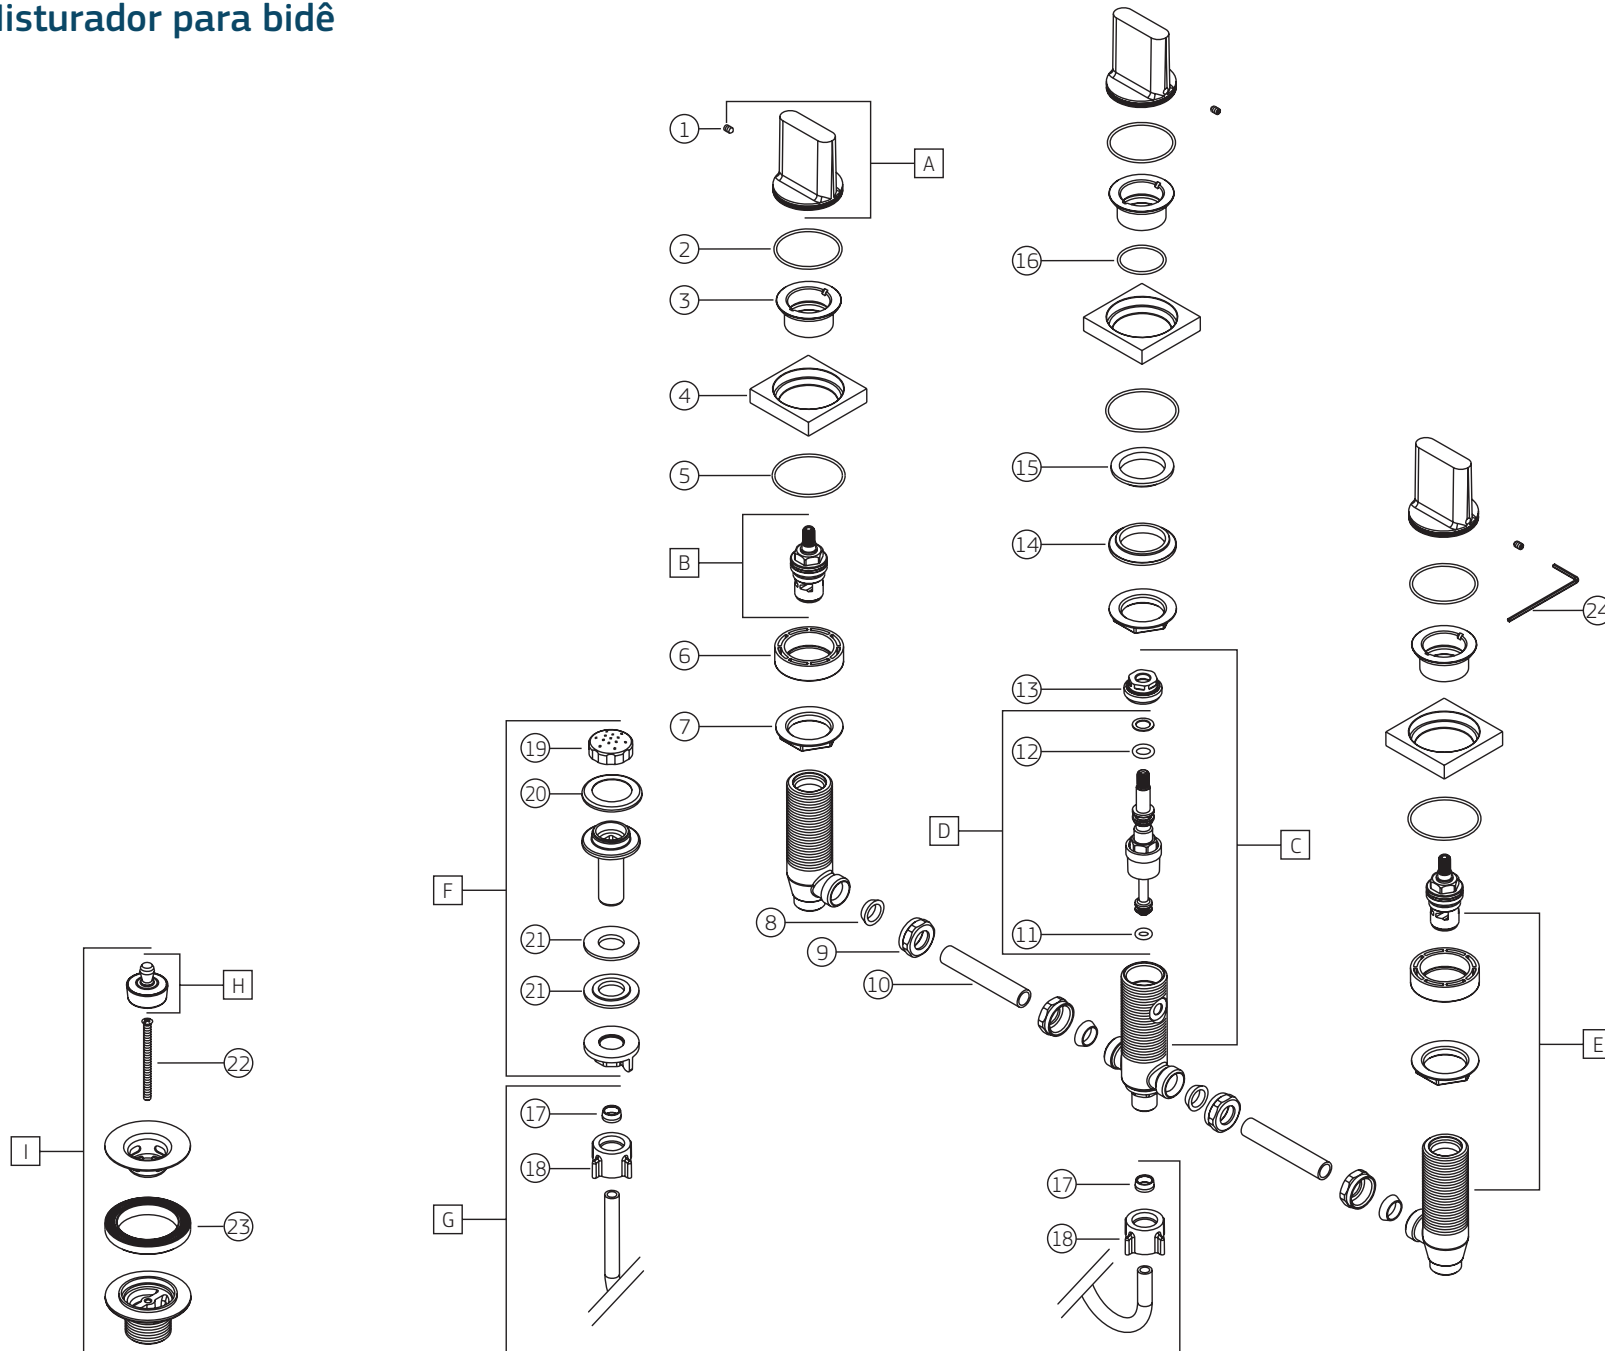

## POLO (33) | Misturador para bidê

1895.\_33

COMPONENTES / SUBCONJUNTOS		1895.C33		1895.BL33.NO		1895.GL33		1895.GL33.RD	
		Lc 00/00	Dc 00/00	Lc 00/00	Dc 00/00	Lc 00/00	Dc 00/00	Lc 00/00	Dc 00/00
Item	Descrição	AC/DT	Código Deca	AC/DT	Código Deca	AC/DT	Código Deca	AC/DT	Código Deca
1	PARAFUSO	-	4180.005	-	4180.005	-	4180.005	-	4180.005
2	O'RING	-	4160.062	-	4160.062	-	4160.062	-	4160.062
3	PORCA DE FIXAÇÃO	-	4032.011	-	4032.011	-	4032.011	-	4032.011
4	CANOPLA	CR	4124.391	BL.NO	4124.391.BL.NO	GL	4124.391.GL	GL.RD	5820.061.GL.RD
5	O'RING	-	4160.070	-	4160.070	-	4160.070	-	4160.070
6	GUARNIÇÃO	-	4148.049	-	4148.049	-	4148.049	-	4148.049
7	PORCA ARRUELA	-	4044.042	-	4044.042	-	4044.042	-	4044.042
8	GUARNIÇÃO	-	4148.544	-	4148.544	-	4148.544	-	4148.544
9	PORCA UNIÃO	-	4040.022	-	4040.022	-	4040.022	-	4040.022
10	TUBO	-	4204.028	-	4204.028	-	4204.028	-	4204.028
11	O'RING	-	4160.094	-	4160.094	-	4160.094	-	4160.094
12	O'RING	-	4160.014	-	4160.014	-	4160.014	-	4160.014
13	CASTELO	-	4004.002	-	4004.002	-	4004.002	-	4004.002
14	GUARNIÇÃO	-	4148.184	-	4148.184	-	4148.184	-	4148.184
15	GUARNIÇÃO	-	4148.020	-	4148.020	-	4148.020	-	4148.020
16	O'RING	-	4160.144	-	4160.144	-	4160.144	-	4160.144
17	GUARNIÇÃO	-	4148.594	-	4148.594	-	4148.594	-	4148.594
18	PORCA UNIÃO	-	4040.004	-	4040.004	-	4040.004	-	4040.004
19	CRIVO	CR	4220.025	BL.NO	4220.025.BL.NO	GL	4220.025.GL	GL.RD	5900.006.GL.RD
20	CAPA	CR	4144.001	BL.NO	4144.001.BL.NO	GL	4144.001.GL	GL.RD	4220.025.GL.RD
21	GUARNIÇÃO	-	4148.294	-	4148.294	-	4148.294	-	4148.294
22	PARAFUSO	-	4180.050	-	4180.050	-	4180.050	-	4180.050
23	GUARNIÇÃO	-	4148.100	-	4148.100	-	4148.100	-	4148.100
24	CHAVE ALLEN	-	4236.001	-	4236.001	-	4236.001	-	4236.001
A	SCJ. CRUZETA	CR	4462.348	BL.NO	4462.348.BL.NO	GL	4462.348.GL	GL.RD	5800.022.GL.RD
B	M.V.C.	-	4001.026	-	4001.026	-	4001.026	-	4001.026
B	M.V.C. - ANTIGO	-	4688.404	-	4688.404	-	4688.404	-	4688.404
C	SCJ. CENTRAL	-	4906.001	-	4906.001	-	4906.001	-	4906.001
D	M. V. S. II CENTRAL	-	4906.002	-	4906.002	-	4906.002	-	4906.002
E	SCJ. LATERAL	-	4905.045	-	4905.045	-	4905.045	-	4905.045
E	SCJ. LATERAL - ANTIGO	-	4905.042	-	4905.042	-	4905.042	-	4905.042
F	SCJ. DUCHA BIDÊ	CR	4908.015	BL.NO	4908.015.BL.NO	GL	4908.015.GL	GL.RD	4908.015.GL.RD
G	SCJ. TUBO UNIÃO DUCHA	-	4606.244	-	4606.244	-	4606.244	-	4606.244
H	SCJ. TAMPÃO	CR	4420.080	BL.NO	4420.080.BL.NO	GL	4420.080.GL	GL.RD	4420.080.GL.RD
I	VÁLVULA DE ESCOAMENTO	CR	1602.C	BL.NO	1602.BL.NO	GL	1602.GL	GL.RD	1602.GL.RD