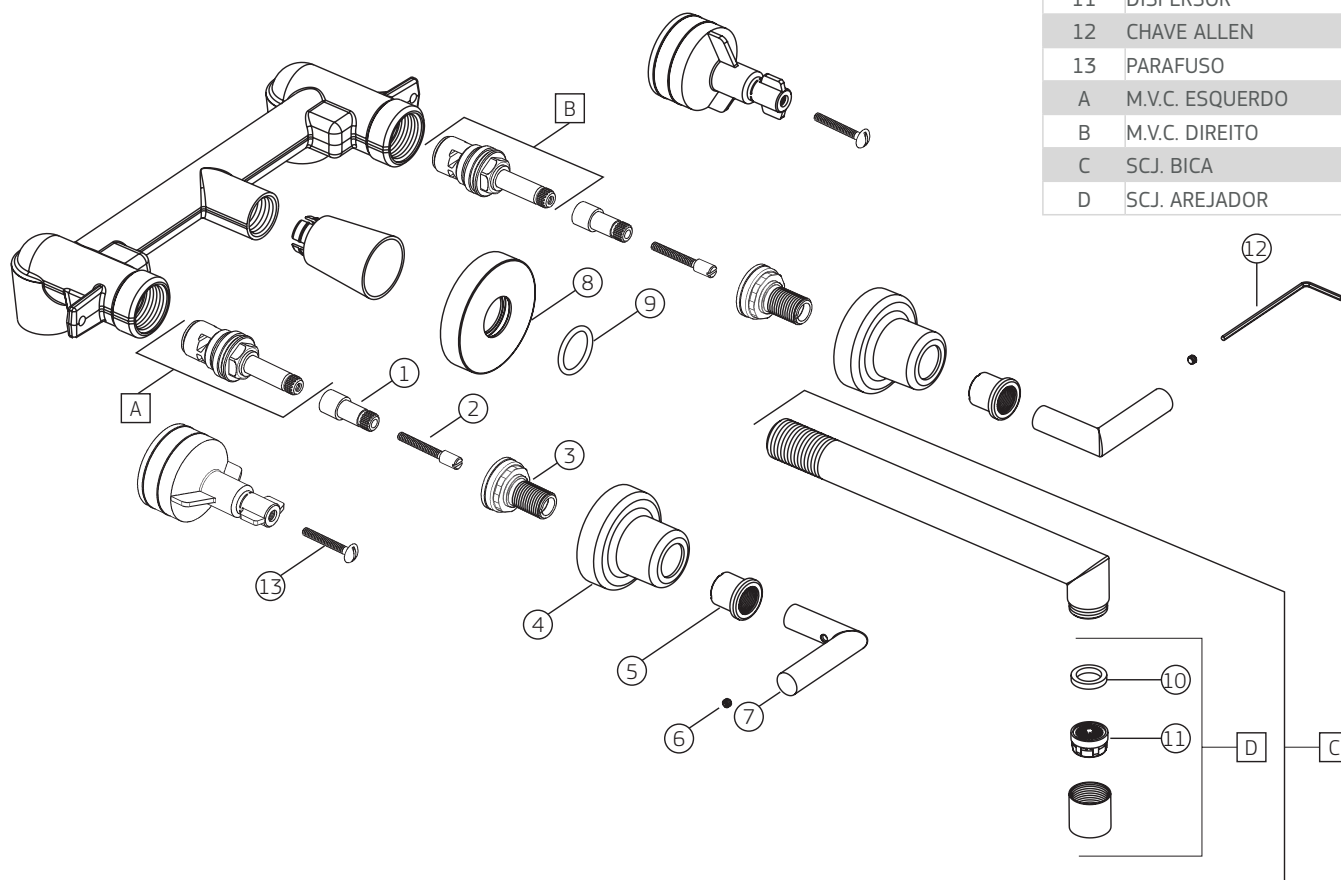

IZY PLUS (24) | Misturador de parede para lavatório

1878.C24

		1878.C24	
COMPONENTES / SUBCONJUNTOS		Lc 00/00	Dc 00/00
Item	Descrição	AC/DT	Código Deca
1	ADAPTADOR DE HASTE	-	4266.049
2	PROLONGADOR DE HASTE	-	4136.229
3	SOBRE CASTELO	-	4012.060
4	CANOPLA	CR	4124.404
5	PORCA CANOPLA	CR	4048.009
6	PARAFUSO ALLEN	-	4180.078
7	ALAVANCA	CR	4176.003
8	CANOPLA	CR	4124.151
9	O'RING	-	4160.024
10	GUARNIÇÃO	-	4148.234
11	DISPERSOR	-	4224.007
12	CHAVE ALLEN	-	4236.001
13	PARAFUSO	-	4180.013
A	M.V.C. ESQUERDO	-	4688.094
B	M.V.C. DIREITO	-	4688.093
C	SCJ. BICA	CR	4908.090
D	SCJ. AREJADOR	CR	4666.021

IZY PLUS (24) | Misturador de parede para lavatório (ANTIGO)

1878.C24

		1878.C24 (ANTIGO)	
COMPONENTES / SUBCONJUNTOS		Lc 00/00	Dc 00/00
Item	Descrição	AC/DT	Código Deca
1	O-RING	-	4160.214
2	SEDE	-	4060.023
3	CANOPLA	CR	4124.404
4	CANOPLA	CR	4124.151
5	O-RING	-	4160.024
6	PORCA CANOPLA	CR	4048.042
7	PARAFUSO	-	4136.311
8	PARAFUSO ALLEN	-	4180.078
9	ALAVANCA	CR	4176.003
10	GUARNIÇÃO	-	4148.234
11	DISPERSOR	-	4224.007
12	PORCA CANOPLA (ANTIGA)	-	4048.030
A	M. V. R. II - ESQUERDO	-	4688.931
B	M. V. R. II - DIREITO	-	4688.930
C	SCJ. BICA	CR	4908.090
D	SCJ. AREJADOR	CR	4666.021