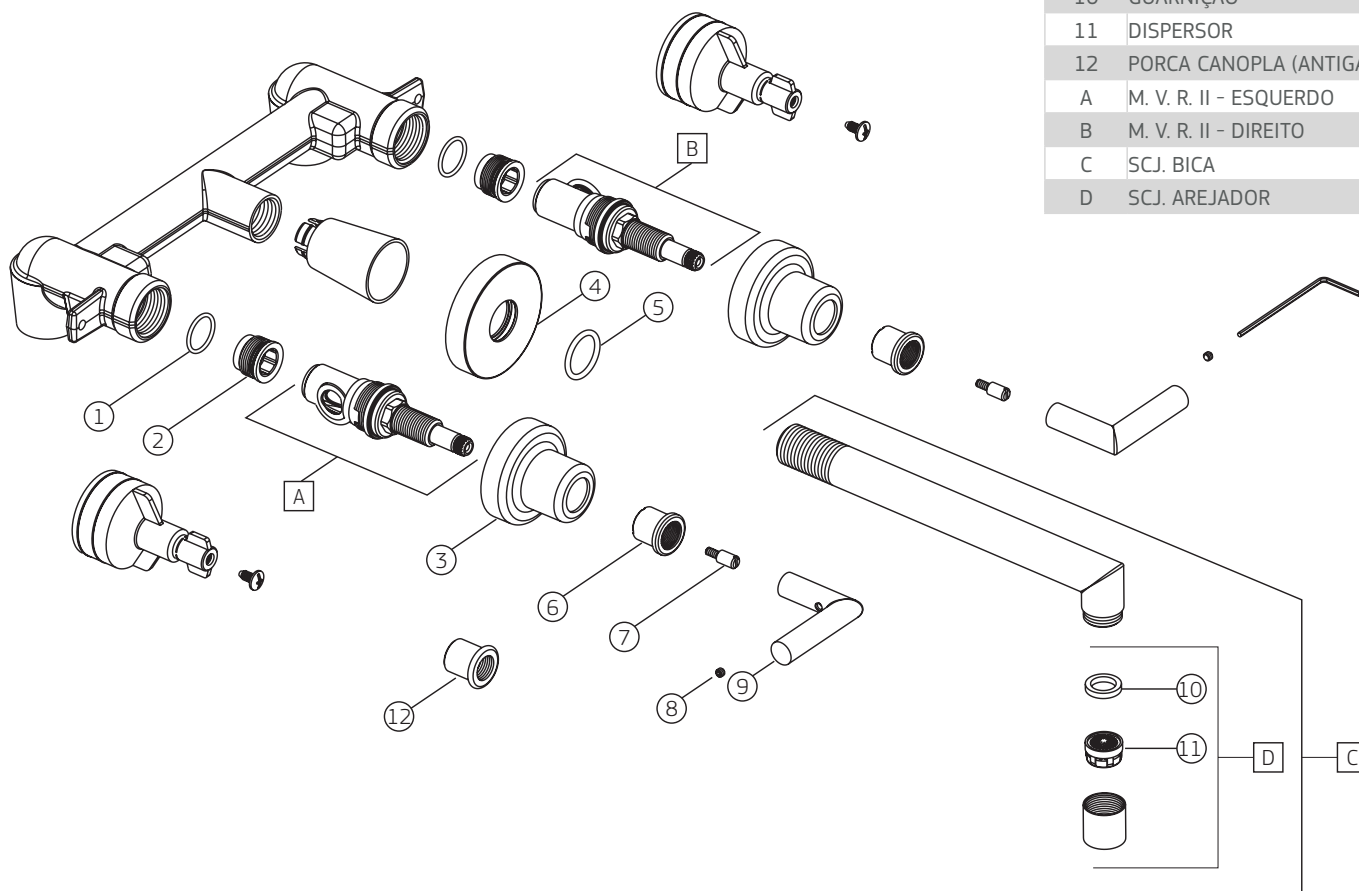

IZY PLUS (24) | Misturador de parede para lavatório

1878.C24

		1878.C24	
COMPONENTES / SUBCONJUNTOS		Lc 00/00	Dc 00/00
Item	Descrição	AC/DT	Código Deca
1	ADAPTADOR DE HASTE	-	4266.049
2	PROLONGADOR DE HASTE	-	4136.229
3	SOBRE CASTELO	-	4012.060
4	CANOPLA	CR	4124.404
5	PORCA CANOPLA	CR	4048.009
6	PARAFUSO ALLEN	-	4180.078
7	ALAVANCA	CR	4176.003
8	CANOPLA	CR	4124.151
9	O'RING	-	4160.024
10	GUARNIÇÃO	-	4148.234
11	DISPERSOR	-	4224.007
12	CHAVE ALLEN	-	4236.001
13	PARAFUSO	-	4180.013
A	M.V.C. ESQUERDO	-	4688.094
B	M.V.C. DIREITO	-	4688.093
C	SCJ. BICA	CR	4908.090
D	SCJ. AREJADOR	CR	4666.021

IZY PLUS (24) | Misturador de parede para lavatório (ANTIGO)

1878.C24

		1878.C24 (ANTIGO)	
COMPONENTES / SUBCONJUNTOS		Lc 00/00	Dc 00/00
Item	Descrição	AC/DT	Código Deca
1	O-RING	-	4160.214
2	SEDE	-	4060.023
3	CANOPLA	CR	4124.404
4	CANOPLA	CR	4124.151
5	O-RING	-	4160.024
6	PORCA CANOPLA	CR	4048.042
7	PARAFUSO	-	4136.311
8	PARAFUSO ALLEN	-	4180.078
9	ALAVANCA	CR	4176.003
10	GUARNIÇÃO	-	4148.234
11	DISPERSOR	-	4224.007
12	PORCA CANOPLA (ANTIGA)	-	4048.030
A	M. V. R. II - ESQUERDO	-	4688.931
B	M. V. R. II - DIREITO	-	4688.930
C	SCJ. BICA	CR	4908.090
D	SCJ. AREJADOR	CR	4666.021