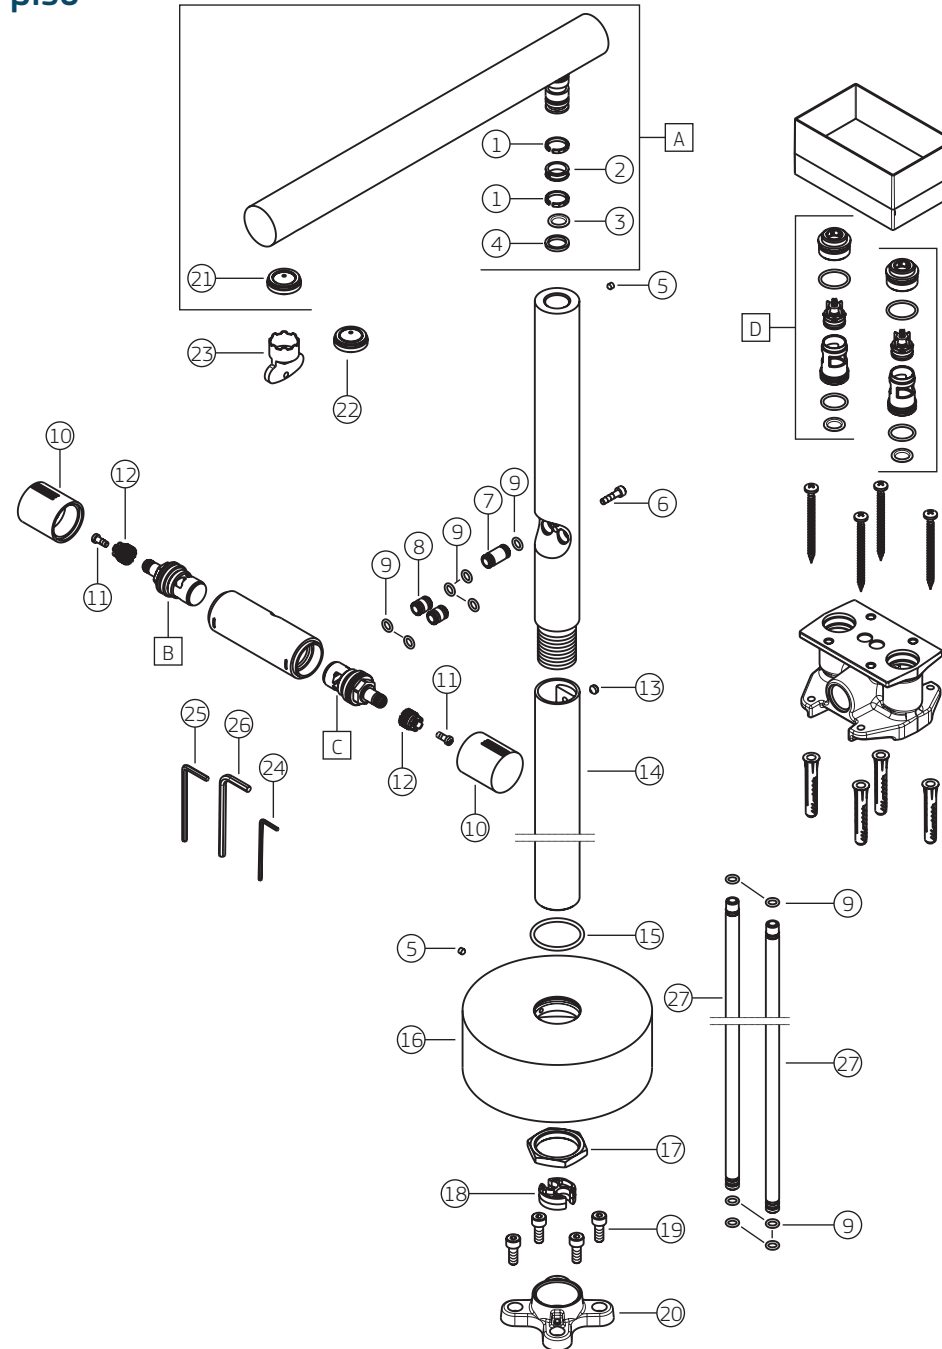

ARTHUR CASAS (101) | Misturador de piso
1865_101

ARTHUR CASAS (101) | Misturador de piso

1865._101

COMPONENTES / SUBCONJUNTOS		1865.BL101.MT		1865.INX101	
		Lc 00/00	Dc 00/00	Lc 00/00	Dc 00/00
Item	Descrição	AC/DT	Código Deca	AC/DT	Código Deca
1	ANEL DESLIZE	-	4160.068	-	4160.068
2	ANEL TRAVA	-	4160.099	-	4160.099
3	O'RING	-	4160.074	-	4160.074
4	ARRUELA DE DESLIZE	-	5850.104	-	5850.104
5	PARAFUSO	-	4180.014	-	4180.014
6	PARAFUSO	-	5890.037	-	5890.037
7	CONEXÃO 20MM	-	5860.017	-	5860.017
8	CONEXÃO 12,6MM	-	5860.018	-	5860.018
9	O'RING	-	4160.324	-	4160.324
10	CRUZETA	BL.MT	5800.052.BL.MT	INX	5800.052.INX
11	PARAFUSO	-	4180.301	-	4180.301
12	ELEMENTO DE FIXAÇÃO	-	4188.015	-	4188.015
13	PARAFUSO	-	4180.135	-	4180.135
14	TUBO	BL.MT	5860.019.BL.MT	INX	5860.019.INX
15	O'RING	-	4160.218	-	4160.218
16	CANOPLA	BL.MT	5820.080.BL.MT	INX	5820.080.INX
17	PORCA DE FIXAÇÃO	-	5850.117	-	5850.117
18	GUIA TUBO DE LIGAÇÃO	-	5860.020	-	5860.020
19	PARAFUSO	-	5890.039	-	5890.039
20	CONTRA BASE	-	5890.038	-	5890.038
21	DISPERSOR	-	4667.025	-	4667.025
22	DISPERSOR 5 L/M	-	5900.015	-	5900.015
23	CHAVE AREJADOR	-	4236.013	-	4236.013
24	CHAVE ALLEN 2 MM	-	4236.001	-	4236.001
25	CHAVE ALLEN 3 MM	-	4236.007	-	4236.007
26	CHAVE ALLEN 4 MM	-	5890.025	-	5890.025
27	TUBO	-	5860.021	-	5860.021
A	SCJ. BICA	BL.MT	5810.055.BL.MT	INX	5810.055.INX
B	M.V.C. ESQUERDO	-	4688.092	-	4688.092
C	M.V.C. DIREITO	-	4688.091	-	4688.091
D	SCJ.VÁLVULA RETENÇÃO	-	4683.003	-	4683.003